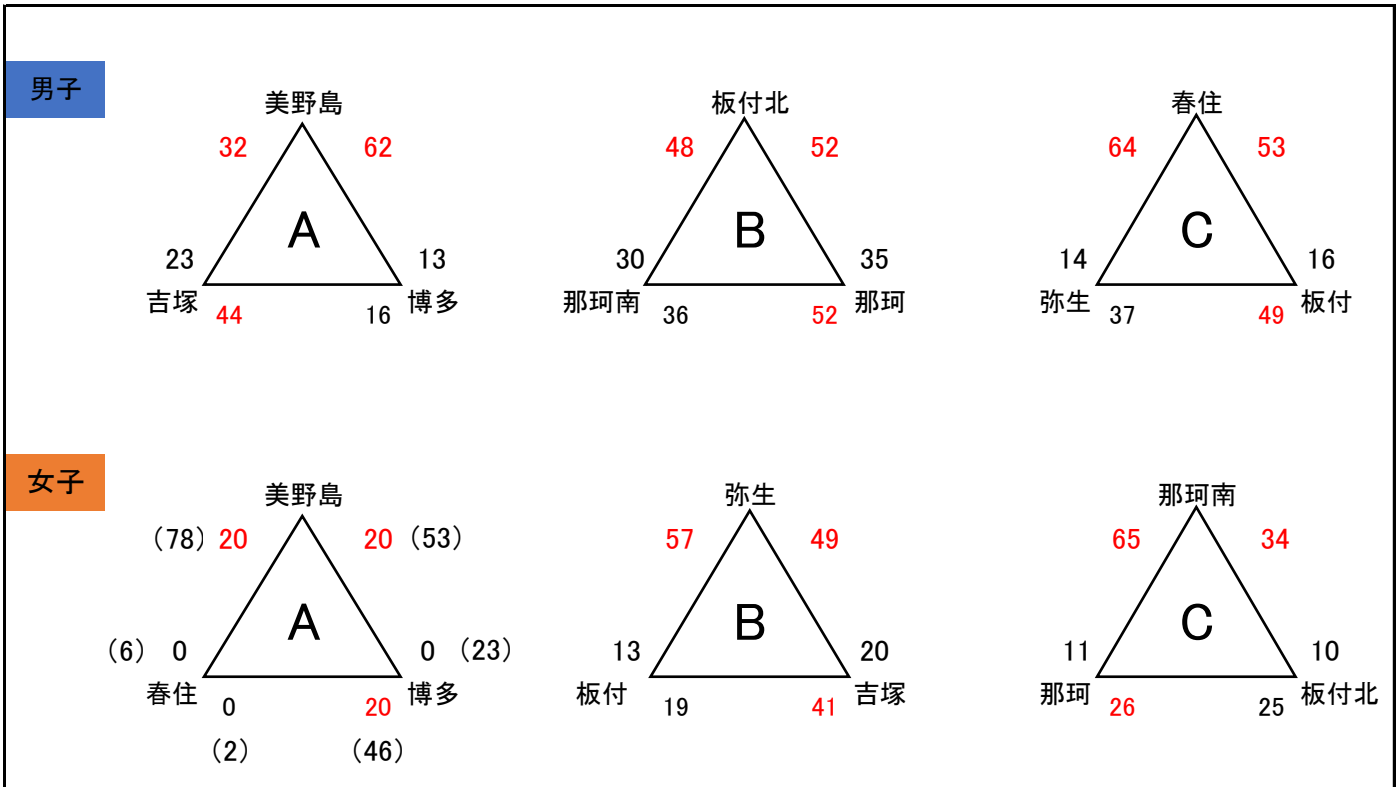

# 令和6年度博多区U12新人戦 試合結果

【順位決定戦】 4/20(土)・21(日)

各パートの1位は1部、2位は下記決定戦、3位は2部へ振り分けられる。

【1部・2部決定戦】 4/29(月)

各パートの1位と2位は1部、3位は2部へ振り分けられる。

男子1部	板付 板付北 那珂 春住SB 美野島
男子2部	那珂南 博多SB 弥生 吉塚

女子1部	那珂 那珂南 美野島 弥生 吉塚
女子2部	板付 板付北 博多SB 春住SB