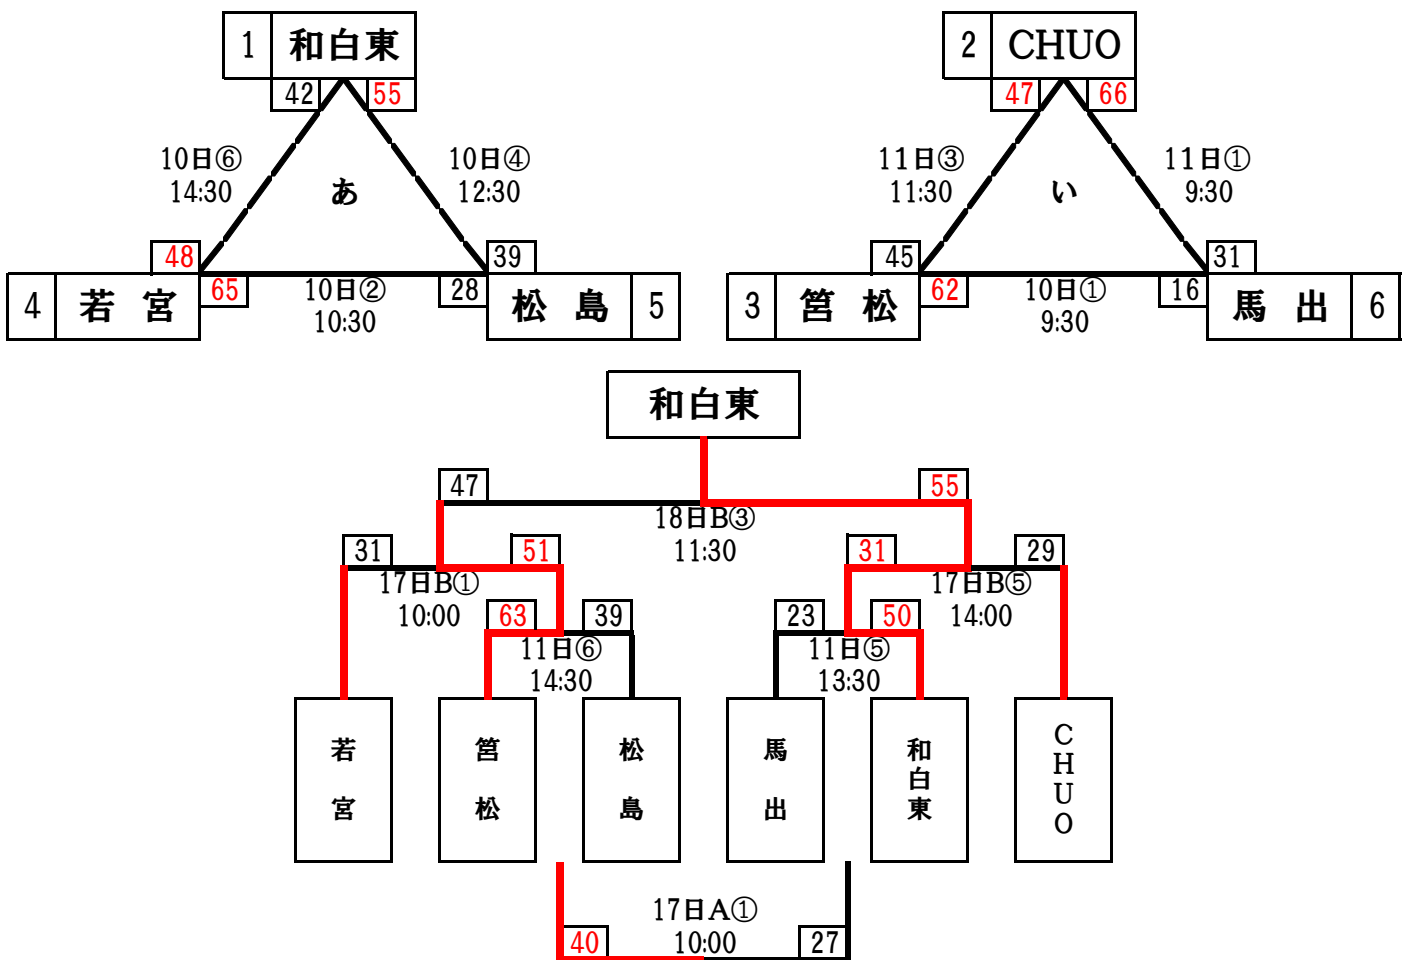

◆ 男子1部リーグ戦(全10試合) 日にち: 6月17日(土)・18日(日)

会場: 東体育館

	千早西	照葉	香住丘	和白	名島	勝敗	順位
千早西		37-36 ○	50-30 ○	51-28 ○	56-17 ○	4勝 敗	1位
照葉	36-37 ●		48-43 ○	53-21 ○	53-36 ○	3勝 1敗	2位
香住丘	30-50 ●	43-48 ●		40-48 ●	40-41 ●	勝 4敗	5位
和白	28-51 ●	21-53 ●	48-40 ○		33-33 △	1勝2敗1分	3位
名島	17-56 ●	36-53 ●	41-40 ○	33-33 △		1勝2敗1分	4位

※1部1位及び2位のチームは福岡市エンクレストカップ(1部リーグ)の出場権を獲得。

◆ 男子2部リーグ戦(全12試合)

日にち: 6月10日(土)・11日(日)・17日(土)・18日(日)

会場: 東体育館ほか

※2部1位のチームは福岡市エンクレストカップ(2部リーグ)の出場権を獲得。

◆ 男子1部2部入れ替え戦(全2試合)

日にち: 8月11日予定

会場: 未定

- ① 名島 — 菅松
- ② 香住丘 — 和白東

※詳細は後日お知らせいたします。

◆ 女子1部リーグ戦(全10試合) 日にち: 6月17日(土)・18日(日)

会場: 東体育館

	香椎東	照葉	香住丘	奈多	筥松	勝敗	順位	得失点差
香椎東		56-23 ○	57-24 ○	51-8 ○	62-15 ○	4勝 0敗	1位	
照葉	23-56 ●		51-40 ○	50-53 ●	61-28 ○	2勝 2敗	2位	8
香住丘	24-57 ●	40-51 ●		29-22 ○	45-26 ○	2勝 2敗	3位	-4
奈多	8-51 ●	53-50 ○	22-29 ●		52-41 ○	2勝 2敗	4位	-4
筥松	15-62 ●	28-61 ●	26-45 ●	41-52 ●		0勝 4敗	5位	

①	松島
②	多々良
③	若宮
④	和白東