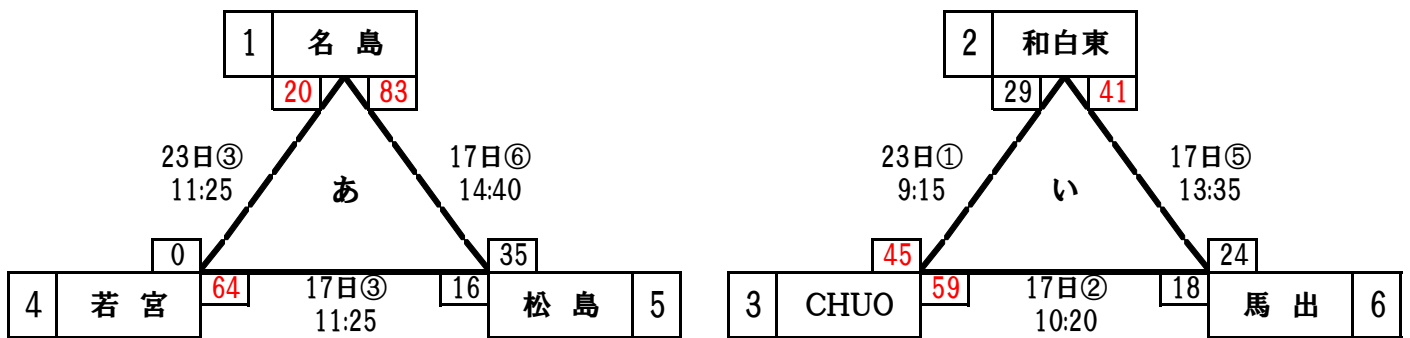

◆ 男子1部リーグ戦(全10試合) 日にち: 9月24日(日)・10月1日(日)

会場: 東体育館

	千早西	照葉	和白	香住丘	筥松	勝敗	順位
千早西		○ 44-42	○ 62-19	○ 46-16	○ 63-17	4勝 0敗	1位
照葉	● 42-44		○ 56-17	○ 56-30	○ 66-40	3勝 1敗	2位
和白	● 19-62	● 17-56		● 27-38	● 35-53	1勝 4敗	5位
香住丘	● 16-46	● 30-56	○ 38-27		○ 57-46	2勝 2敗	3位
筥松	● 17-63	● 40-66	○ 53-35	● 46-57		1勝 3敗	4位

◆ 男子2部リーグ戦(全12試合)

日にち: 9月17日(日)・23日(土)・24日(日)・10月1日(日) 会場: 東体育館ほか

※2部1位のチームは市大会チーム出場戦の出場権を獲得。

◆ 男子市大会チーム出場決定戦(全1試合)日にち: 10月9日予定

会場: 照葉小中学校 小アリーナ

①

筥松

—

CHUO

※詳細は後日お知らせいたします。

◆ 女子1部リーグ戦(全10試合) 日にち: 9月23日(土)・24日(日)・10月1日(日)

会場: 東体育館ほか

	香椎東	照葉	香住丘	奈多	松島	勝敗	順位
香椎東		○ 58-26	○ 43-17	○ 56-17	○ 62-8	4勝 0敗	1位
照葉	● 26-58		○ 52-46	○ 40-33	○ 57-22	3勝 1敗	2位
香住丘	● 17-43	● 46-52		○ 46-34	○ 34-12	2勝 2敗	3位
奈多	● 17-56	● 33-40	● 34-46		○ 32-25	1勝 3敗	4位
松島	● 8-62	● 22-57	● 12-34	● 25-32		0勝 4敗	5位

◆ 女子2部リーグ戦(全10試合)

日にち: 9月17日(日)・23日(土)・24日(日)・10月1日(日) 会場: 東体育館ほか

	筥松	多々良	若宮	和白東	千早西	勝敗	順位
筥松		○ 60-36	○ 98-15	○ 20-0	○ 62-12	4勝 0敗	1位
多々良	● 36-60		○ 53-45	○ 20-0	○ 67-18	3勝 1敗	2位
若宮	● 15-98	● 45-53		○ 20-0	○ 55-35	2勝 2敗	3位
和白東	● 0-20	● 0-20	● 0-20		● 0-20	0勝 4敗	5位
千早西	● 12-62	● 18-67	● 35-55	○ 20-0		1勝 3敗	4位