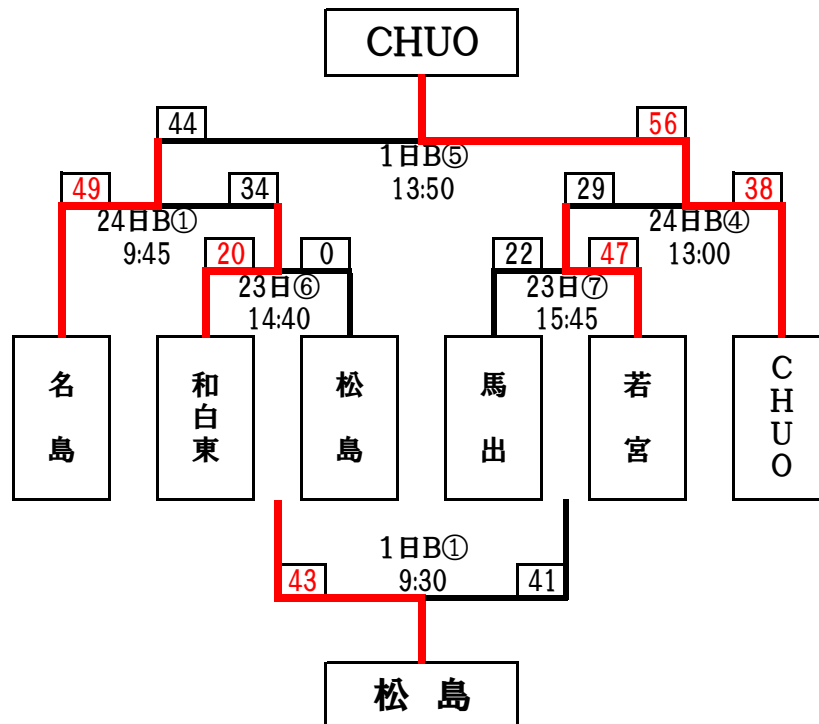

◆ 男子1部リーグ戦(全10試合) 日にち: 9月24日(日)・10月1日(日)

会場: 東体育館

	千早西	照葉	和白	香住丘	筥松	勝敗	順位
千早西		○ 44-42	○ 62-19	○ 46-16	○ 63-17	4勝 0敗	1位
照葉	● 42-44		○ 56-17	○ 56-30	○ 66-40	3勝 1敗	2位
和白	● 19-62	● 17-56		● 27-38	● 35-53	1勝 4敗	5位
香住丘	● 16-46	● 30-56	○ 38-27		○ 57-46	2勝 2敗	3位
筥松	● 17-63	● 40-66	○ 53-35	● 46-57		1勝 3敗	4位

◆ 男子2部リーグ戦(全12試合)

日にち: 9月17日(日)・23日(土)・24日(日)・10月1日(日) 会場: 東体育館ほか

※2部1位のチームは市大会チーム出場戦の出場権を獲得。

◆ 男子市大会チーム出場決定戦(全1試合)日にち: 10月9日予定

会場: 照葉小中学校 小アリーナ

①

筥松

—

CHUO

※詳細は後日お知らせいたします。

◆ 女子1部リーグ戦(全10試合) 日にち: 9月23日(土)・24日(日)・10月1日(日)

会場: 東体育館ほか

	香椎東	照葉	香住丘	奈多	松島	勝敗	順位
香椎東		○ 58-26	○ 43-17	○ 56-17	○ 62-8	4勝 0敗	1位
照葉	● 26-58		○ 52-46	○ 40-33	○ 57-22	3勝 1敗	2位
香住丘	● 17-43	● 46-52		○ 46-34	○ 34-12	2勝 2敗	3位
奈多	● 17-56	● 33-40	● 34-46		○ 32-25	1勝 3敗	4位
松島	● 8-62	● 22-57	● 12-34	● 25-32		0勝 4敗	5位

◆ 女子2部リーグ戦(全10試合)

日にち: 9月17日(日)・23日(土)・24日(日)・10月1日(日) 会場: 東体育館ほか

	筥松	多々良	若宮	和白東	千早西	勝敗	順位
筥松		○ 60-36	○ 98-15	○ 20-0	○ 62-12	4勝 0敗	1位
多々良	● 36-60		○ 53-45	○ 20-0	○ 67-18	3勝 1敗	2位
若宮	● 15-98	● 45-53		○ 20-0	○ 55-35	2勝 2敗	3位
和白東	● 0-20	● 0-20	● 0-20		● 0-20	0勝 4敗	5位
千早西	● 12-62	● 18-67	● 35-55	○ 20-0		1勝 3敗	4位