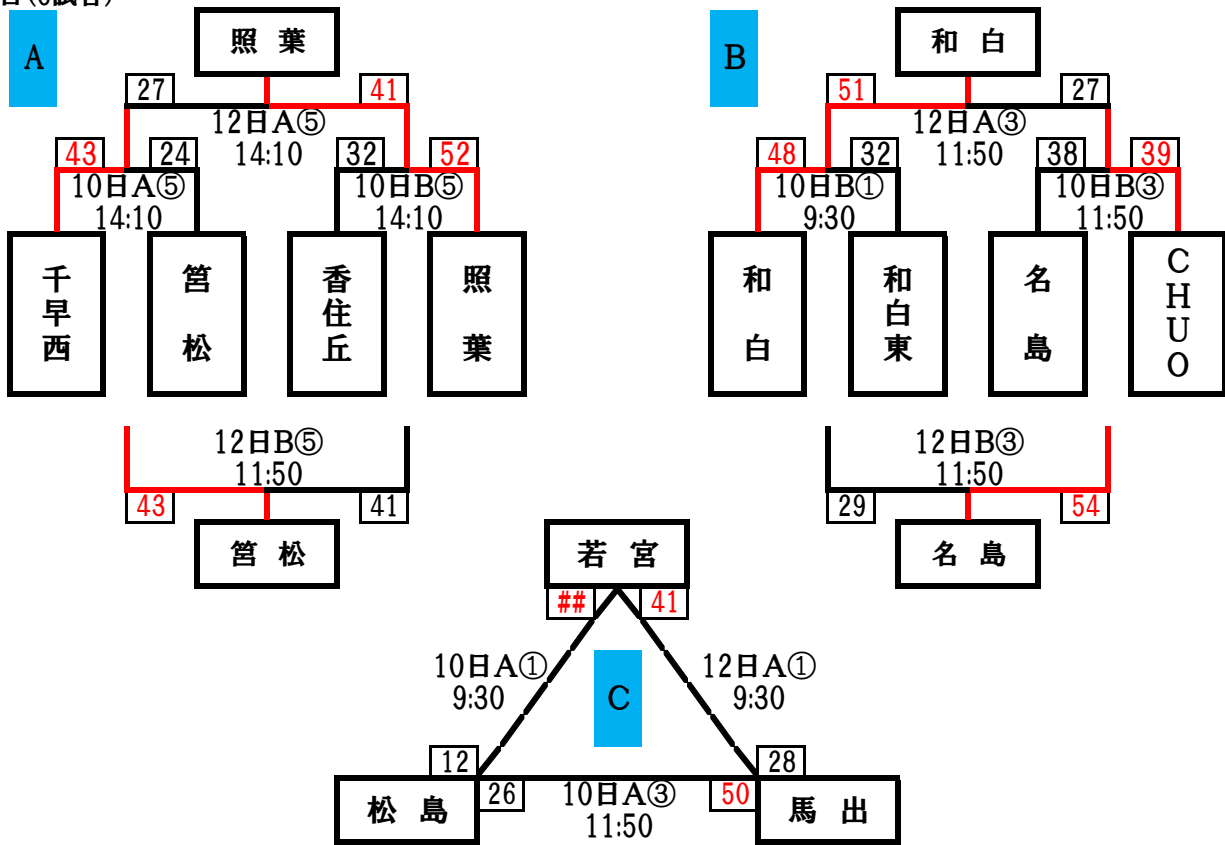

◆ 男子パート戦及びトーナメント(全11試合) 日にち:2月10日(土)・12日(月)

会場:東体育館

10日(6試合)
12日(5試合)

◆ 女子パート戦及びトーナメント(全10試合) 日にち:2月10日(土)・12日(月)

会場:東体育館

10日(6試合)
12日(4試合)