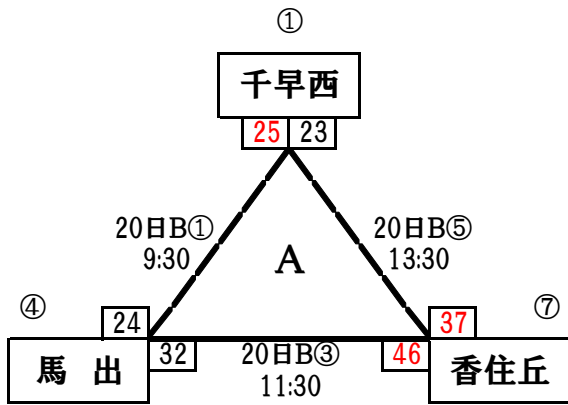

◆ 男子

日にち:1月20日(土)・3日(土)・4日(日)

会場:東体育館

1・2日目(11試合)

2・3日目(10試合)

◆ 女子

日にち:1月20日(土)・3日(土)・4日(日)

会場:東体育館

1・2日目(9試合)

2・3日目(9試合)