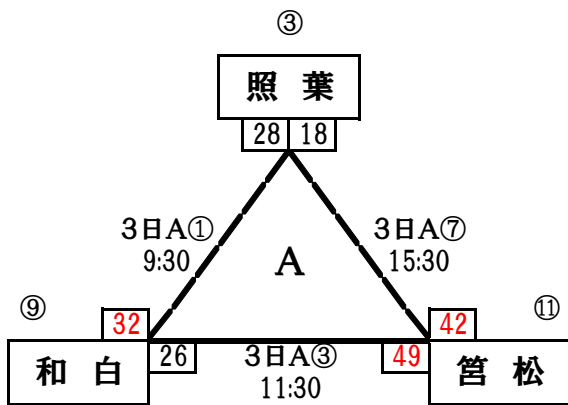

◆ 男子

日にち:1月20日(土)・3日(土)・4日(日)

会場:東体育館

1・2日目(11試合)

2・3日目(10試合)

◆ 女子

日にち:1月20日(土)・3日(土)・4日(日)

会場:東体育館

1・2日目(9試合)

2・3日目(9試合)