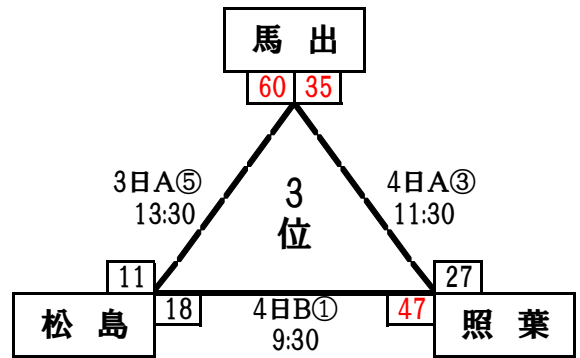

◆ 男子

日にち:1月20日(土)・3日(土)・4日(日)

会場:東体育館

1・2日目(11試合)

2・3日目(10試合)

◆ 女子

日にち:1月20日(土)・3日(土)・4日(日)

会場:東体育館

1・2日目(9試合)

2・3日目(9試合)