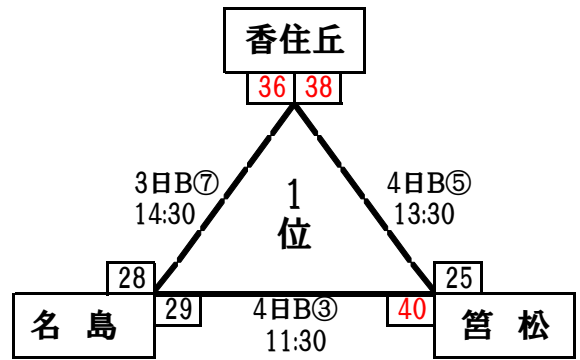

◆ 男子

日にち:1月20日(土)・3日(土)・4日(日)

会場:東体育館

1・2日目(11試合)

2・3日目(10試合)

◆ 女子

日にち:1月20日(土)・3日(土)・4日(日)

会場:東体育館

1・2日目(9試合)

2・3日目(9試合)