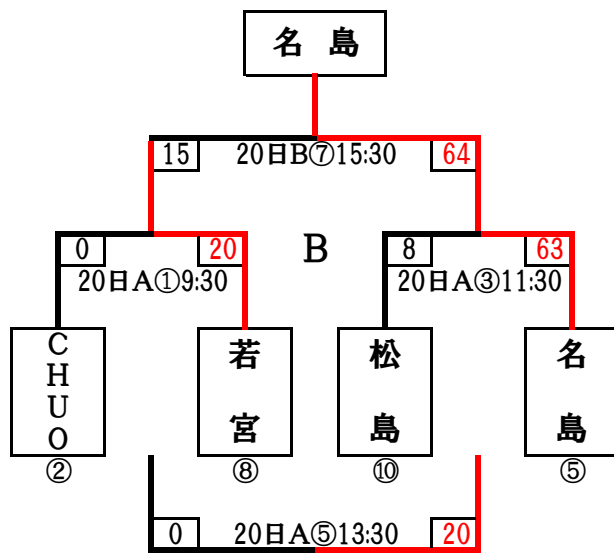

◆ 男子

日にち:1月20日(土)・3日(土)・4日(日)

会場:東体育館

1・2日目(11試合)

2・3日目(10試合)

◆ 女子

日にち:1月20日(土)・3日(土)・4日(日)

会場:東体育館

1・2日目(9試合)

2・3日目(9試合)