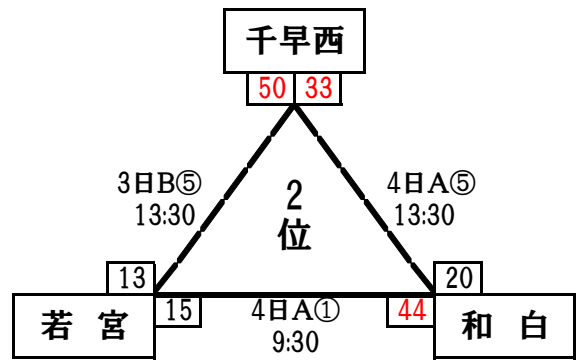

◆ 男子

日にち:1月20日(土)・3日(土)・4日(日)

会場:東体育館

1・2日目(11試合)

2・3日目(10試合)

◆ 女子

日にち:1月20日(土)・3日(土)・4日(日)

会場:東体育館

1・2日目(9試合)

2・3日目(9試合)