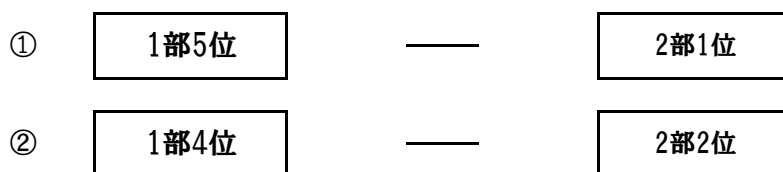

※1部1位のチームはやずやカップ in 照葉 第3回福岡県U12バスケットボール競技大会(1部リーグ)の出場権を獲得。
 ※1部2位及び3位のチームは福岡市エンクレストカップ(1部リーグ)の出場権を獲得。

◆ 男子2部リーグ戦(全10試合)

日にち: 6月15日(土)・16日(日)・22日(土)・23日(日)

会場: 東体育館ほか

	照葉	和白	若宮	松島	CHUO	勝敗	順位
照葉		23日B④ 12:45	22日B⑤ 14:05	63-17 ○	20-0 ○	2勝 敗	位
和白	23日B④ 12:45		38-16 ○	22日B② 10:50	23日B① 9:30	1勝 敗	位
若宮	22日B⑤ 14:05	16-38 ●		34-13 ○	22日B① 9:45	1勝 1敗	位
松島	17-63 ●	22日B② 10:50	13-34 ●		20-0 ○	1勝 2敗	位
CHUO	0-20 ●	23日B① 9:30	22日B① 9:45	0-20 ●		勝 2敗	位

※2部1位のチームは福岡市エンクレストカップ(2部リーグ)の出場権を獲得。

◆ 男子1部2部入れ替え戦(全2試合)

日にち: 8月4日(予定)

会場: 未確定

※詳細は後日お知らせいたします。

◆ 女子1部リーグ戦(全10試合) 日にち: 6月22日(土)・23日(日)

会場: 東体育館

	香住丘	香椎東	松島	奈多	照葉	勝敗	順位
香住丘		23日A⑥ 14:55	22日A⑦ 16:15	22日A⑤ 14:05	23日A④ 12:45	勝 敗	位
香椎東	23日A⑥ 14:55		22日A② 10:50	23日A③ 11:40	22日A⑥ 15:10	勝 敗	位
松島	22日A⑦ 16:15	22日A② 10:50		23日A⑦ 16:00	23日A② 10:35	勝 敗	位
奈多	22日A⑤ 14:05	23日A③ 11:40	23日A⑦ 16:00		20-32 ●	勝 1敗	位
照葉	23日A④ 12:45	22日A⑥ 15:10	23日A② 10:35	32-20 ○		1勝 敗	位