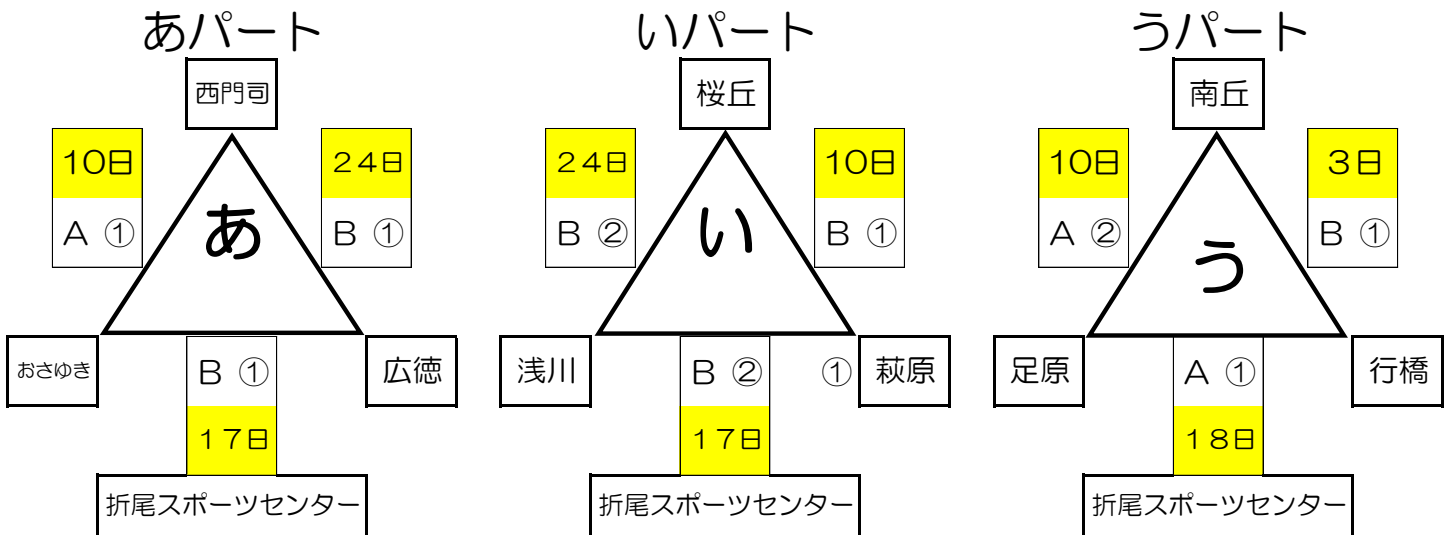

2020 年度 北九州市小学生バスケットボール連盟
秋季大会（兼福岡県ミニバスケットボール選手権大会地区予選）

少年 の部 組み合わせ

1位 2位 3位 4位 5位 6位

【少年1部】 八児 小倉 戸畑 医生丘 青葉 守恒

計 6
チーム

《リーグ戦》

10月3日（土） 会場：折尾スポーツセンター B ⑤ 八 児 — 医 生 丘 B ③ 小 倉 — 青 葉 B ④ 守 恒 — 戸 畑	10月17日（土） 会場：折尾スポーツセンター ⑤ 八 児 — 戸 畑 ④ 小 倉 — 守 恒 ③ 青 葉 — 医 生 丘
10月10日（土） 会場：折尾スポーツセンター A ④ 青 葉 — 八 児 A ③ 戸 畑 — 小 倉 A ⑤ 医 生 丘 — 守 恒 17時～	10月18日（日） 会場：折尾スポーツセンター A ③ 守 恒 — 八 児 A ④ 医 生 丘 — 小 倉 A ⑤ 戸 畑 — 青 葉

10月24日（土） 会場：折尾スポーツセンター B ③ 青 葉 — 守 恒 A ① 戸 畑 — 医 生 丘 B ⑤ 八 児 — 小 倉	<table border="1" style="width: 100%; border-collapse: collapse; text-align: center;"> <tr> <td style="writing-mode: vertical-rl; font-weight: bold;">リーグ戦基本形</td> <td>①</td> <td>②</td> <td>③</td> <td>④</td> <td>⑤</td> </tr> <tr> <td></td> <td>1 - 4</td> <td>5 - 1</td> <td>1 - 3</td> <td>6 - 1</td> <td>5 - 6</td> </tr> <tr> <td></td> <td>2 - 5</td> <td>3 - 2</td> <td>2 - 6</td> <td>4 - 2</td> <td>3 - 4</td> </tr> <tr> <td></td> <td>6 - 3</td> <td>4 - 6</td> <td>5 - 4</td> <td>3 - 5</td> <td>1 - 2</td> </tr> </table>	リーグ戦基本形	①	②	③	④	⑤		1 - 4	5 - 1	1 - 3	6 - 1	5 - 6		2 - 5	3 - 2	2 - 6	4 - 2	3 - 4		6 - 3	4 - 6	5 - 4	3 - 5	1 - 2
リーグ戦基本形	①	②	③	④	⑤																				
	1 - 4	5 - 1	1 - 3	6 - 1	5 - 6																				
	2 - 5	3 - 2	2 - 6	4 - 2	3 - 4																				
	6 - 3	4 - 6	5 - 4	3 - 5	1 - 2																				

【対戦表】

	八児	小倉	戸畑	医生丘	青葉	守恒	勝 敗	順位
八児							○ 勝 ○ 敗	
小倉							○ 勝 ○ 敗	
戸畑							○ 勝 ○ 敗	
医生丘							○ 勝 ○ 敗	
青葉							○ 勝 ○ 敗	
守恒							○ 勝 ○ 敗	

計 9 チーム

【フレンドリー】 赤坂

計 1 チーム

《決勝パート》

《予選パート》

<p>折スポ試合開始予定時刻</p> <p>① 9 : 45 ~</p> <p>② 11 : 30 ~</p> <p>③ 13 : 15 ~</p> <p>④ 15 : 00 ~</p> <p>⑤ 16 : 45 ~</p> <p style="color: red;">(17 : 00~)</p>	<p>◇ 入れ替え戦 日時 : 月 日 ()</p> <p style="text-align: right;">(1部6位) — (2部1位)</p> <p style="text-align: right;">(1部5位) — (2部2位)</p> <p style="text-align: right;">—</p>
--	---