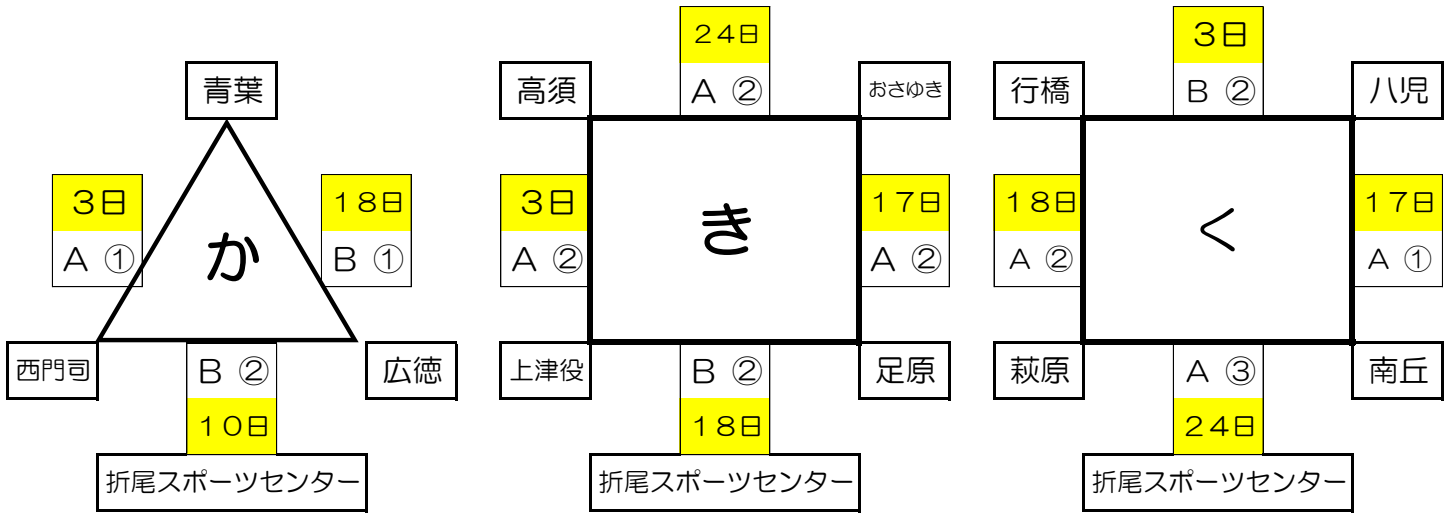

計 11
チーム

【フレンドリー】

計 0
チーム

《決勝パート》

《予選パート》

かパート

きパート

<パート

折スポ試合開始予定時刻

- ① 9 : 45 ~
- ② 11 : 30 ~
- ③ 13 : 15 ~
- ④ 15 : 00 ~
- ⑤ 16 : 45 ~

(17:00~)

◇ 入れ替え戦 日時 : 月 日 ()

(1部6位) — (2部1位)
(1部5位) — (2部2位)