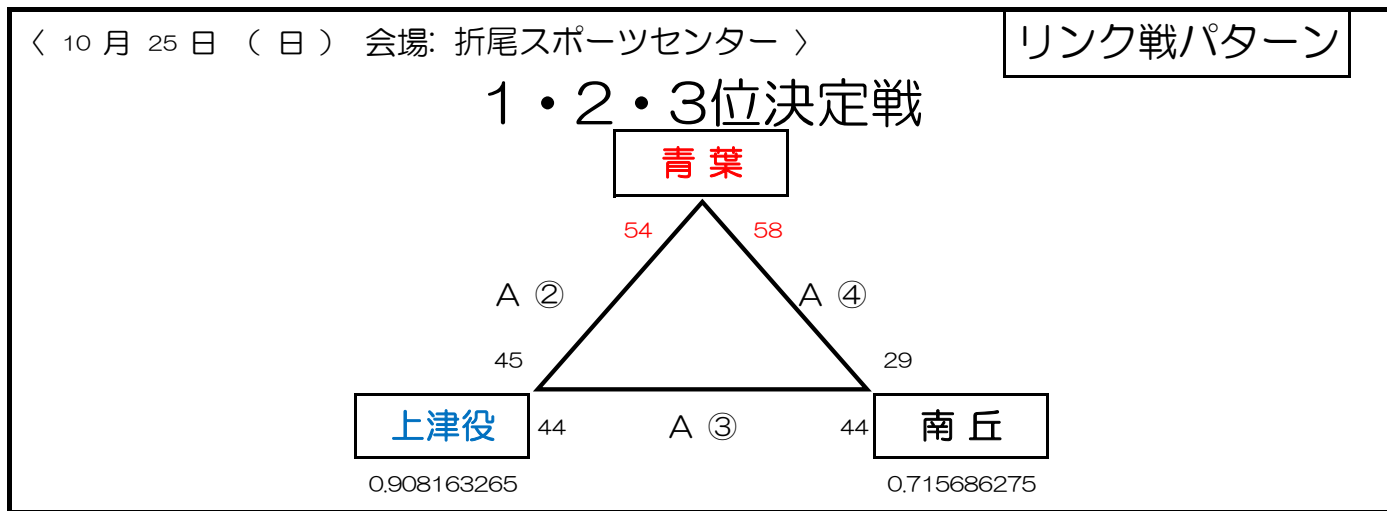

計 11
チーム

【フレンドリー】

計 0
チーム

《決勝パート》

《予選パート》

対角が同勝率になった場合でも対戦はなくアベレージで順位を決定します。

かパート

きパート

くパート