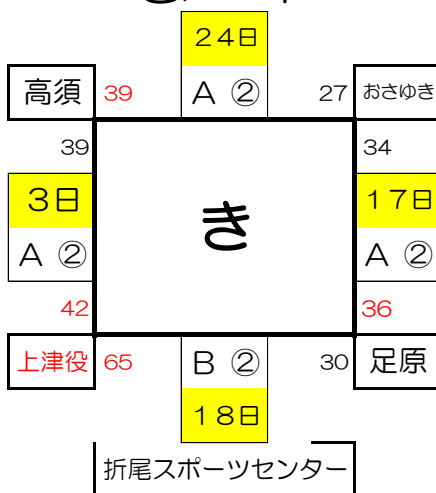

2020 年度 北九州市小学生バスケットボール連盟
秋季大会（兼福岡県ミニバスケットボール選手権大会地区予選）

少女 の部 組み合わせ

1位 2位 3位 4位 5位 6位

【少女1部】 中尾 赤坂 小倉 八枝 永犬丸 浅川

計 6 チーム

《リーグ戦》

10月3日（土） 会場：折尾スポーツセンター A④ 中尾－八枝 A③ 赤坂－永犬丸 A⑤ 浅川－小倉	10月17日（土） 会場：折尾スポーツセンター A⑤ 中尾－小倉 A④ 赤坂－浅川 A③ 永犬丸－八枝
10月10日（土） 会場：折尾スポーツセンター B④ 永犬丸－中尾 B⑤ 小倉－赤坂 A① 八枝－浅川	10月18日（日） 会場：折尾スポーツセンター B④ 浅川－中尾 B⑤ 八枝－赤坂 B③ 小倉－永犬丸

10月24日（土） 会場：折尾スポーツセンター A⑤ 永犬丸－浅川 17時～ B④ 小倉－八枝 A④ 中尾－赤坂	リーグ戦基本形	①	②	③	④	⑤
		1－4	5－1	1－3	6－1	5－6
		2－5	3－2	2－6	4－2	3－4
		6－3	4－6	5－4	3－5	1－2

【対戦表】

	中尾	赤坂	小倉	八枝	永犬丸	浅川	勝 敗	順位
中尾		○70-48	○58-42	○56-39	○78-40	○78-23	5 勝 0 敗	優勝
赤坂	●48-70		●46-57	●31-59	○60-17	○50-34	2 勝 3 敗	4位
小倉	●42-58	○57-46		●38-39	○48-28	○60-32	3 勝 2 敗	3位
八枝	●39-56	○59-31	○39-38		○61-32	○50-14	4 勝 1 敗	2位
永犬丸	●40-78	●17-60	●28-48	●32-61		○49-37	1 勝 4 敗	5位
浅川	●23-78	●34-50	●32-60	●14-50	●37-49		0 勝 5 敗	6位

計 11
チーム

【フレンドリー】

計 0
チーム

《決勝パート》

《予選パート》

対角が同勝率になった場合でも対戦はなくアベレージで順位を決定します。

かパート

きパート

くパート

折スポ試合開始予定時刻

- ① 9 : 45 ~
- ② 11 : 30 ~
- ③ 13 : 15 ~
- ④ 15 : 00 ~
- ⑤ 16 : 45 ~
- (17 : 00 ~)

- ◇ 入れ替え戦 日時 : 11月1日（日） 会場
- ② 15:45~ 浅川（1部6位） 27 - 76 青葉（2部1位） 青葉小学校
- ① 14:00~ 永犬丸（1部5位） 38 - 66 上津役（2部2位） 医生丘小学校
- ◇ 代表決定戦 日時 : 11月7日（土） 赤坂小学校
- 八枝（1部2位） 29 - 37 青葉（2部1位）