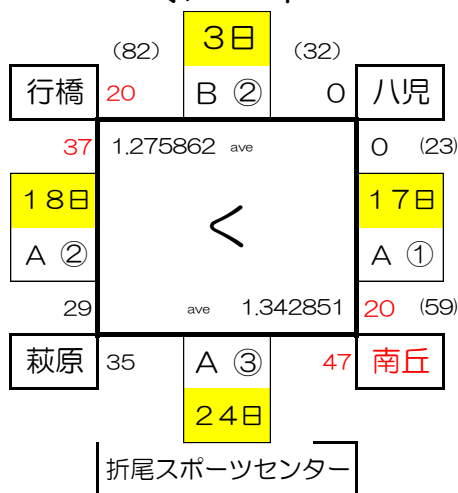

折スポ試合開始予定時刻

- ① 9 : 45 ~
- ② 11 : 30 ~
- ③ 13 : 15 ~
- ④ 15 : 00 ~
- ⑤ 16 : 45 ~
- (17 : 00 ~)

- 入れ替え戦 日時 : 11月1日（日） 会場
- ② 15:45~ 浅川（1部6位） 27 - 76 青葉（2部1位） 青葉小学校
- ① 14:00~ 永犬丸（1部5位） 38 - 66 上津役（2部2位） 医生丘小学校
- 代表決定戦 日時 : 11月7日（土） 赤坂小学校
- 八枝（1部2位） 29 - 37 青葉（2部1位）