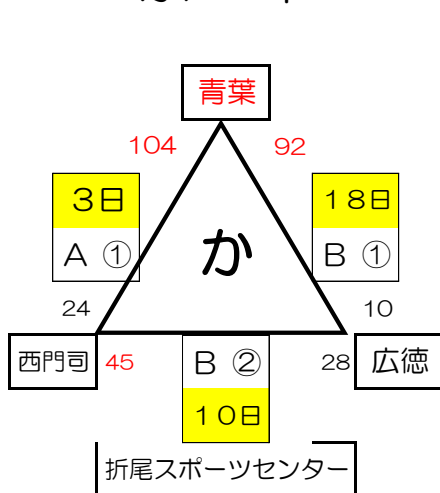

折スポ試合開始予定時刻

- ① 9 : 45 ~
- ② 11 : 30 ~
- ③ 13 : 15 ~
- ④ 15 : 00 ~
- ⑤ 16 : 45 ~
- (17 : 00 ~)

- 入れ替え戦 日時 : 11月1日（日） 会場
- ② 15:45~ 浅川（1部6位） 27 - 76 青葉（2部1位） 青葉小学校
- ① 14:00~ 永犬丸（1部5位） 38 - 66 上津役（2部2位） 医生丘小学校
- 代表決定戦 日時 : 11月7日（土） 赤坂小学校
- 八枝（1部2位） 29 - 37 青葉（2部1位）