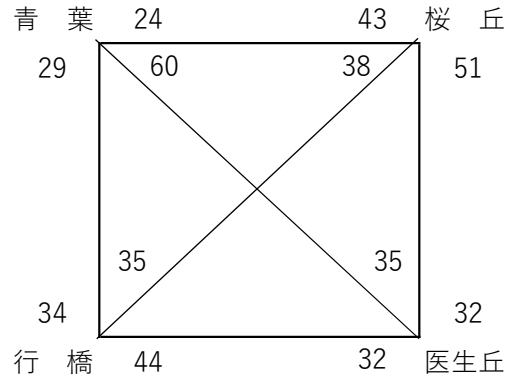

2020年度 北九州小学生バスケットボール連盟
 第39回北九州市スポーツ少年団ミニバスケットボール大会
 第23回ドリームカップin北九州 Fast Stage(北九州予選)
 代替大会

少年の部 組合せ

【少年】 八 児 小 倉 戸 畑 守 恒 青 葉 医 生 丘 桜 丘
 行 橋 お さ ゆ き 西 門 司 浅 川 南 丘 広 徳 萩 原
 足 原 赤 坂
 (計 16 チーム)

(淡)	—	(濃)	対戦日	コート
守 恒	—	小 倉	2月6日	A④
八 児	—	守 恒	2月13日	A④
小 倉	—	八 児	2月14日	A③
小 倉	—	戸 畑	2月20日	A④
戸 畑	—	守 恒	2月21日	A②
八 児	—	戸 畑	2月27日	A④

(淡)	—	(濃)	対戦日	コート
医 生 丘	—	桜 丘	2月6日	A③
桜 丘	—	行 橋	2月7日	A①
青 葉	—	医 生 丘	2月7日	A③
青 葉	—	桜 丘	2月13日	A②
行 橋	—	青 葉	2月14日	A①
医 生 丘	—	行 橋	2月21日	A③

(淡)	—	(濃)	対戦日	コート
お さ ゆ き	—	浅 川	2月6日	A①
お さ ゆ き	—	西 門 司	2月13日	A①
浅 川	—	南 丘	2月7日	A④
西 門 司	—	南 丘	2月20日	A①
南 丘	—	お さ ゆ き	2月27日	A③
西 門 司	—	浅 川	2月27日	A①