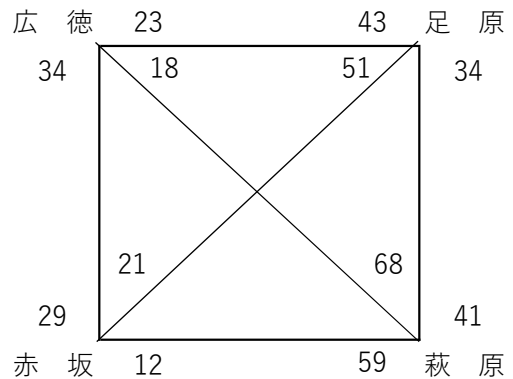

2020年度 北九州小学生バスケットボール連盟
 第39回北九州市スポーツ少年団ミニバスケットボール大会
 第23回ドリームカップin北九州 Fast Stage(北九州予選)
 代替大会

少年の部 組合せ

【少年】 八 児 小 倉 戸 畑 守 恒 青 葉 医 生 丘 桜 丘
 行 橋 お さ ゆ き 西 門 司 浅 川 南 丘 広 徳 萩 原
 足 原 赤 坂
 (計 16 チーム)

(淡)	—	(濃)	対戦日	コート
守 恒	—	小 倉	2月6日	A④
八 児	—	守 恒	2月13日	A④
小 倉	—	八 児	2月14日	A③
小 倉	—	戸 畑	2月20日	A④
戸 畑	—	守 恒	2月21日	A②
八 児	—	戸 畑	2月27日	A④

(淡)	—	(濃)	対戦日	コート
医 生 丘	—	桜 丘	2月6日	A③
桜 丘	—	行 橋	2月7日	A①
青 葉	—	医 生 丘	2月7日	A③
青 葉	—	桜 丘	2月13日	A②
行 橋	—	青 葉	2月14日	A①
医 生 丘	—	行 橋	2月21日	A③

(淡)	—	(濃)	対戦日	コート
お さ ゆ き	—	浅 川	2月6日	A①
お さ ゆ き	—	西 門 司	2月13日	A①
浅 川	—	南 丘	2月7日	A④
西 門 司	—	南 丘	2月20日	A①
南 丘	—	お さ ゆ き	2月27日	A③
西 門 司	—	浅 川	2月27日	A①