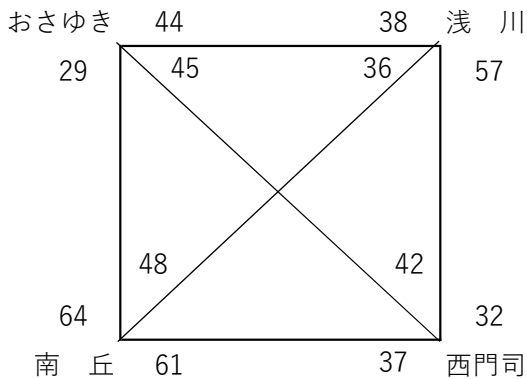

2020年度 北九州小学生バスケットボール連盟
 第39回北九州市スポーツ少年団ミニバスケットボール大会
 第23回ドリームカップin北九州 Fast Stage(北九州予選)
 代替大会

少年の部 組合せ

【少年】 八 児 小 倉 戸 畑 守 恒 青 葉 医 生 丘 桜 丘
 行 橋 お さ ゆ き 西 門 司 浅 川 南 丘 広 徳 萩 原
 足 原 赤 坂
 (計 16 チーム)

(淡)	—	(濃)	対戦日	コート
守 恒	—	小 倉	2月6日	A④
八 児	—	守 恒	2月13日	A④
小 倉	—	八 児	2月14日	A③
小 倉	—	戸 畑	2月20日	A④
戸 畑	—	守 恒	2月21日	A②
八 児	—	戸 畑	2月27日	A④

(淡)	—	(濃)	対戦日	コート
医 生 丘	—	桜 丘	2月6日	A③
桜 丘	—	行 橋	2月7日	A①
青 葉	—	医 生 丘	2月7日	A③
青 葉	—	桜 丘	2月13日	A②
行 橋	—	青 葉	2月14日	A①
医 生 丘	—	行 橋	2月21日	A③

(淡)	—	(濃)	対戦日	コート
お さ ゆ き	—	浅 川	2月6日	A①
お さ ゆ き	—	西 門 司	2月13日	A①
浅 川	—	南 丘	2月7日	A④
西 門 司	—	南 丘	2月20日	A①
南 丘	—	お さ ゆ き	2月27日	A③
西 門 司	—	浅 川	2月27日	A①