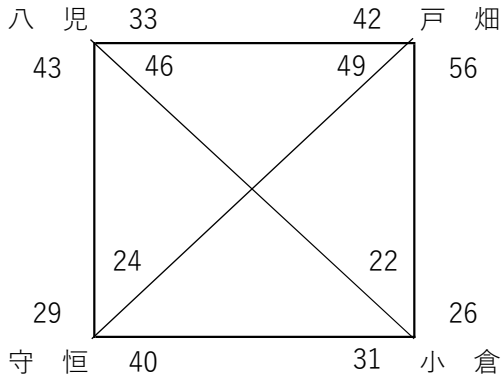

2020年度 北九州小学生バスケットボール連盟
 第39回北九州市スポーツ少年団ミニバスケットボール大会
 第23回ドリームカップin北九州 Fast Stage(北九州予選)
 代替大会

少年の部 組合せ

【少年】 八 児 小 倉 戸 畑 守 恒 青 葉 医 生 丘 桜 丘
 行 橋 お さ ゆ き 西 門 司 浅 川 南 丘 広 徳 萩 原
 足 原 赤 坂
 (計 16 チーム)

(淡)	—	(濃)	対戦日	コート
守 恒	—	小 倉	2月6日	A④
八 児	—	守 恒	2月13日	A④
小 倉	—	八 児	2月14日	A③
小 倉	—	戸 畑	2月20日	A④
戸 畑	—	守 恒	2月21日	A②
八 児	—	戸 畑	2月27日	A④

(淡)	—	(濃)	対戦日	コート
医 生 丘	—	桜 丘	2月6日	A③
桜 丘	—	行 橋	2月7日	A①
青 葉	—	医 生 丘	2月7日	A③
青 葉	—	桜 丘	2月13日	A②
行 橋	—	青 葉	2月14日	A①
医 生 丘	—	行 橋	2月21日	A③

(淡)	—	(濃)	対戦日	コート
お さ ゆ き	—	浅 川	2月6日	A①
お さ ゆ き	—	西 門 司	2月13日	A①
浅 川	—	南 丘	2月7日	A④
西 門 司	—	南 丘	2月20日	A①
南 丘	—	お さ ゆ き	2月27日	A③
西 門 司	—	浅 川	2月27日	A①