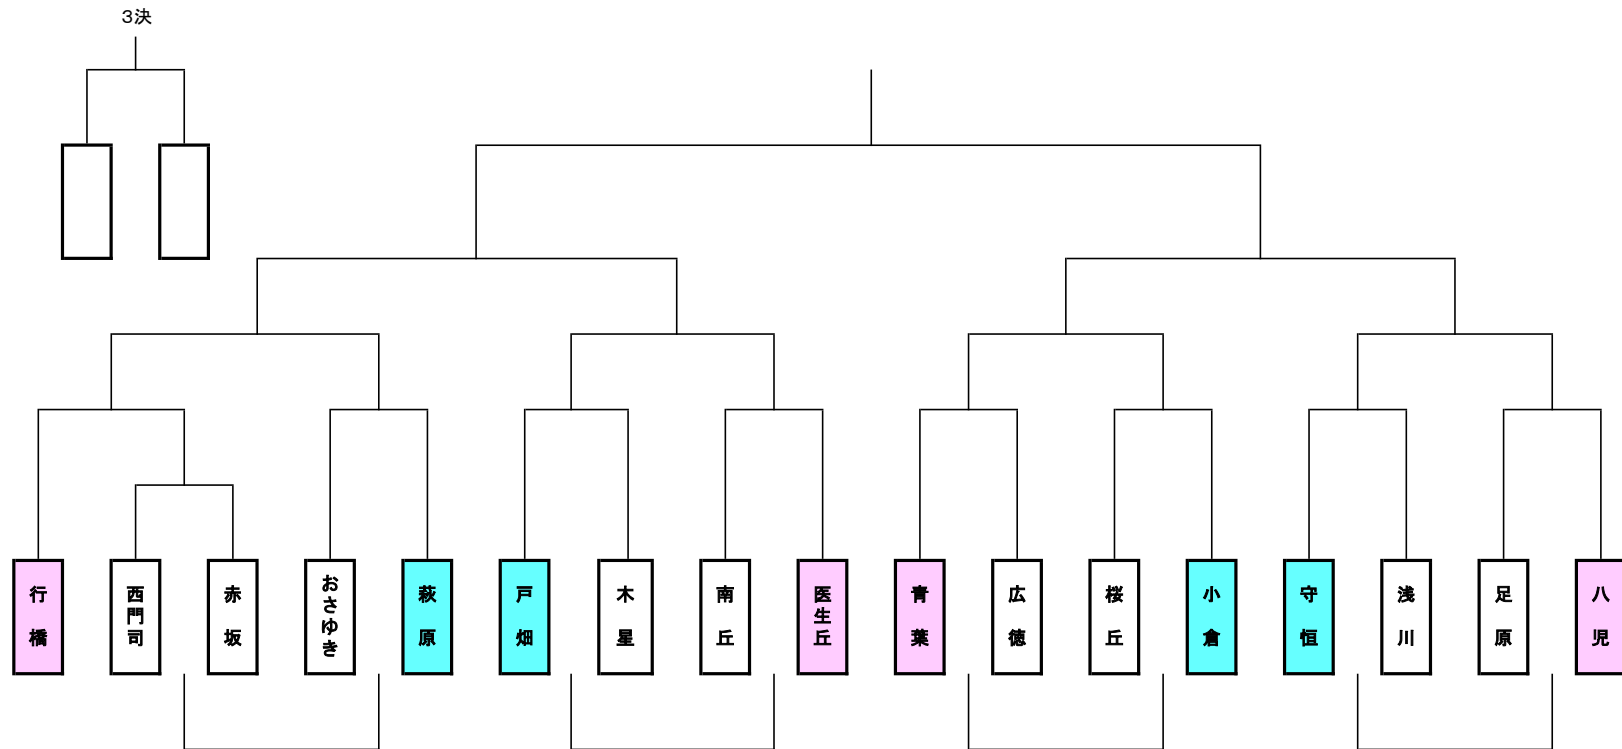

2021 年度 北九州市小学生バスケットボール連盟
 秋季大会（兼福岡県ミニバスケットボール選手権大会地区予選）

少年 の部 組み合わせ

Aグループ	八 児	行 橋	青 葉	医 生 丘	抽選	4
Bグループ	小 倉	戸 畑	守 恒	萩 原	抽選	4
Cグループ	広 徳	南 丘	西 門 司	桜 丘	抽選	9
	木 星	浅 川	赤 坂	足 原		

- | | | |
|---|-------|----------|
| A | 小学校会場 | ① 10:00～ |
| B | 小学校会場 | ② 12:00～ |
| C | 小学校会場 | ③ 14:00～ |
| D | 小学校会場 | ④ 16:00～ |