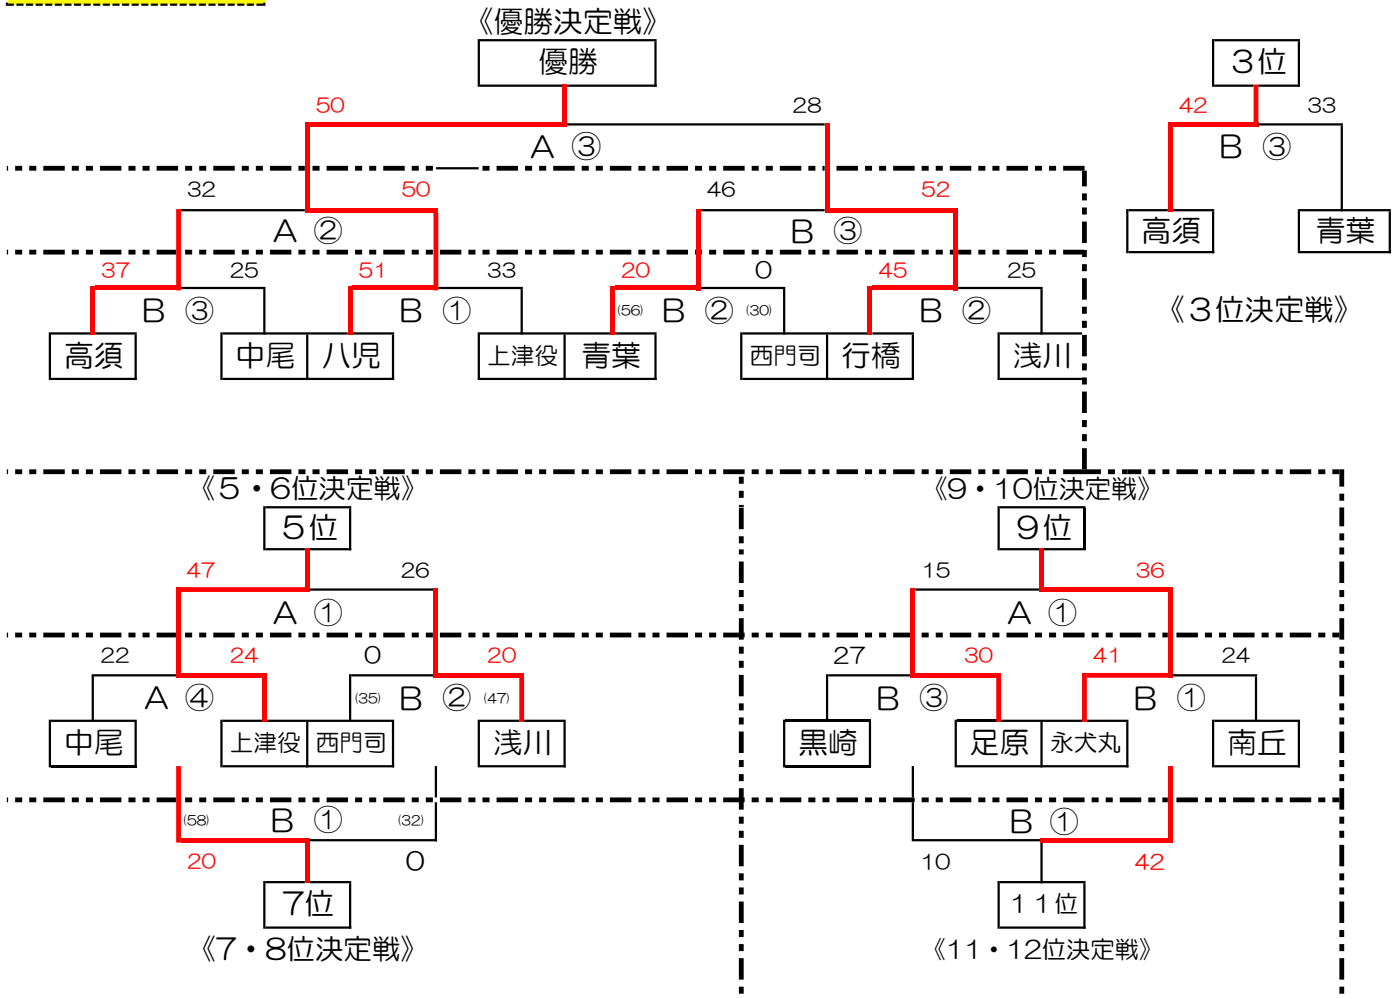

2022 年度 北九州市小学生バスケットボール連盟  
 第41回北九州市スポーツ少年団ミニバスケットボール大会  
 第25回ドリームカップin北九州First Stage (北九州予選)

少女の部 組み合わせ

1部1位 1部2位 1部3位 1部4位 1部5位 1部6位 2部1位 2部2位 2部3位

【少女の部】 高須 小倉 青葉 浅川 行橋 足原 南丘 八児 永犬丸 おさゆき 八枝  
 広徳 西門司 上津役 中尾 黒崎

計 16 チーム

【フレンドリー】 萩原

計 1 チーム

《予選パート》

会場： 折尾スポーツセンター

高須	42 A ② 18	おさゆき	八児	73 A ⑤ 14	広徳	青葉	90 A ② 2	八枝	小倉	8 A ③ 62	行橋
35		39	54		31	53		1	26		48
A ①	ア	A ① B ②	イ	A ② A ②	ウ	A ④ A ③	エ	工		B ①	
17		41	13		34	17		69	53		29
浅川	30 A ① 21	黒崎	西門司	38 A ③ 19	足原	永犬丸	16 A ④ 40	上津役	南丘	24 A ③ 42	中尾

《決勝トーナメント》

会場： 折尾スポーツセンター

《フレンドリー》

A ④ 萩原 32 - 31 おさゆき  
 A ③ 広徳 27 - 57 萩原