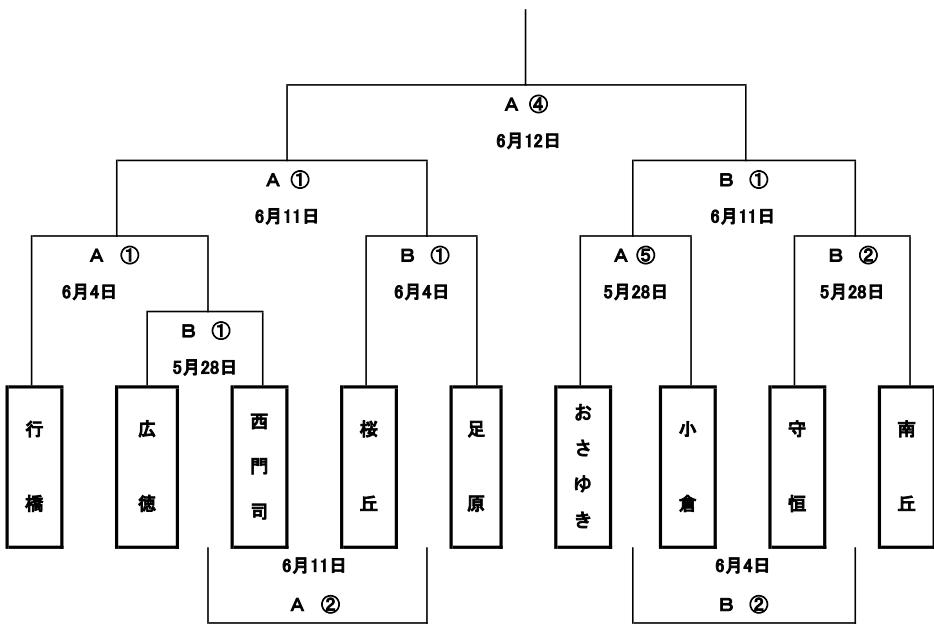

やすやカップ in 照葉
第1回 福岡県U-12バスケットボール競技大会
北九州地区予選

組み合わせ

東ブロック

小倉 行橋 足原 南丘 守恒 広徳 西門司 おさゆき 桜丘

計 9 チーム

西ブロック

八児 青葉 医生丘 木星 戸畑 赤坂 萩原

計 7 チーム

フレンドリー 浅川

計 1 チーム

フレンドリー 6月11日 B ③
6月12日 B ②

浅川 -
- 浅川