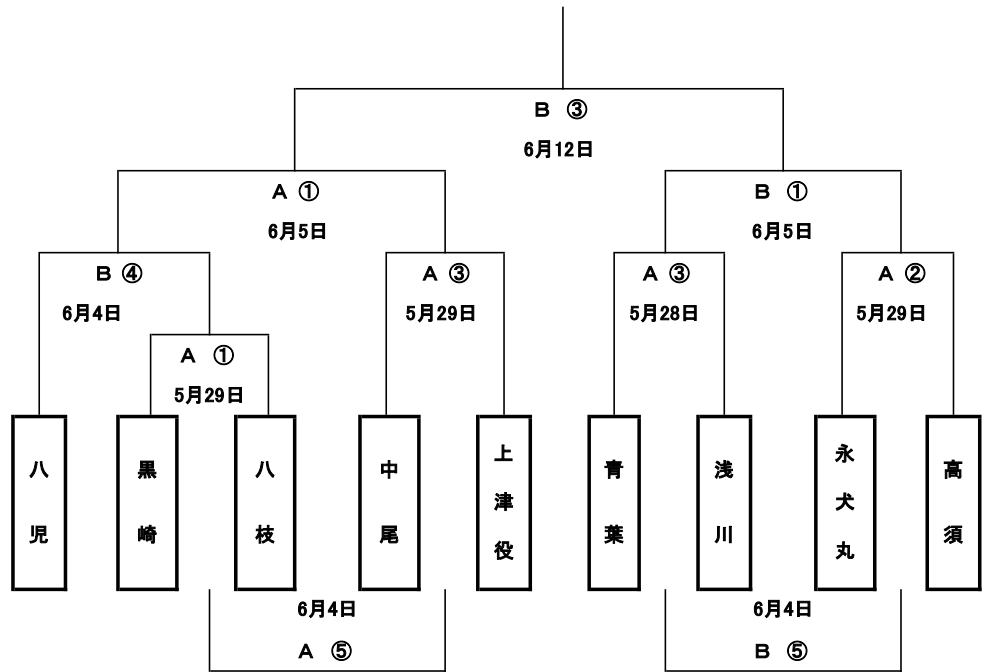

やすやカップ in 照葉  
 第1回 福岡県U-12バスケットボール競技大会  
 北九州地区予選

少女の部

組み合わせ

東ブロック

小倉 行橋 足原 南丘 広徳 西門司 おさゆき

計 7

西ブロック

高須 青葉 浅川 八枝 八児 永犬丸 中尾 上津役 黒崎

計 9

フレンドリー

萩原

計 1

フレンドリー 6月11日 A ④ 萩原 -  
 6月12日 A ② - 萩原