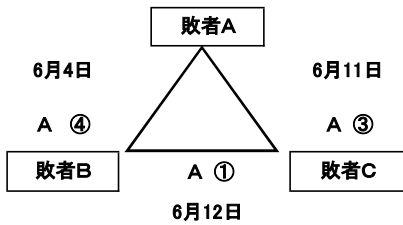

やすやカップ in 照葉
第1回 福岡県U-12バスケットボール競技大会
北九州地区予選

少女の部

組み合わせ

東ブロック

小倉 行橋 足原 南丘 広徳 西門司 おさゆき

計 7

西ブロック

高須 青葉 浅川 八枝 八児 永犬丸 中尾 上津役 黒崎

計 9

フレンドリー

萩原

計 1

フレンドリー 6月11日 A ④ 萩原 -
6月12日 A ② - 萩原