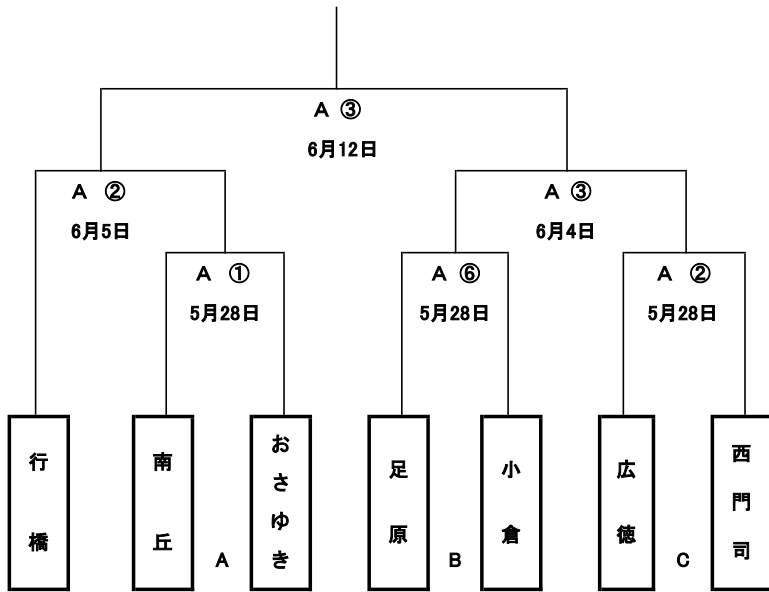

やすやカップ in 照葉  
 第1回 福岡県U-12バスケットボール競技大会  
 北九州地区予選

少女の部

組み合わせ

東ブロック

小倉 行橋 足原 南丘 広徳 西門司 おさゆき

計 7

西ブロック

高須 青葉 浅川 八枝 八児 永犬丸 中尾 上津役 黒崎

計 9

フレンドリー

萩原

計 1

フレンドリー 6月11日 A ④ 萩原 -  
 6月12日 A ② - 萩原