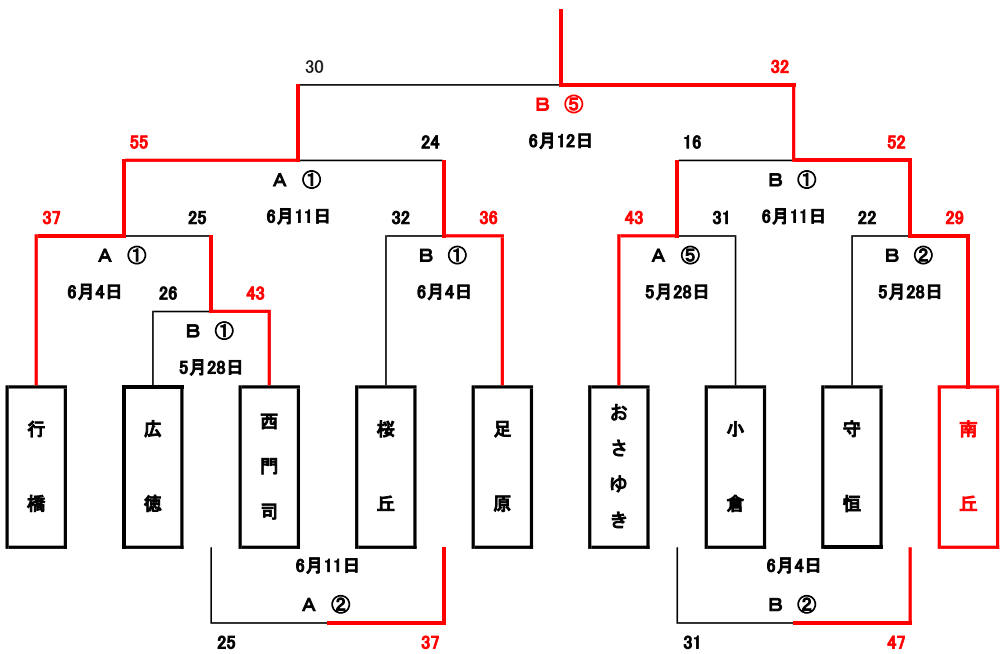

やすやカップ in 照葉  
 第1回 福岡県U-12バスケットボール競技大会  
 北九州地区予選

組み合わせ

東ブロック

小倉 行橋 足原 南丘 守恒 広徳 西門司 おさゆき 桜丘

計 9 チーム

西ブロック

八児 青葉 医生丘 木星 戸畑 赤坂 萩原

計 7 チーム

フレンドリー

浅川

計 1 チーム

フレンドリー 6月11日 B ③  
 6月12日 B ②

浅川 9 - 82 萩原  
 おさゆき 31 - 10 浅川

東ブロック

第1回 福岡県U-12バスケットボール競技大会出場チーム

南丘

西ブロック

第1回 福岡県U-12バスケットボール競技大会出場チーム

八児