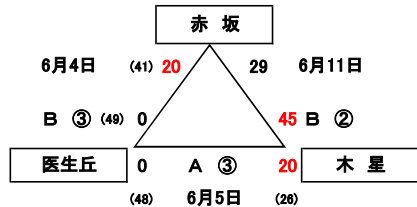

やすやカップ in 照葉  
 第1回 福岡県U-12バスケットボール競技大会  
 北九州地区予選

組み合わせ

東ブロック

小倉 行橋 足原 南丘 守恒 広徳 西門司 おさゆき 桜丘

計 9 チーム

西ブロック

八児 青葉 医生丘 木星 戸畑 赤坂 萩原

計 7 チーム

フレンドリー

浅川

計 1 チーム

フレンドリー 6月11日 B ③  
 6月12日 B ②

浅川 9 - 82 萩原  
 おさゆき 31 - 10 浅川

東ブロック

第1回 福岡県U-12バスケットボール競技大会出場チーム

南丘