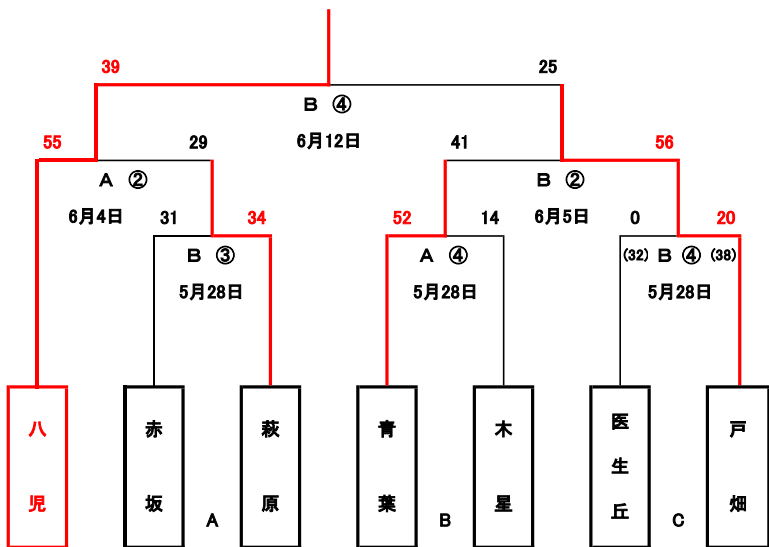

やすやカップ in 照葉  
 第1回 福岡県U-12バスケットボール競技大会  
 北九州地区予選

組み合わせ

東ブロック

小倉 行橋 足原 南丘 守恒 広徳 西門司 おさゆき 桜丘

計 9 チーム

西ブロック

八児 青葉 医生丘 木星 戸畑 赤坂 萩原

計 7 チーム

フレンドリー

浅川

計 1 チーム

フレンドリー 6月11日 B ③  
 6月12日 B ②

浅川 9 - 82 萩原  
 おさゆき 31 - 10 浅川

東ブロック

第1回 福岡県U-12バスケットボール競技大会出場チーム

南丘