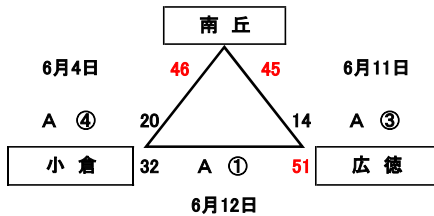

やすやカップ in 照葉
第1回 福岡県U-12バスケットボール競技大会
北九州地区予選

少女の部

組み合わせ

東ブロック

小倉 行橋 足原 南丘 広徳 西門司 おさゆき

計 7 チーム

西ブロック

高須 青葉 浅川 八枝 八児 永犬丸 中尾 上津役 黒崎

計 9 チーム

フレンドリー

萩原

計 1 チーム

東ブロック

第1回 福岡県U-12バスケットボール競技大会出場チーム

行橋

西ブロック

第1回 福岡県U-12バスケットボール競技大会出場チーム

八児