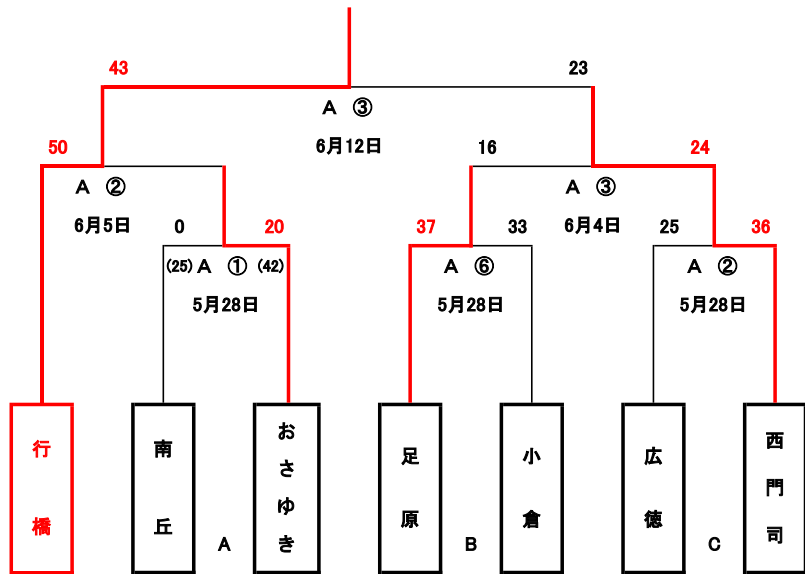

やすやカップ in 照葉  
 第1回 福岡県U-12バスケットボール競技大会  
 北九州地区予選

少女の部

組み合わせ

東ブロック

小倉 行橋 足原 南丘 広徳 西門司 おさゆき

計 7 チーム

西ブロック

高須 青葉 浅川 八枝 八児 永犬丸 中尾 上津役 黒崎

計 9 チーム

フレンドリー

萩原

計 1 チーム

東ブロック

第1回 福岡県U-12バスケットボール競技大会出場チーム

行橋

西ブロック