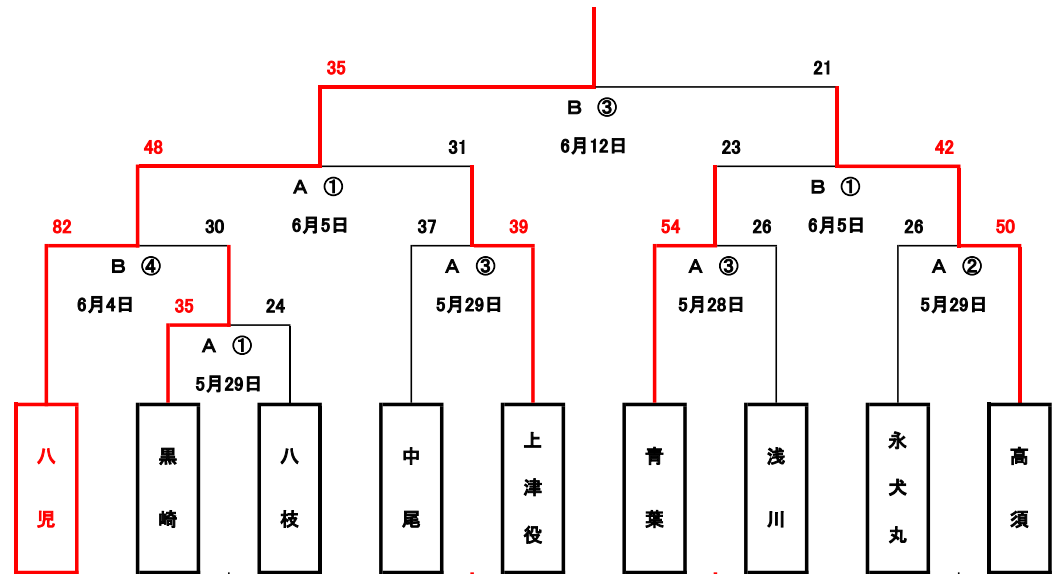

やすやカップ in 照葉  
 第1回 福岡県U-12バスケットボール競技大会  
 北九州地区予選

少女の部

組み合わせ

東ブロック

小倉 行橋 足原 南丘 広徳 西門司 おさゆき

計 7 チーム

西ブロック

高須 青葉 浅川 八枝 八児 永犬丸 中尾 上津役 黒崎

計 9 チーム

フレンドリー

萩原

計 1 チーム

東ブロック

第1回 福岡県U-12バスケットボール競技大会出場チーム

行橋

西ブロック