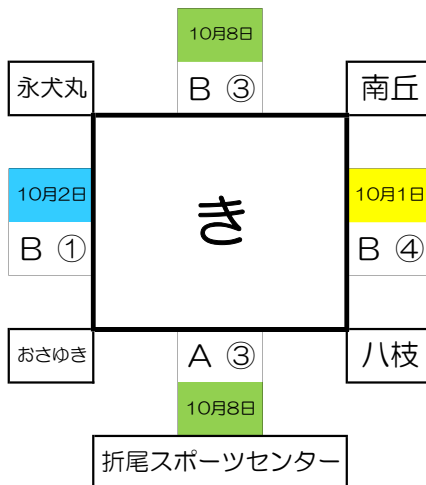

折スポ試合開始予定時刻	
①	9 : 30 ~
②	11 : 00 ~
③	12 : 30 ~
④	14 : 00 ~
⑤	15 : 30 ~

◇ 入れ替え戦 日時 : 月 日 ( )

(1部6位)   —   (2部1位)

(1部5位)   —   (2部2位)

◇ 代表決定戦 日時 : 月 日 ( )

—   (2部1位)