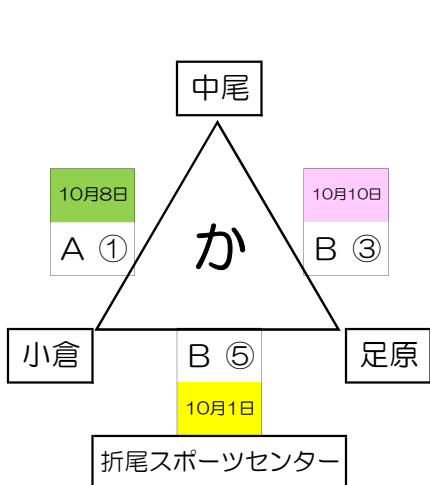

10月 日 ( ) 会場： B① 上津役ー浅川 10月22日 A② 高須ー青葉 10月16日 B② 八児ー行橋 10月22日	リーグ戦基本形	①	②	③	④	⑤
		1 - 4	5 - 1	1 - 3	6 - 1	5 - 6
		2 - 5	3 - 2	2 - 6	4 - 2	3 - 4
		6 - 3	4 - 6	5 - 4	3 - 5	1 - 2

今大会はこの限りではありません

【対戦表】

	八児	行橋	高須	青葉	上津役	浅川	勝 敗	順位
八児							○ 勝 ○ 敗	
行橋							○ 勝 ○ 敗	
高須							○ 勝 ○ 敗	
青葉							○ 勝 ○ 敗	
上津役							○ 勝 ○ 敗	
浅川							○ 勝 ○ 敗	

【少女2部】 中尾 西門司 永犬丸 足原 南丘 黒崎 おさゆき 広徳 八枝 小倉

計 10  
チーム

【フレンドリー】 萩原

計 1  
チーム

《決勝パート》

《予選パート》

かパート

きパート

<パート

折スポ試合開始予定時刻	
①	9 : 30 ~
②	11 : 00 ~
③	12 : 30 ~
④	14 : 00 ~
⑤	15 : 30 ~

◇ 入れ替え戦 日時 : 月 日 ( )

(1部6位)                      —                      (2部1位)

(1部5位)                      —                      (2部2位)

◇ 代表決定戦 日時 : 月 日 ( )

—                      (2部1位)