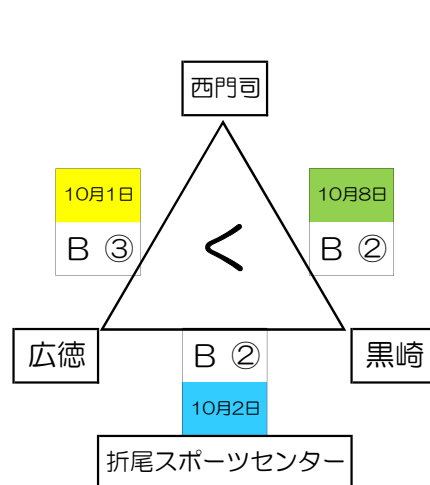

2022 年度 北九州市小学生バスケットボール連盟  
 秋季大会（兼 第53回福岡県U12バスケットボール選手権大会北九州地区）

少女 の部 組み合わせ

【少女1部】 八児 行橋 高須 青葉 上津役 浅川

計 6 チーム

《リーグ戦》

10月 日 ( ) 会場：折尾スポーツセンター B① 八児ー青葉 10月8日 B③ 行橋ー上津役 10月2日 B① 浅川ー高須 10月15日	10月 日 ( ) 会場： B④ 八児ー高須 10月29日 B② 行橋ー浅川 10月16日 B② 上津役ー青葉 10月10日
10月 日 ( ) 会場： B② 上津役ー八児 10月15日 B① 高須ー行橋 10月10日 B② 青葉ー浅川 10月29日	10月 日 ( ) 会場： B④ 浅川ー八児 10月10日 B① 青葉ー行橋 10月1日 B② 高須ー上津役 10月1日

10月 日 ( ) 会場： B① 上津役ー浅川 10月22日 A② 高須ー青葉 10月16日 B② 八児ー行橋 10月22日	リーグ戦基本形	①	②	③	④	⑤
		1 - 4	5 - 1	1 - 3	6 - 1	5 - 6
		2 - 5	3 - 2	2 - 6	4 - 2	3 - 4
		6 - 3	4 - 6	5 - 4	3 - 5	1 - 2

今大会はこの限りではありません

【対戦表】

	八児	行橋	高須	青葉	上津役	浅川	勝 敗	順位
八児							○ 勝 ○ 敗	
行橋							○ 勝 ○ 敗	
高須							○ 勝 ○ 敗	
青葉							○ 勝 ○ 敗	
上津役							○ 勝 ○ 敗	
浅川							○ 勝 ○ 敗	

【少女2部】 中尾 西門司 永犬丸 足原 南丘 黒崎 おさゆき 広徳 八枝 小倉

計 10  
チーム

【フレンドリー】 萩原

計 1  
チーム

《決勝パート》

《予選パート》

かパート

きパート

<パート

折スポ試合開始予定時刻	
①	9 : 30 ~
②	11 : 00 ~
③	12 : 30 ~
④	14 : 00 ~
⑤	15 : 30 ~

◇ 入れ替え戦 日時 : 月 日 ( )

(1部6位)                      —                      (2部1位)

(1部5位)                      —                      (2部2位)