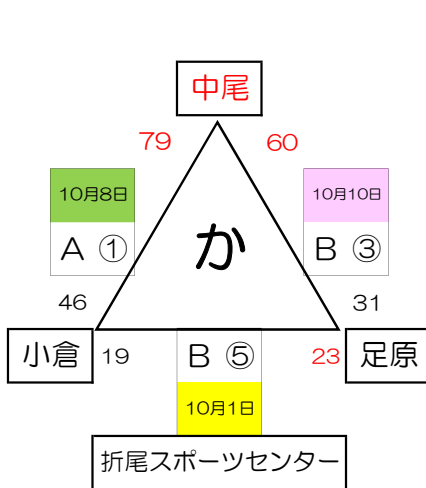

2022 年度 北九州市小学生バスケットボール連盟
 秋季大会（兼 第53回福岡県U12バスケットボール選手権大会北九州地区）

少女 の部 組み合わせ

【少女1部】 八児 行橋 高須 青葉 上津役 浅川

計 6 チーム

《リーグ戦》

10月 日 () 会場：折尾スポーツセンター B① 八児 - 青葉 10月8日 B③ 行橋 - 上津役 10月2日 B① 浅川 - 高須 10月15日	10月 日 () 会場： B④ 八児 - 高須 10月29日 B② 行橋 - 浅川 10月16日 B② 上津役 - 青葉 10月10日																								
10月 日 () 会場： B② 上津役 - 八児 10月15日 B① 高須 - 行橋 10月10日 B② 青葉 - 浅川 10月29日	10月 日 () 会場： B④ 浅川 - 八児 10月10日 B① 青葉 - 行橋 10月1日 B② 高須 - 上津役 10月1日																								
10月 日 () 会場： B① 上津役 - 浅川 10月22日 A② 高須 - 青葉 10月16日 B② 八児 - 行橋 10月22日	リーグ戦基本形 <table border="1" style="width: 100%; border-collapse: collapse; text-align: center;"> <tr> <td></td> <td>①</td> <td>②</td> <td>③</td> <td>④</td> <td>⑤</td> </tr> <tr> <td>①</td> <td>1 - 4</td> <td>5 - 1</td> <td>1 - 3</td> <td>6 - 1</td> <td>5 - 6</td> </tr> <tr> <td>②</td> <td>2 - 5</td> <td>3 - 2</td> <td>2 - 6</td> <td>4 - 2</td> <td>3 - 4</td> </tr> <tr> <td>③</td> <td>6 - 3</td> <td>4 - 6</td> <td>5 - 4</td> <td>3 - 5</td> <td>1 - 2</td> </tr> </table>		①	②	③	④	⑤	①	1 - 4	5 - 1	1 - 3	6 - 1	5 - 6	②	2 - 5	3 - 2	2 - 6	4 - 2	3 - 4	③	6 - 3	4 - 6	5 - 4	3 - 5	1 - 2
	①	②	③	④	⑤																				
①	1 - 4	5 - 1	1 - 3	6 - 1	5 - 6																				
②	2 - 5	3 - 2	2 - 6	4 - 2	3 - 4																				
③	6 - 3	4 - 6	5 - 4	3 - 5	1 - 2																				

今大会はこの限りではありません

【対戦表】

	八児	行橋	高須	青葉	上津役	浅川	勝 敗	順位
八児		●42-46	○40-35	○62-43	○34-29	○63-43	4 勝 1 敗	2位
行橋	○46-42		○41-26	○35-28	○35-27	○66-32	5 勝 0 敗	優勝
高須	●35-40	●26-41		○51-42	○32-30	○60-23	3 勝 2 敗	3位
青葉	●43-62	●28-35	●42-51		●61-66	○46-32	1 勝 4 敗	5位
上津役	●29-34	●27-35	●30-32	○66-61		○53-37	2 勝 3 敗	4位
浅川	●43-63	●32-66	●23-60	●32-46	●37-53		0 勝 5 敗	6位

計 10
チーム

【フレンドリー】 萩原

計 1
チーム

《決勝パート》

《予選パート》

かパート

きパート

くパート

折スポ試合開始予定時刻

①	9 : 30 ~
②	11 : 00 ~
③	12 : 30 ~
④	14 : 00 ~
⑤	15 : 30 ~

◇ 入れ替え戦 日時 : 11月3日(祝)

A ② 浅川 (1部6位) 19 - 44 中尾 (2部1位)

A ① 青葉 (1部5位) 70 - 39 黒崎 (2部2位)

◇ 代表決定戦 日時 : 11月3日(祝)

八児 (1部2位) 57 - 40 中尾 (2部1位)