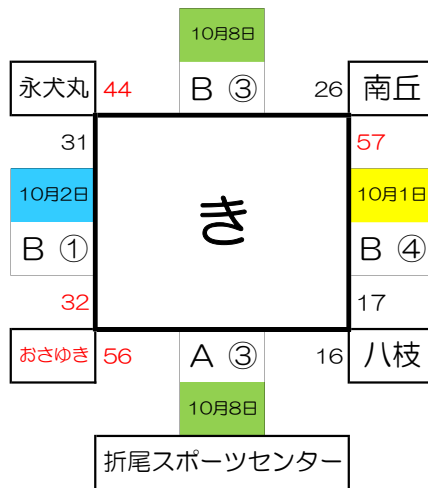

2022 年度 北九州市小学生バスケットボール連盟
 秋季大会（兼 第53回福岡県U12バスケットボール選手権大会北九州地区）

少女 の部 組み合わせ

【少女1部】 八児 行橋 高須 青葉 上津役 浅川

計 6 チーム

《リーグ戦》

10月 日 () 会場：折尾スポーツセンター B① 八児 - 青葉 10月8日 B③ 行橋 - 上津役 10月2日 B① 浅川 - 高須 10月15日	10月 日 () 会場： B④ 八児 - 高須 10月29日 B② 行橋 - 浅川 10月16日 B② 上津役 - 青葉 10月10日																								
10月 日 () 会場： B② 上津役 - 八児 10月15日 B① 高須 - 行橋 10月10日 B② 青葉 - 浅川 10月29日	10月 日 () 会場： B④ 浅川 - 八児 10月10日 B① 青葉 - 行橋 10月1日 B② 高須 - 上津役 10月1日																								
10月 日 () 会場： B① 上津役 - 浅川 10月22日 A② 高須 - 青葉 10月16日 B② 八児 - 行橋 10月22日	リーグ戦基本形 <table border="1" style="width: 100%; border-collapse: collapse; text-align: center;"> <tr> <td></td> <td>①</td> <td>②</td> <td>③</td> <td>④</td> <td>⑤</td> </tr> <tr> <td>①</td> <td>1 - 4</td> <td>5 - 1</td> <td>1 - 3</td> <td>6 - 1</td> <td>5 - 6</td> </tr> <tr> <td>②</td> <td>2 - 5</td> <td>3 - 2</td> <td>2 - 6</td> <td>4 - 2</td> <td>3 - 4</td> </tr> <tr> <td>③</td> <td>6 - 3</td> <td>4 - 6</td> <td>5 - 4</td> <td>3 - 5</td> <td>1 - 2</td> </tr> </table>		①	②	③	④	⑤	①	1 - 4	5 - 1	1 - 3	6 - 1	5 - 6	②	2 - 5	3 - 2	2 - 6	4 - 2	3 - 4	③	6 - 3	4 - 6	5 - 4	3 - 5	1 - 2
	①	②	③	④	⑤																				
①	1 - 4	5 - 1	1 - 3	6 - 1	5 - 6																				
②	2 - 5	3 - 2	2 - 6	4 - 2	3 - 4																				
③	6 - 3	4 - 6	5 - 4	3 - 5	1 - 2																				

今大会はこの限りではありません

【対戦表】

	八児	行橋	高須	青葉	上津役	浅川	勝 敗	順位
八児		●42-46	○40-35	○62-43	○34-29	○63-43	4 勝 1 敗	2位
行橋	○46-42		○41-26	○35-28	○35-27	○66-32	5 勝 0 敗	優勝
高須	●35-40	●26-41		○51-42	○32-30	○60-23	3 勝 2 敗	3位
青葉	●43-62	●28-35	●42-51		●61-66	○46-32	1 勝 4 敗	5位
上津役	●29-34	●27-35	●30-32	○66-61		○53-37	2 勝 3 敗	4位
浅川	●43-63	●32-66	●23-60	●32-46	●37-53		0 勝 5 敗	6位

計 10
チーム

【フレンドリー】 萩原

計 1
チーム

《決勝パート》

《予選パート》

かパート

きパート

くパート

折スポ試合開始予定時刻

①	9 : 30 ~
②	11 : 00 ~
③	12 : 30 ~
④	14 : 00 ~
⑤	15 : 30 ~

◇ 入れ替え戦 日時 : 11月3日(祝)

A ② 浅川 (1部6位) 19 - 44 中尾 (2部1位)

A ① 青葉 (1部5位) 70 - 39 黒崎 (2部2位)

◇ 代表決定戦 日時 : 11月3日(祝)

八児 (1部2位) 57 - 40 中尾 (2部1位)