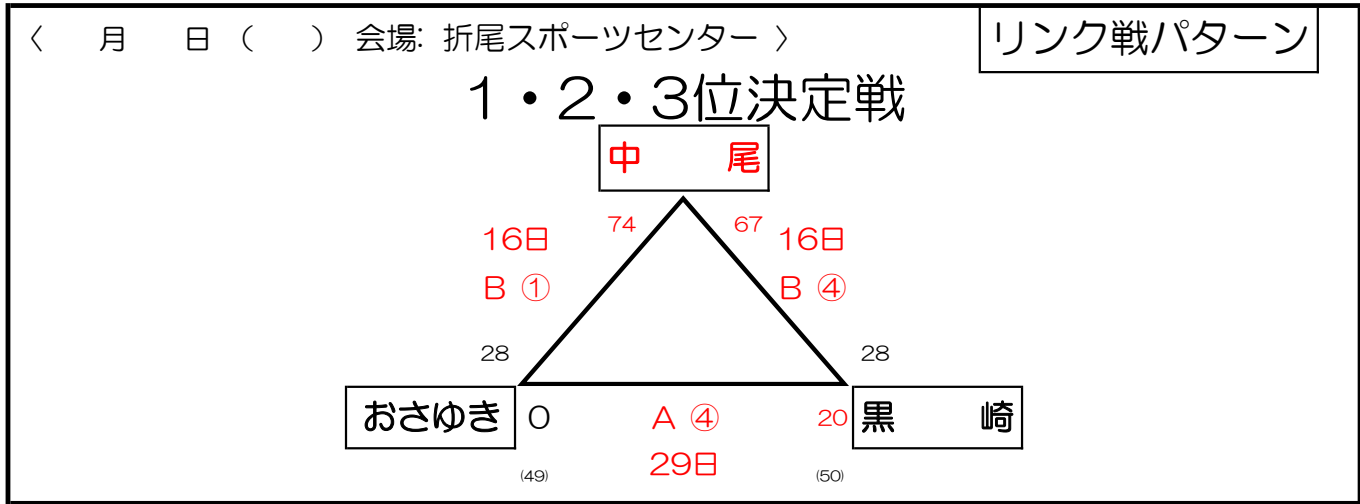

計 10
チーム

【フレンドリー】 萩原

計 1
チーム

《決勝パート》

《予選パート》