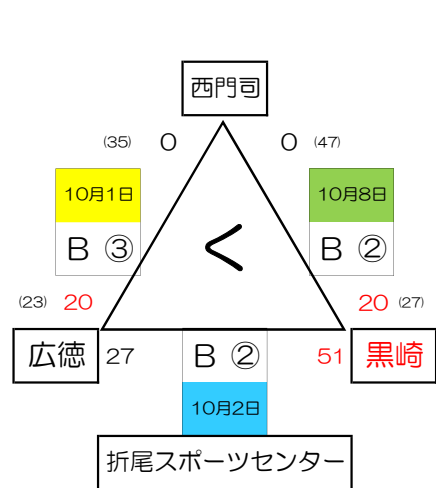

2022 年度 北九州市小学生バスケットボール連盟
 秋季大会（兼 第53回福岡県U12バスケットボール選手権大会北九州地区）

少女 の部 組み合わせ

【少女1部】 八児 行橋 高須 青葉 上津役 浅川

計 6 チーム

《リーグ戦》

10月 日 () 会場：折尾スポーツセンター B① 八児 - 青葉 10月8日 B③ 行橋 - 上津役 10月2日 B① 浅川 - 高須 10月15日	10月 日 () 会場： B④ 八児 - 高須 10月29日 B② 行橋 - 浅川 10月16日 B② 上津役 - 青葉 10月10日																								
10月 日 () 会場： B② 上津役 - 八児 10月15日 B① 高須 - 行橋 10月10日 B② 青葉 - 浅川 10月29日	10月 日 () 会場： B④ 浅川 - 八児 10月10日 B① 青葉 - 行橋 10月1日 B② 高須 - 上津役 10月1日																								
10月 日 () 会場： B① 上津役 - 浅川 10月22日 A② 高須 - 青葉 10月16日 B② 八児 - 行橋 10月22日	リーグ戦基本形 <table border="1" style="width: 100%; border-collapse: collapse; text-align: center;"> <tr> <td></td> <td>①</td> <td>②</td> <td>③</td> <td>④</td> <td>⑤</td> </tr> <tr> <td>①</td> <td>1 - 4</td> <td>5 - 1</td> <td>1 - 3</td> <td>6 - 1</td> <td>5 - 6</td> </tr> <tr> <td>②</td> <td>2 - 5</td> <td>3 - 2</td> <td>2 - 6</td> <td>4 - 2</td> <td>3 - 4</td> </tr> <tr> <td>③</td> <td>6 - 3</td> <td>4 - 6</td> <td>5 - 4</td> <td>3 - 5</td> <td>1 - 2</td> </tr> </table>		①	②	③	④	⑤	①	1 - 4	5 - 1	1 - 3	6 - 1	5 - 6	②	2 - 5	3 - 2	2 - 6	4 - 2	3 - 4	③	6 - 3	4 - 6	5 - 4	3 - 5	1 - 2
	①	②	③	④	⑤																				
①	1 - 4	5 - 1	1 - 3	6 - 1	5 - 6																				
②	2 - 5	3 - 2	2 - 6	4 - 2	3 - 4																				
③	6 - 3	4 - 6	5 - 4	3 - 5	1 - 2																				

今大会はこの限りではありません

【対戦表】

	八児	行橋	高須	青葉	上津役	浅川	勝 敗	順位
八児		●42-46	○40-35	○62-43	○34-29	○63-43	4 勝 1 敗	2位
行橋	○46-42		○41-26	○35-28	○35-27	○66-32	5 勝 0 敗	優勝
高須	●35-40	●26-41		○51-42	○32-30	○60-23	3 勝 2 敗	3位
青葉	●43-62	●28-35	●42-51		●61-66	○46-32	1 勝 4 敗	5位
上津役	●29-34	●27-35	●30-32	○66-61		○53-37	2 勝 3 敗	4位
浅川	●43-63	●32-66	●23-60	●32-46	●37-53		0 勝 5 敗	6位

計 10
チーム

【フレンドリー】 萩原

計 1
チーム

《決勝パート》

《予選パート》

かパート

きパート

くパート

折スポ試合開始予定時刻

①	9 : 30 ~
②	11 : 00 ~
③	12 : 30 ~
④	14 : 00 ~
⑤	15 : 30 ~

◇ 入れ替え戦 日時 : 11月3日(祝)

A ② 浅川 (1部6位) 19 - 44 中尾 (2部1位)

A ① 青葉 (1部5位) 70 - 39 黒崎 (2部2位)

◇ 代表決定戦 日時 : 11月3日(祝)

八児 (1部2位) 57 - 40 中尾 (2部1位)