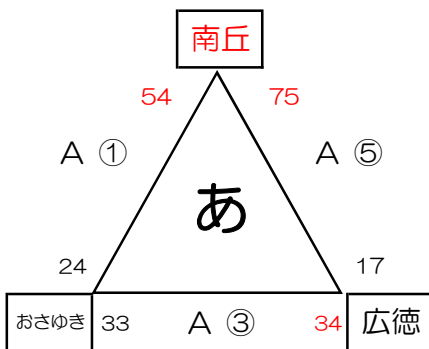

4月30日(日)	会場：折尾スポーツセンター	リーグ戦基本形	①	②	③	④	⑤
B② 守恒 - 萩原			1 - 4	5 - 1	1 - 3	6 - 1	5 - 6
B① 桜丘 - 行橋			2 - 5	3 - 2	2 - 6	4 - 2	3 - 4
B③ 八児 - 戸畑			6 - 3	4 - 6	5 - 4	3 - 5	1 - 2

今大会はこの限りではありません

【対戦表】

	八児	戸畑	桜丘	行橋	守恒	萩原	勝敗	順位
八児		○43-42	○45-17	○37-21	○65-21	○60-12	5勝0敗	優勝
戸畑	●42-43		○52-32	○44-19	○41-23	○71-15	4勝1敗	2位
桜丘	●17-45	●32-52		●23-32	●25-50	○73-33	1勝4敗	5位
行橋	●21-37	●19-44	○32-23		●28-30	○71-19	2勝3敗	4位
守恒	●21-65	●23-41	○50-25	○30-28		○48-22	3勝2敗	3位
萩原	●12-60	●15-71	●33-73	●19-71	●22-48		0勝5敗	6位

【少年2部】 南丘 青葉 赤坂 小倉 おさゆき 西門司 足原 広徳 木星 浅川

計 10 チーム

【フレンドリー】

計 0 チーム

《決勝パート》

《予選パート》

あパート

いパート

うパート

4月22日

折尾スポーツセンター

4月22日

折尾スポーツセンター

4月23日

折尾スポーツセンター

赤坂 43+29-12-25=35 西門司 36+36-19-34=19