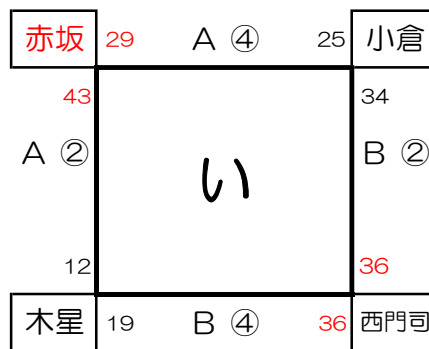

第42回スポーツ少年団ミニバスケットボール大会  
第24回ドリームカップin北九州 1stステージ

少年 の部 組み合わせ

【少年1部】 八児 戸畑 桜丘 行橋 守恒 萩原

計 6

チーム

《リーグ戦》

4月15日(土)	会場：折尾スポーツセンター	4月16日(日)	会場：折尾スポーツセンター
B① 八児 - 行橋		A④ 八児 - 桜丘	11:00~
B② 戸畑 - 守恒		A③ 戸畑 - 萩原	12:00~
B③ 萩原 - 桜丘		A② 守恒 - 行橋	13:00~
B④ 守恒 - 八児		A① 萩原 - 八児	14:00~
B⑤ 桜丘 - 戸畑		A⑤ 行橋 - 戸畑	15:00~
B⑥ 行橋 - 萩原		A⑥ 桜丘 - 守恒	16:00~

4月30日(日)	会場：折尾スポーツセンター	リーグ戦基本形	①	②	③	④	⑤
B② 守恒 - 萩原			1 - 4	5 - 1	1 - 3	6 - 1	5 - 6
B① 桜丘 - 行橋			2 - 5	3 - 2	2 - 6	4 - 2	3 - 4
B③ 八児 - 戸畑			6 - 3	4 - 6	5 - 4	3 - 5	1 - 2

今大会はこの限りではありません

【対戦表】

	八児	戸畑	桜丘	行橋	守恒	萩原	勝敗	順位
八児		○43-42	○45-17	○37-21	○65-21	○60-12	5勝0敗	優勝
戸畑	●42-43		○52-32	○44-19	○41-23	○71-15	4勝1敗	2位
桜丘	●17-45	●32-52		●23-32	●25-50	○73-33	1勝4敗	5位
行橋	●21-37	●19-44	○32-23		●28-30	○71-19	2勝3敗	4位
守恒	●21-65	●23-41	○50-25	○30-28		○48-22	3勝2敗	3位
萩原	●12-60	●15-71	●33-73	●19-71	●22-48		0勝5敗	6位

【少年2部】 南丘 青葉 赤坂 小倉 おさゆき 西門司 足原 広徳 木星 浅川

計 10 チーム

【フレンドリー】

計 0 チーム

《決勝パート》

《予選パート》

あパート

いパート

うパート

4月22日

折尾スポーツセンター

4月22日

折尾スポーツセンター

4月23日

折尾スポーツセンター

赤坂 43+29-12-25=35 西門司 36+36-19-34=19