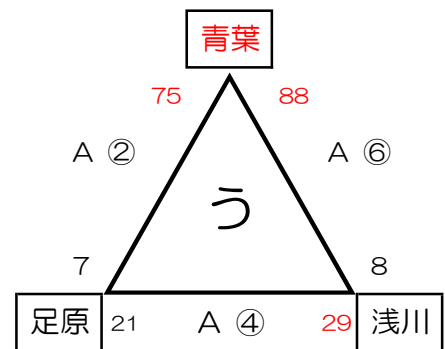

うパート

4月22日

折尾スポーツセンター

4月22日

折尾スポーツセンター

4月23日

折尾スポーツセンター

赤坂 43+29-12-25=35 西門司 36+36-19-34=19