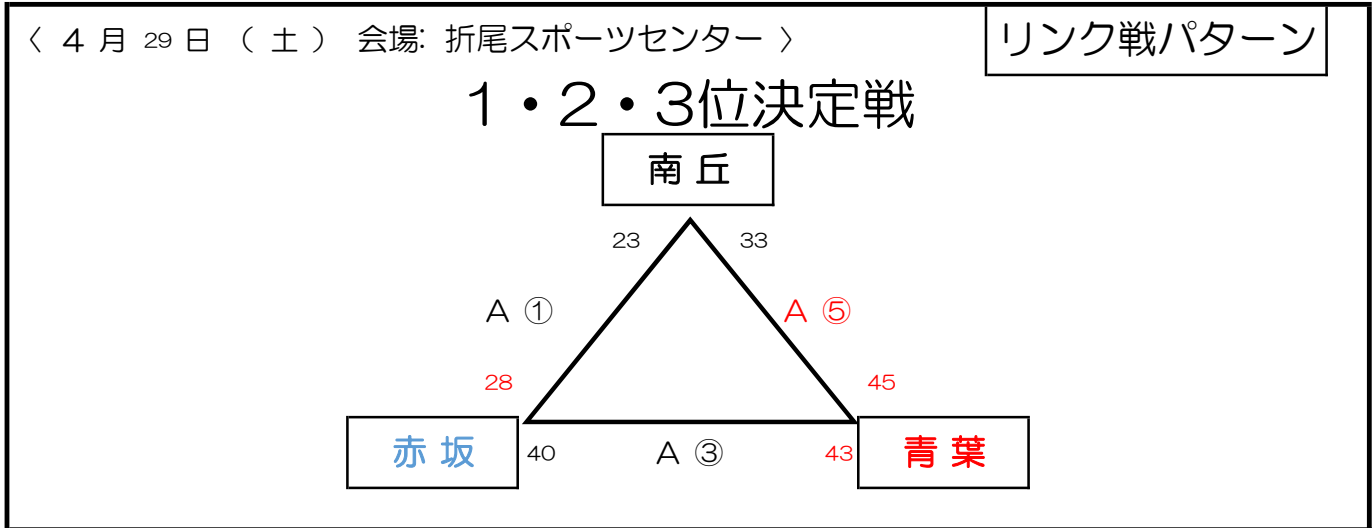

【少年2部】 南丘 青葉 赤坂 小倉 おさゆき 西門司 足原 広徳 木星 浅川

計 10 チーム

【フレンドリー】

計 0 チーム

《決勝パート》

《予選パート》

あパート

いパート

うパート