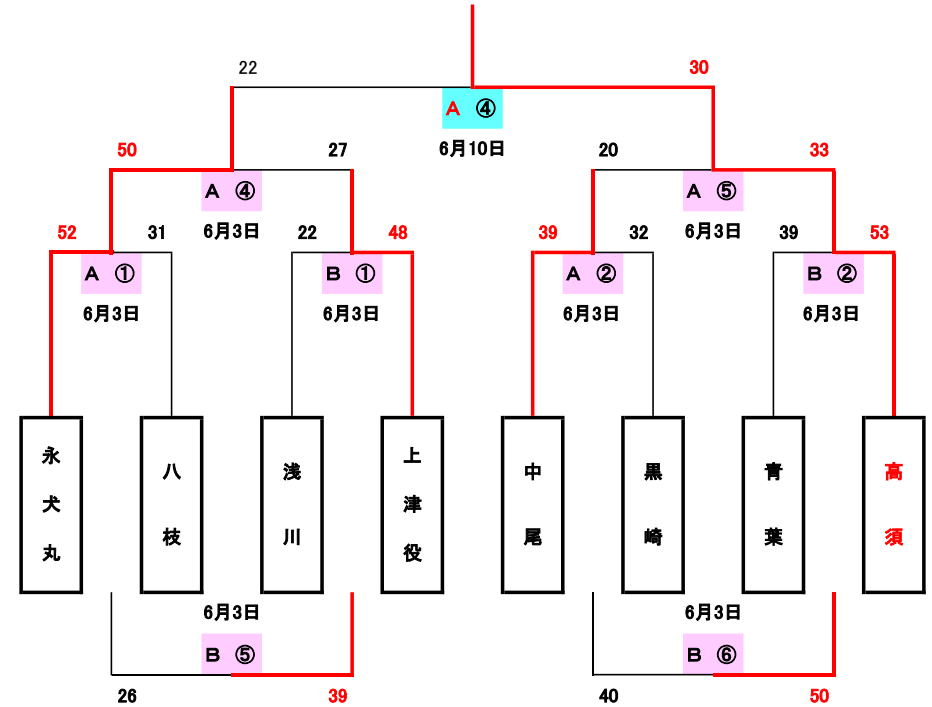

やすやカップ in 照葉
 第2回 福岡県U-12バスケットボール競技大会
 北九州地区予選

少女の部

組み合わせ

東ブロック 足原 行橋 小倉 広徳 南丘 西門司

計 6 チーム

西ブロック 永犬丸 高須 中尾 上津役 浅川 黒崎 八枝 青葉

計 8 チーム

6月3日
 6月4日
 6月10日

東ブロック

第2回 福岡県U-12バスケットボール競技大会出場チーム

西ブロック

第2回 福岡県U-12バスケットボール競技大会出場チーム