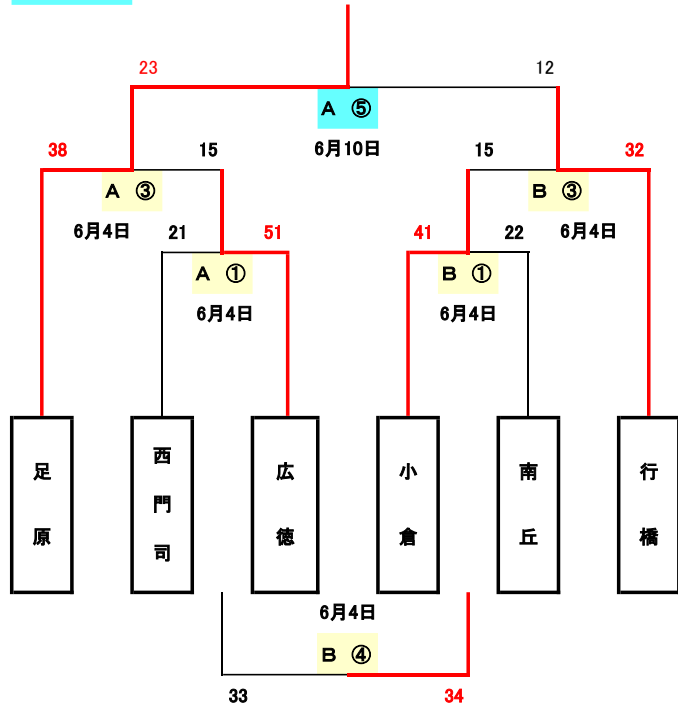

やすやカップ in 照葉
 第2回 福岡県U-12バスケットボール競技大会
 北九州地区予選

少女の部

組み合わせ

東ブロック 足原 行橋 小倉 広徳 南丘 西門司

計 6 チーム

西ブロック 永犬丸 高須 中尾 上津役 浅川 黒崎 八枝 青葉

計 8 チーム

6月3日
 6月4日
 6月10日

東ブロック

第2回 福岡県U-12バスケットボール競技大会出場チーム

西ブロック

第2回 福岡県U-12バスケットボール競技大会出場チーム