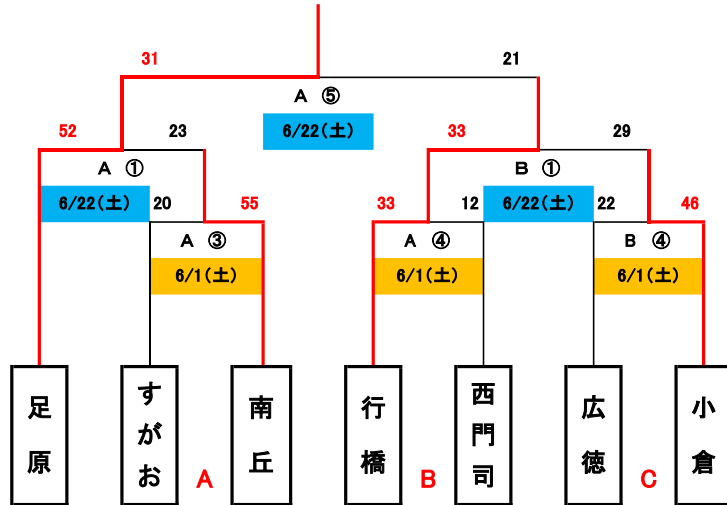

西ブロック

高須 浅川 中尾 上津役 永犬丸 黒崎 八枝 青葉

計 8

6月1日

6月22日 折尾スポーツセンター

6月23日

試合時間

6月1日(土)	6月2日(日)	6月22日(土)	6月23日(日)
審判講習会	審判講習会	TO講習会	TO講習会
① 12:30	① 11:30	① 11:30	① 11:30
② 13:30	② 12:30	② 12:30	② 12:30
③ 14:30	③ 13:30	③ 13:30	③ 13:30
④ 15:30	④ 14:30	④ 14:30	④ 14:30
⑤ 16:30	⑤ 15:30	⑤ 15:30	⑤ 15:30
⑥ 16:30	⑥ 16:30	⑥ 16:30	⑥ 16:30

東ブロック

第3回 福岡県U12バスケットボール競技大会出場チーム

足原

西ブロック

第3回 福岡県U12バスケットボール競技大会出場チーム

浅川