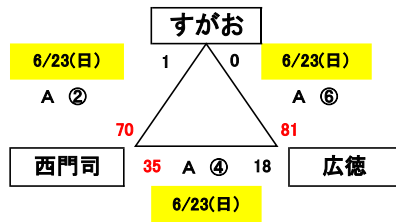

スケジュール

8:30~	会場設営	講習会参加者・チーム
9:00~	各講習会	詳細は別途案内
開始1時間前	ミーティング	指導者・代表者
ミーティング後	アップ開始可	

やすやカップ in 照葉
第3回 福岡県U12バスケットボール競技大会
北九州地区予選 夏季大会

少女の部

組み合わせ

東ブロック

足原 小倉 行橋 南丘 広徳 西門司 すがお

計 7

西ブロック

高須 浅川 中尾 上津役 永犬丸 黒崎 八枝 青葉

計 8

6月1日

6月22日 折尾スポーツセンター

6月23日

試合時間

6月1日(土)	6月2日(日)	6月22日(土)	6月23日(日)
審判講習会	審判講習会	TO講習会	TO講習会
① 12:30	① 11:30	① 11:30	① 11:30
② 13:30	② 12:30	② 12:30	② 12:30
③ 14:30	③ 13:30	③ 13:30	③ 13:30
④ 15:30	④ 14:30	④ 14:30	④ 14:30
⑤ 16:30	⑤ 15:30	⑤ 15:30	⑤ 15:30
⑥ 16:30	⑥ 16:30	⑥ 16:30	⑥ 16:30