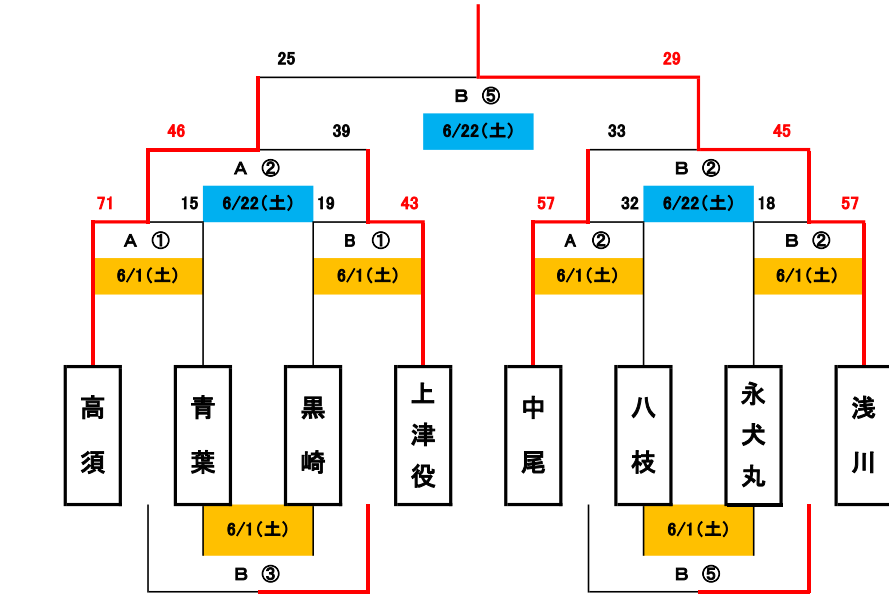

スケジュール

8:30~	会場設営	講習会参加者・チーム
9:00~	各講習会	詳細は別途案内
開始1時間前	ミーティング	指導者・代表者
ミーティング後	アップ開始可	

やすやカップ in 照葉
第3回 福岡県U12バスケットボール競技大会
北九州地区予選 夏季大会

少女の部

組み合わせ

東ブロック

足原 小倉 行橋 南丘 広徳 西門司 すがお

計 7

西ブロック

高須 浅川 中尾 上津役 永犬丸 黒崎 八枝 青葉

計 8

6月1日

6月22日 折尾スポーツセンター

6月23日

試合時間

6月1日(土)	6月2日(日)	6月22日(土)	6月23日(日)
審判講習会	審判講習会	TO講習会	TO講習会
① 12:30	① 11:30	① 11:30	① 11:30
② 13:30	② 12:30	② 12:30	② 12:30
③ 14:30	③ 13:30	③ 13:30	③ 13:30
④ 15:30	④ 14:30	④ 14:30	④ 14:30
⑤ 16:30	⑤ 15:30	⑤ 15:30	⑤ 15:30
⑥ 16:30	⑥ 16:30	⑥ 16:30	⑥ 16:30

東ブロック

第3回 福岡県U12バスケットボール競技大会出場チーム

足原

西ブロック

第3回 福岡県U12バスケットボール競技大会出場チーム

浅川