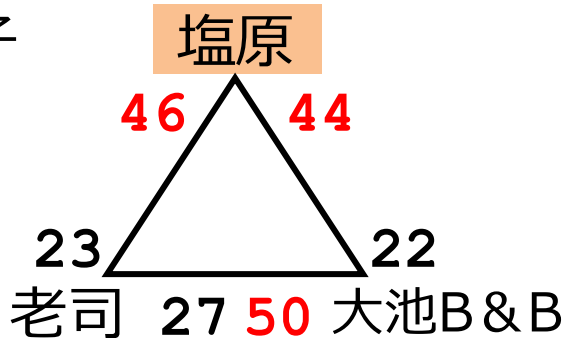

1部2部決定戦 試合結果

男子

宮竹 (Miyatake) 61 18 鶴田 (Tsuruta)

長丘 (Nagahira)

野多目 (Nodome) 78 5 西長住 (Nishinagazumi)

女子

鶴田 (Tsuruta)

長丘 (Nagahira)

西長住 (Nishinagazumi)

女子 決定戦

大池B&B	27	-	31	東若久G
東花畑	49	-	13	西長住
東若久G	39	-	36	東花畑

男子 決定戦

大池B&B	26	-	53	東若久G
西高宮	30	-	27	横手SH
東若久G	43	-	28	西高宮

男子 1部 塩原・長丘・東花畑・野多目・東若久G

女子 1部 弥永T・塩原・鶴田・長丘・東若久G