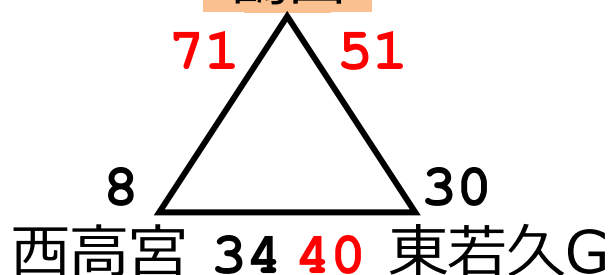

1部2部決定戦 試合結果

男子

宮竹 (Miyatake) 61 18 鶴田 (Tsuruta)

長丘 (Nagahira)

野多目 (Nodome) 78 5 西長住 (Nishinagazumi)

女子

鶴田 (Tsuruta)

長丘 (Nagahira)

西長住 (Nishinagazumi)

女子 決定戦

大池B&B	27	-	31	東若久G
東花畑	49	-	13	西長住
東若久G	39	-	36	東花畑

男子 決定戦

大池B&B	26	-	53	東若久G
西高宮	30	-	27	横手SH
東若久G	43	-	28	西高宮

男子 1部 塩原・長丘・東花畑・野多目・東若久G

女子 1部 弥永T・塩原・鶴田・長丘・東若久G