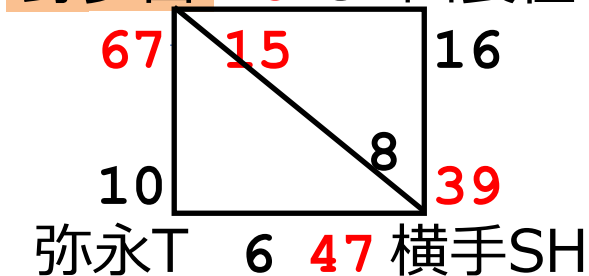

1部2部決定戦 試合結果

男子

宮竹 (Miyatake) 61 18 鶴田 (Tsuruta)

長丘 (Nagahira)

野多目 (Nodome) 78 5 西長住 (Nishinagazumi)

女子

鶴田 (Tsuruta)

長丘 (Nagahira)

西長住 (Nishinagazumi)

女子 決定戦

大池B&B	27	-	31	東若久G
東花畑	49	-	13	西長住
東若久G	39	-	36	東花畑

男子 決定戦

大池B&B	26	-	53	東若久G
西高宮	30	-	27	横手SH
東若久G	43	-	28	西高宮

男子 1部 塩原・長丘・東花畑・野多目・東若久G

女子 1部 弥永T・塩原・鶴田・長丘・東若久G