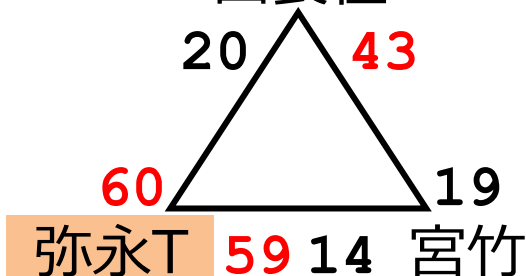

西長住 (Nishinagazumi)