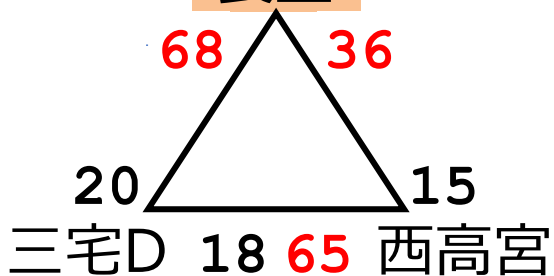

1部2部決定戦 試合結果

男子

宮竹 (Miyatake) 61 18 鶴田 (Tsuruta)

長丘 (Nagahira)

野多目 (Nodome) 78 5 西長住 (Nishinagazumi)

女子

鶴田 (Tsuruta)

長丘 (Nagahira)