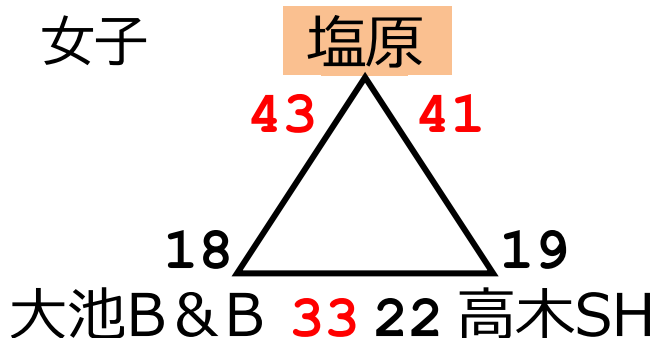

1部2部決定戦 試合結果

男子

宮竹 (Miyatake) 61 18 鶴田 (Tsuruta)

長丘 (Nagahira)

野多目 (Nodome) 78 5 西長住 (Nishinagazumi)

女子

鶴田 (Tsuruta)

長丘 (Nagahira)

西長住 (Nishinagazumi)

女子 決定戦

大池B&B	27	-	31	東若久G
東花畑	49	-	13	西長住
東若久G	39	-	36	東花畑

男子 決定戦

大池B&B	26	-	53	東若久G
西高宮	30	-	27	横手SH
東若久G	43	-	28	西高宮

男子 1部 塩原・長丘・東花畑・野多目・東若久G

女子 1部 弥永T・塩原・鶴田・長丘・東若久G