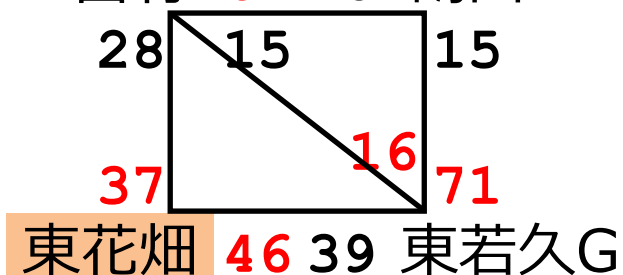

1部2部決定戦 試合結果

男子

宮竹 (Miyatake) 61 18 鶴田 (Tsuruta)

長丘 (Nagahira)

野多目 (Nodome) 78 5 西長住 (Nishinagazumi)

女子

鶴田 (Tsuruta)

長丘 (Nagahira)

西長住 (Nishinagazumi)

女子 決定戦

大池B&B	27	-	31	東若久G
東花畑	49	-	13	西長住
東若久G	39	-	36	東花畑

男子 決定戦

大池B&B	26	-	53	東若久G
西高宮	30	-	27	横手SH
東若久G	43	-	28	西高宮

男子 1部 塩原・長丘・東花畑・野多目・東若久G

女子 1部 弥永T・塩原・鶴田・長丘・東若久G