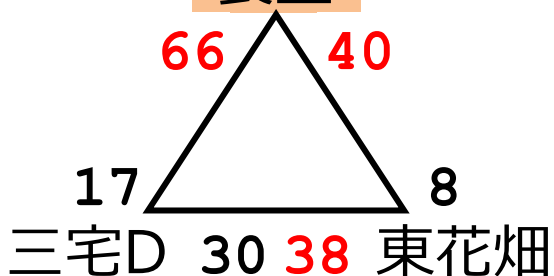

1部2部決定戦 試合結果

男子

宮竹 (Miyatake) 61 18 鶴田 (Tsuruta)

長丘 (Nagahira)

野多目 (Nodome) 78 5 西長住 (Nishinagazumi)

女子

鶴田 (Tsuruta)

長丘 (Nagahira)