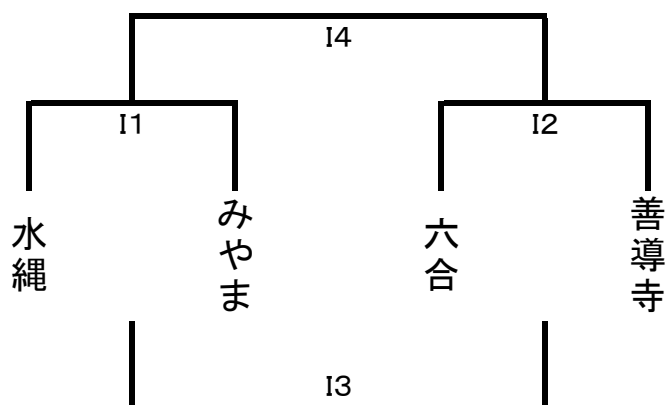

2022 U12南部地区夏季交歓大会 試合割

7月16日(土) 男子交流戦 東山中学校

7月16日(土) 男子 コート

		対戦		TO	審判	
1	10:00	水縄	—	みやま	六合	善導寺
2	11:10	六合	—	善導寺	1勝	水縄
	12:10	昼食休憩				
3	13:00	1負	—	2負	2勝	1勝
4	14:10	1勝	—	2勝	3負	1負

※1日目は9時開場

※アップ時間 9時20分～9時40分(2試合目のチーム)
9時40分～10時(1試合目のチーム)

7月17日(日) 男子交流戦 東山中学校