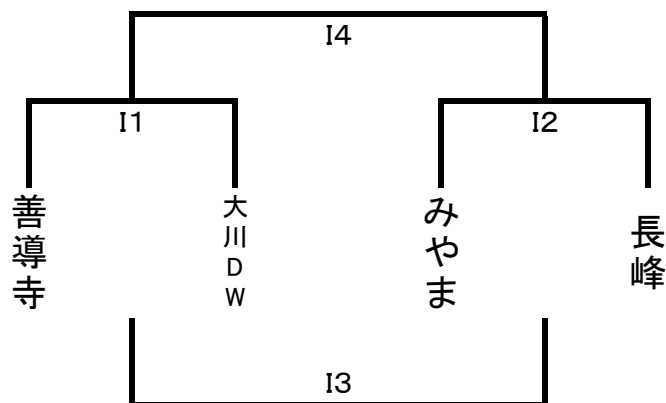

7月17日(日) 男子 コート

		対戦		TO	審判	
1	9:00	善導寺	—	大川DW	みやま	みやま
2	10:10	みやま	—	長峰	1勝	善導寺
3	11:20	1負	—	2負	2勝	1勝
		昼食休憩				
4	13:00	1勝	—	2勝	3負	1負

※2日目は8時開場

※アップ時間 8時20分～8時40分(2試合目のチーム)
8時40分～9時(1試合目のチーム)