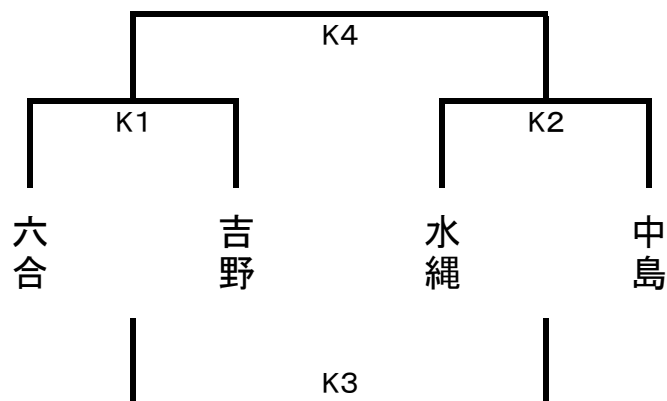

7月17日(日) 男子 Kコート

		対戦		TO	審判	
1	9:00	六合	—	吉野	水縄	水縄 中島
2	10:10	水縄	—	中島	1勝	六合 吉野
3	11:20	1負	—	2負	2勝	1勝 2勝
		昼食休憩				
4	13:00	1勝	—	2勝	3負	1負 2負

※2日目は8時開場

※アップ時間 8時20分～8時40分(2試合目のチーム)
8時40分～9時(1試合目のチーム)