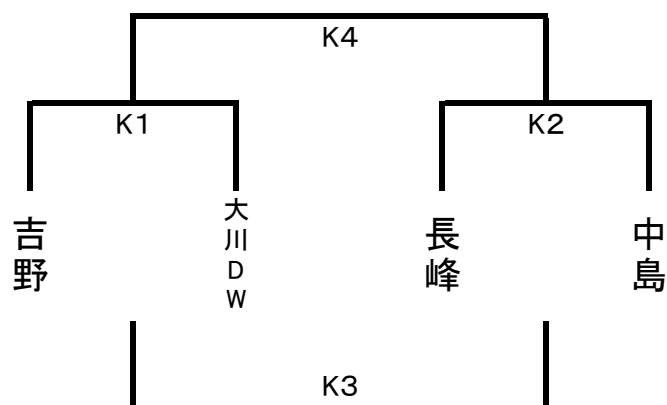

2022 U12南部地区夏季交歓大会 試合割

7月16日(土) 男子交流戦 中島小学校

7月16日(土) 男子 Kコート

		対戦		TO	審判	
1	10:00	吉野	—	大川DW	長峰	長峰 中島
2	11:10	長峰	—	中島	1勝	吉野 大川DW
	12:10	昼食休憩				
3	13:00	1負	—	2負	2勝	1勝 2勝
4	14:10	1勝	—	2勝	3負	1負 2負

※1日目は9時開場

※アップ時間 9時20分～9時40分(2試合目のチーム)
9時40分～10時(1試合目のチーム)

7月17日(日) 男子交流戦 中島小学校