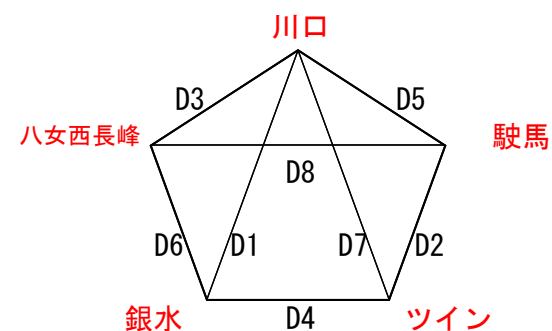

	時間	Bコート				
		(淡)	対 戦	(濃)	T0	審判
1	9:00	みさき倉永	—	三国B	羽犬塚	羽犬塚 長門石
2	9:40	羽犬塚	—	長門石	三国B	みさき倉永 三国B
3	10:20	羽犬塚	—	みさき倉永	長門石	三国B 長門石
4	11:00	三国B	—	長門石	羽犬塚	羽犬塚 みさき倉永
5	11:40	長門石	—	みさき倉永	三国B	三国B 羽犬塚
6	12:20	三国B	—	羽犬塚	みさき倉永	長門石 みさき倉永

【混合】

【女子】

	時間	Cコート				
		(淡)	対戦	(濃)	T0	審判
1	9:00	道三	—	上妻	秋月	善導寺 秋月
2	9:40	大川	—	善導寺	上妻	道三 上妻
3	10:20	道三	—	秋月	善導寺	大川 善導寺
4	11:00	上妻	—	大川	秋月	道三 秋月
5	11:40	善導寺	—	道三	大川	上妻 大川
	12:20	昼食休憩				
6	13:00	秋月	—	上妻	道三	善導寺 道三
7	13:40	大川	—	道三	上妻	秋月 上妻
8	14:20	善導寺	—	秋月	大川	大川 道三