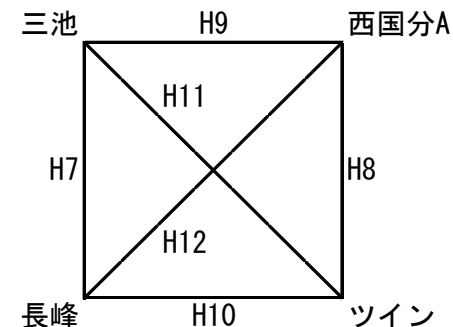

【混合】

【午前の部】

【男子】

【午後の部】

	時間	Hコート				
		(淡)	対戦	(濃)	T0	審判
1	8:30	中島	—	水縄	西国分B	西国分B 三井
2	9:10	西国分B	—	三井	水縄	中島 水縄
3	9:50	西国分B	—	中島	三井	水縄 三井
4	10:30	水縄	—	三井	西国分B	西国分B 中島
5	11:10	三井	—	中島	水縄	水縄 西国分B
6	11:50	水縄	—	西国分B	中島	三井 中島