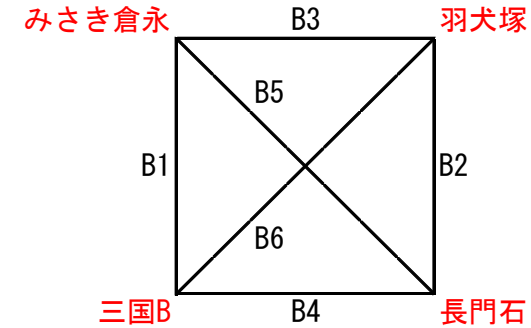

9月19日(月) 三輪小学校 【女子】 会場責任者：時里(三国)

【女子】

【女子】

【午前の部】

	時間	Aコート				
		(淡)	対 戦	(濃)	T0	審判
1	9:00	三輪東野小郡	—	北野	三河	三国A 三河
2	9:40	松原(筑後)	—	三国A	北野	三輪東野小郡 北野
3	10:20	三輪東野小郡	—	三河	三国A	松原(筑後) 三国A
4	11:00	北野	—	松原(筑後)	三河	三輪東野小郡 三河
5	11:40	三国A	—	三輪東野小郡	松原(筑後)	北野 松原(筑後)
	12:20	昼 食 休 憩				
6	13:00	三河	—	北野	三輪東野小郡	三国A 三輪東野小郡
7	13:40	松原(筑後)	—	三輪東野小郡	北野	三河 北野
8	14:20	三国A	—	三河	松原(筑後)	松原(筑後) 三輪東野小郡

	時間	Bコート				
		(淡)	対 戦	(濃)	T0	審判
1	9:00	みさき倉永	—	三国B	羽犬塚	羽犬塚 長門石
2	9:40	羽犬塚	—	長門石	三国B	みさき倉永 三国B
3	10:20	羽犬塚	—	みさき倉永	長門石	三国B 長門石
4	11:00	三国B	—	長門石	羽犬塚	羽犬塚 みさき倉永
5	11:40	長門石	—	みさき倉永	三国B	三国B 羽犬塚
6	12:20	三国B	—	羽犬塚	みさき倉永	長門石 みさき倉永