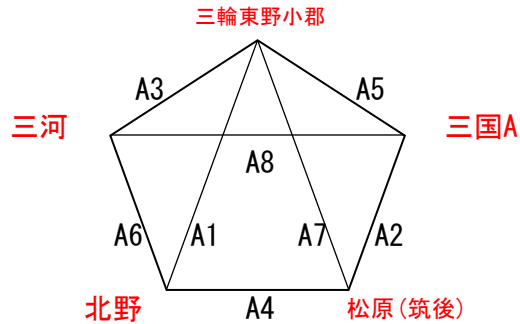

9月19日(月) 三輪小学校 【女子】 会場責任者：時里(三国)

【女子】

【女子】

【午前の部】

	時間	Aコート				
		(淡)	対 戦	(濃)	T0	審判
1	9:00	三輪東野小郡	—	北野	三河	三国A 三河
2	9:40	松原(筑後)	—	三国A	北野	三輪東野小郡 北野
3	10:20	三輪東野小郡	—	三河	三国A	松原(筑後) 三国A
4	11:00	北野	—	松原(筑後)	三河	三輪東野小郡 三河
5	11:40	三国A	—	三輪東野小郡	松原(筑後)	北野 松原(筑後)
	12:20	昼 食 休 憩				
6	13:00	三河	—	北野	三輪東野小郡	三国A 三輪東野小郡
7	13:40	松原(筑後)	—	三輪東野小郡	北野	三河 北野
8	14:20	三国A	—	三河	松原(筑後)	松原(筑後) 三輪東野小郡