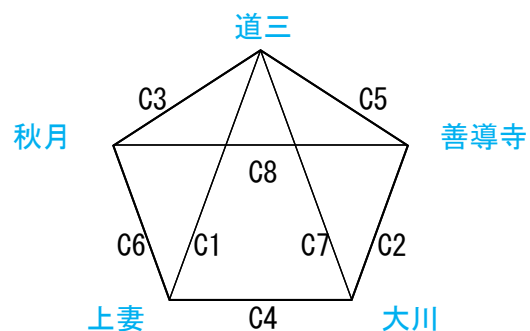

	時間	Bコート				
		(淡)	対 戦	(濃)	T0	審判
1	9:00	みさき倉永	—	三国B	羽犬塚	羽犬塚 長門石
2	9:40	羽犬塚	—	長門石	三国B	みさき倉永 三国B
3	10:20	羽犬塚	—	みさき倉永	長門石	三国B 長門石
4	11:00	三国B	—	長門石	羽犬塚	羽犬塚 みさき倉永
5	11:40	長門石	—	みさき倉永	三国B	三国B 羽犬塚
6	12:20	三国B	—	羽犬塚	みさき倉永	長門石 みさき倉永

【混合】

【女子】

	時間	Cコート				
		(淡)	対戦	(濃)	T0	審判
1	9:00	道三	—	上妻	秋月	善導寺 秋月
2	9:40	大川	—	善導寺	上妻	道三 上妻
3	10:20	道三	—	秋月	善導寺	大川 善導寺
4	11:00	上妻	—	大川	秋月	道三 秋月
5	11:40	善導寺	—	道三	大川	上妻 大川
	12:20	昼食休憩				
6	13:00	秋月	—	上妻	道三	善導寺 道三
7	13:40	大川	—	道三	上妻	秋月 上妻
8	14:20	善導寺	—	秋月	大川	大川 道三