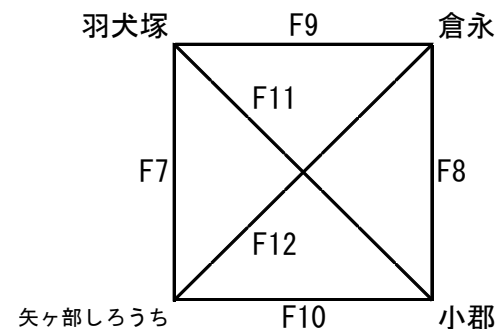

【男子】 【午後の部】

	時間	Fコート				
		(淡)	対 戦	(濃)	T0	審判
1	8:30	福島	—	田主丸	三国	三国 六合
2	9:10	三国	—	六合	田主丸	福島 田主丸
3	9:50	三国	—	福島	六合	田主丸 六合
4	10:30	田主丸	—	六合	三国	三国 福島
5	11:10	六合	—	福島	田主丸	田主丸 三国
6	11:50	田主丸	—	三国	福島	六合 福島

	時間	Fコート				
		(淡)	対 戦	(濃)	T0	審判
7	13:30	羽犬塚	—	矢ヶ部しろうち	倉永	倉永 小郡
8	14:10	倉永	—	小郡	矢ヶ部しろうち	羽犬塚 矢ヶ部しろうち
9	14:50	倉永	—	羽犬塚	小郡	矢ヶ部しろうち 小郡
10	15:30	矢ヶ部しろうち	—	小郡	倉永	倉永 羽犬塚
11	16:10	小郡	—	羽犬塚	矢ヶ部しろうち	矢ヶ部しろうち 倉永
12	16:50	矢ヶ部しろうち	—	倉永	羽犬塚	小郡 羽犬塚

※開場時間は午前の部は8時、午後の部は13時。

※前の試合が終わり消毒終了後、試合間7分で行う。また、試合開始時間は目安です。当日の試合状況により前後する場合があります。

※指導者ミーティングを午前の部は8時15分、午後の部は13時15分から行いますので、指導者・保護者代表者は必ず参加してください。

※駐車スペースに限りがありますので、各チーム乗り合わせでお越しください。(各チーム指導者込み7台以内)

※八女市役所・小学校内への駐車は出来ません。