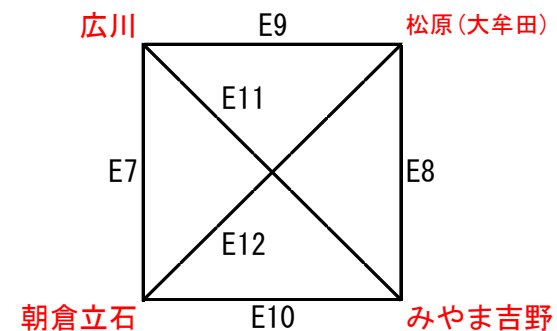

【女子】 【午後の部】

	時間	Eコート				
		(淡)	対戦	(濃)	T0	審判
1	8:30	広川	—	朝倉立石	松原みやま	松原みやま 吉野
2	9:10	松原みやま	—	吉野	朝倉立石	広川 朝倉立石
3	9:50	松原みやま	—	広川	吉野	朝倉立石 吉野
4	10:30	朝倉立石	—	吉野	松原みやま	松原みやま 広川
5	11:10	吉野	—	広川	朝倉立石	朝倉立石 松原みやま
6	11:50	朝倉立石	—	松原みやま	広川	吉野 広川

	時間	Eコート				
		(淡)	対戦	(濃)	T0	審判
7	13:30	広川	—	朝倉立石	松原(大牟田)	松原(大牟田) みやま吉野
8	14:10	松原(大牟田)	—	みやま吉野	朝倉立石	広川 朝倉立石
9	14:50	松原(大牟田)	—	広川	みやま吉野	朝倉立石 みやま吉野
10	15:30	朝倉立石	—	みやま吉野	松原(大牟田)	松原(大牟田) 広川
11	16:10	みやま吉野	—	広川	朝倉立石	朝倉立石 松原(大牟田)
12	16:50	朝倉立石	—	松原(大牟田)	広川	みやま吉野 広川

※開場時間は午前の部は8時、午後の部は13時。

※前の試合が終わり消毒終了後、試合間7分で行う。また、試合開始時間は目安です。当日の試合状況により前後する場合があります。

※指導者ミーティングを午前の部は8時15分、午後の部は13時15分から行いますので、指導者・保護者代表者は必ず参加してください。

※駐車スペースに限りがありますので、各チーム乗り合わせでお越しください。(各チーム指導者込み7台以内)

※広川町役場駐車場は利用出来ません。学校敷地内体育館北側駐車場に駐車してください。