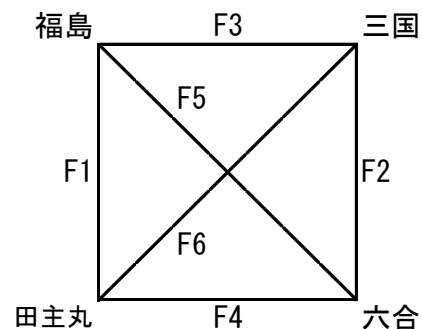

9月19日(月) 福島小学校 【男子】 会場責任者：今里(福島)

【男子】 【午前の部】