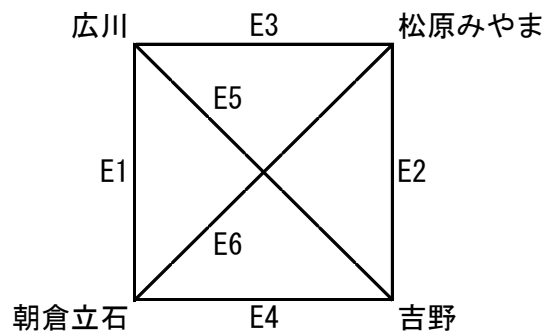

9月19日(月) 中広川小学校 【男子・女子】 会場責任者：林(吉野)

【男子】 【午前の部】