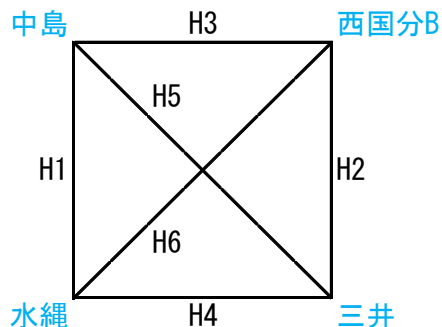

【混合】

【午前の部】

【男子】

【午後の部】

	時間	Hコート				
		(淡)	対戦	(濃)	T0	審判
1	8:30	中島	—	水縄	西国分B	西国分B 三井
2	9:10	西国分B	—	三井	水縄	中島 水縄
3	9:50	西国分B	—	中島	三井	水縄 三井
4	10:30	水縄	—	三井	西国分B	西国分B 中島
5	11:10	三井	—	中島	水縄	水縄 西国分B
6	11:50	水縄	—	西国分B	中島	三井 中島