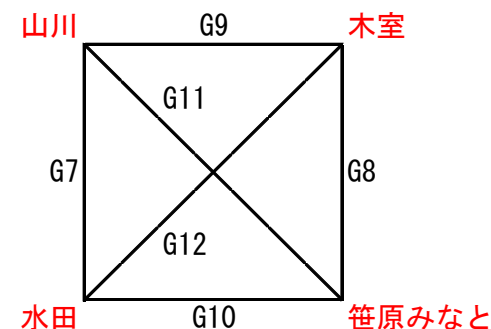

【女子】 【午後の部】

	時間	Gコート				
		(淡)	対戦	(濃)	T0	審判
1	8:30	山川	—	水田	木室	木室 笹原
2	9:10	木室	—	笹原	水田	山川 水田
3	9:50	木室	—	山川	笹原	水田 笹原
4	10:30	水田	—	笹原	木室	木室 山川
5	11:10	笹原	—	山川	水田	水田 木室
6	11:50	水田	—	木室	山川	笹原 山川

	時間	Gコート				
		(淡)	対戦	(濃)	T0	審判
7	13:30	山川	—	水田	木室	木室 笹原みなと
8	14:10	木室	—	笹原みなと	水田	山川 水田
9	14:50	木室	—	山川	笹原みなと	水田 笹原みなと
10	15:30	水田	—	笹原みなと	木室	木室 山川
11	16:10	笹原みなと	—	山川	水田	水田 木室
12	16:50	水田	—	木室	山川	笹原みなと 山川

※開場時間は午前の部は8時、午後の部は13時。

※前の試合が終わり消毒終了後、試合間7分で行う。また、試合開始時間は目安です。当日の試合状況により前後する場合があります。

※指導者ミーティングを午前の部は8時15分、午後の部は13時15分から行いますので、指導者・保護者代表者は必ず参加してください。

※駐車スペースに限りがありますので、各チーム乗り合わせでお越しください。(各チーム指導者込み7台以内)