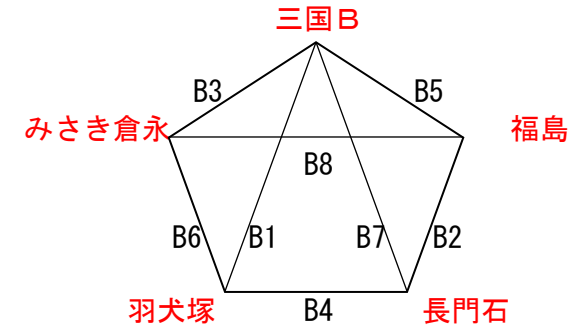

10月10日(月) 三輪小学校 【女子】

会場責任者：時里(三国)

【女子】

【女子】

	時間	Aコート			
		(淡) 対 戦 (濃)	T0	審判	
1	9:00	三輪東野小郡	北野	三河	三国 A 三河
2	9:40	松原(筑後)	三国 A	北野	三輪東野小郡 北野
3	10:20	三輪東野小郡	三河	三国 A	松原(筑後) 三国 A
4	11:00	北野	松原(筑後)	三河	三輪東野小郡 三河
5	11:40	三国 A	三輪東野小郡	松原(筑後)	北野 松原(筑後)
	12:20	昼 食 休 憩			
6	13:00	三河	北野	三輪東野小郡	三国 A 三輪東野小郡
7	13:40	松原(筑後)	三輪東野小郡	北野	三河 北野
8	14:20	三国 A	三河	松原(筑後)	松原(筑後) 三輪東野小郡

	時間	Bコート			
		(淡) 対 戦 (濃)	T0	審判	
1	9:00	三国 B	羽犬塚	みさき倉永	福島 みさき倉永
2	9:40	長門石	福島	羽犬塚	三国 B 羽犬塚
3	10:20	三国 B	みさき倉永	福島	長門石 福島
4	11:00	羽犬塚	長門石	みさき倉永	三国 B みさき倉永
5	11:40	福島	三国 B	長門石	羽犬塚 長門石
	12:20	昼 食 休 憩			
6	13:00	みさき倉永	羽犬塚	三国 B	福島 三国 B
7	13:40	長門石	三国 B	羽犬塚	みさき倉永 羽犬塚
8	14:20	福島	みさき倉永	長門石	長門石 三国 B