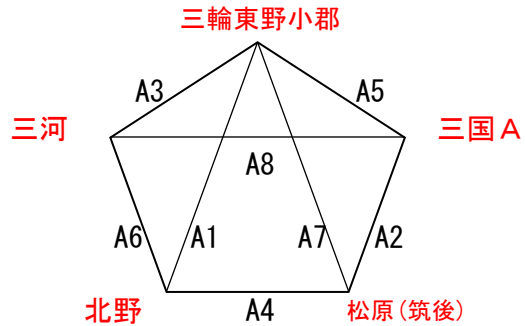

10月10日(月) 三輪小学校 【女子】

会場責任者：時里(三国)

【女子】

【女子】

	時間	Aコート			
		(淡) 対 戦 (濃)	T0	審判	
1	9:00	三輪東野小郡	北野	三河	三国 A 三河
2	9:40	松原(筑後)	三国 A	北野	三輪東野小郡 北野
3	10:20	三輪東野小郡	三河	三国 A	松原(筑後) 三国 A
4	11:00	北野	松原(筑後)	三河	三輪東野小郡 三河
5	11:40	三国 A	三輪東野小郡	松原(筑後)	北野 松原(筑後)
	12:20	昼 食 休 憩			
6	13:00	三河	北野	三輪東野小郡	三国 A 三輪東野小郡
7	13:40	松原(筑後)	三輪東野小郡	北野	三河 北野
8	14:20	三国 A	三河	松原(筑後)	松原(筑後) 三輪東野小郡