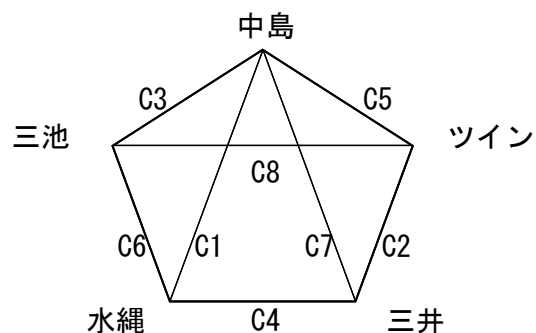

10月10日(月) 中島小学校 【混合男子】

【混合男子】

	時間	Cコート				
		(淡)	対 戦	(濃)	T0	審判
1	9:00	中島	—	水縄	三池	ツイン 三池
2	9:40	三井	—	ツイン	水縄	中島 水縄
3	10:20	中島	—	三池	ツイン	三井 ツイン
4	11:00	水縄	—	三井	三池	中島 三池
5	11:40	ツイン	—	中島	三井	水縄 三井
	12:20	昼 食 休 憩				
6	13:00	三池	—	水縄	中島	ツイン 中島
7	13:40	三井	—	中島	水縄	三池 水縄
8	14:20	ツイン	—	三池	三井	三井 中島