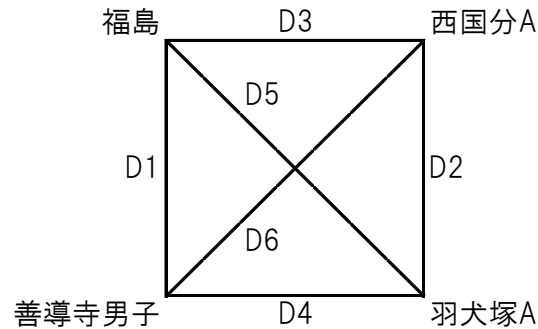

12月18日(日) 福島小学校【男子・混合】

【男子】

【午前の部】

	時間	Dコート				
		(淡)	対戦	(濃)	TO	審判
1	8:30	福島	—	善導寺男子	西国分A	西国分A 羽犬塚A
2	9:05	西国分A	—	羽犬塚A	善導寺男子	福島 善導寺男子
3	9:40	西国分A	—	福島	羽犬塚A	善導寺男子 羽犬塚A
4	10:15	善導寺男子	—	羽犬塚A	西国分A	西国分A 福島
5	10:50	羽犬塚A	—	福島	善導寺男子	善導寺男子 西国分A
6	11:25	善導寺男子	—	西国分A	福島	羽犬塚A 福島