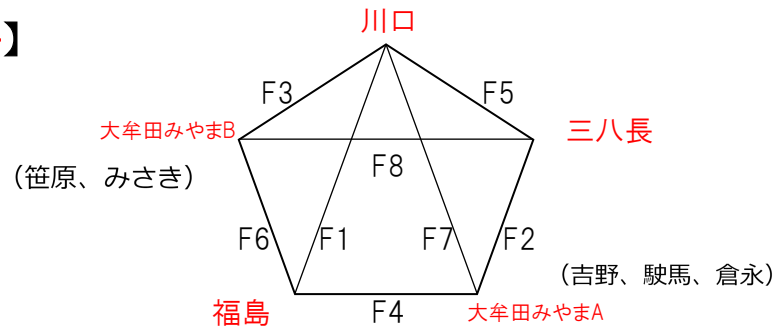

12月18日(日) 三又小学校【女子】

【女子】

	時間	Fコート				
		(淡)	対 戦	(濃)	TO	審判
1	9:00	川口	—	福島	大牟田みやまB	三八長 大牟田みやまB
2	9:35	大牟田みやまA	—	三八長	福島	川口 福島
3	10:10	川口	—	大牟田みやまB	三八長	大牟田みやまA 三八長
4	10:45	福島	—	大牟田みやまA	大牟田みやまB	川口 大牟田みやまB
5	11:20	三八長	—	川口	大牟田みやまA	福島 大牟田みやまA
	12:00	昼 食 休 憩				
6	12:30	大牟田みやまB	—	福島	川口	三八長 川口
7	13:05	大牟田みやまA	—	川口	福島	大牟田みやまB 福島
8	13:40	三八長	—	大牟田みやまB	大牟田みやまA	大牟田みやまA 川口

※開場時間は8時30分。

※前の試合が終わり消毒終了後、試合間7分で行う。また、試合開始時間は目安です。当日の試合状況により前後する場合があります。

※指導者ミーティングを8時45分から行いますので、指導者・保護者代表者は必ず参加してください。

※駐車スペースに限りがありますので、各チーム乗り合わせでお越しください。(各チーム指導者込み7台以内)