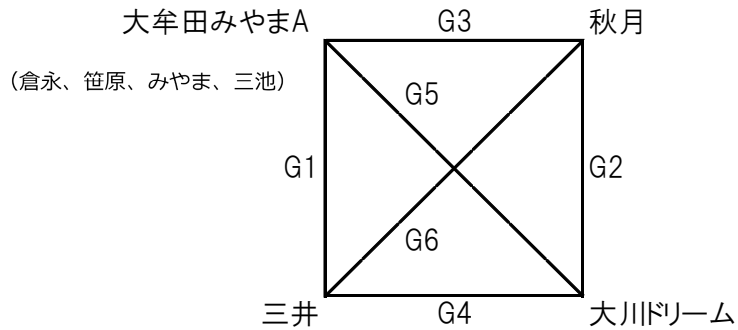

12月18日(日) 天の原小学校 【男子・混合】

【男子・混合】

	時間	Gコート				
		(淡)	対戦	(濃)	TO	審判
1	9:00	大牟田みやまA	—	三井	秋月	秋月 大川ドリム
2	9:35	秋月	—	大川ドリム	三井	大牟田みやまA 三井
3	10:10	秋月	—	大牟田みやまA	大川ドリム	三井 大川ドリム
4	10:45	三井	—	大川ドリム	秋月	秋月 大牟田みやまA
5	11:20	大川ドリム	—	大牟田みやまA	三井	三井 秋月
6	11:55	三井	—	秋月	大牟田みやまA	大川ドリム 大牟田みやまA

※開場時間は8時30分。

※前の試合が終わり消毒終了後、試合間7分で行う。また、試合開始時間は目安です。当日の試合状況により前後する場合があります。

※指導者ミーティングを8時45分から行いますので、指導者・保護者代表者は必ず参加してください。

※駐車スペースに限りがありますので、各チーム乗り合わせでお越しください。(各チーム指導者込み7台以内)