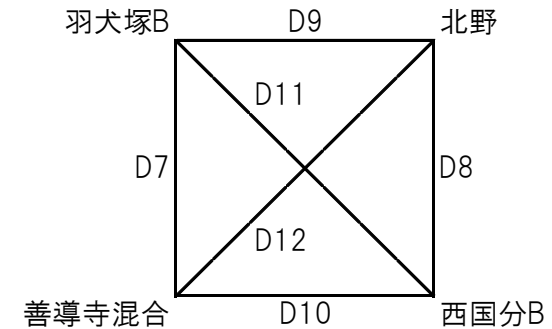

【混合】

【午後の部】

	時間	Dコート				
		(淡)	対戦	(濃)	TO	審判
7	13:00	羽犬塚B	—	善導寺混合	北野	北野 西国分B
8	13:35	北野	—	西国分B	善導寺混合	羽犬塚B 善導寺混合
9	14:10	北野	—	羽犬塚B	西国分B	善導寺混合 西国分B
10	14:45	善導寺混合	—	西国分B	北野	北野 羽犬塚B
11	15:20	西国分B	—	羽犬塚B	善導寺混合	善導寺混合 北野
12	15:55	善導寺混合	—	北野	羽犬塚B	西国分B 羽犬塚B

※開場時間は午前の部は8時、午後の部は12時30分。

※前の試合が終わり消毒終了後、試合間7分で行う。また、試合開始時間は目安です。当日の試合状況により前後する場合があります。

※指導者ミーティングを午前の部は8時15分、午後の部は12時45分から行いますので、指導者・保護者代表者は必ず参加してください。

※駐車スペースに限りがありますので、各チーム乗り合わせでお越しください。(各チーム指導者込み7台以内)