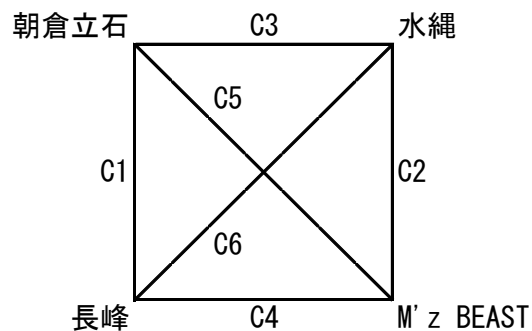

【男子】 【午前の部】