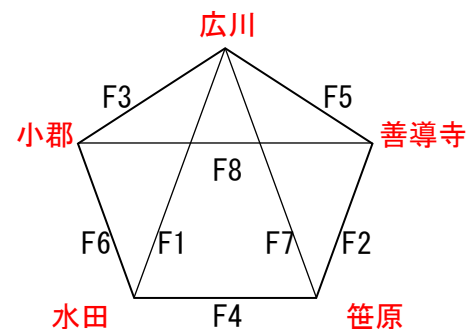

【女子】

	時間	Eコート				
		(淡)	対戦	(濃)	T0	審判
1	9:00	広川	—	善導寺	笹原	矢ヶ部・六合 笹原
2	9:40	小郡	—	矢ヶ部・六合	善導寺	広川 善導寺
3	10:20	広川	—	笹原	矢ヶ部・六合	小郡 矢ヶ部・六合
4	11:00	善導寺	—	小郡	笹原	広川 笹原
5	11:40	矢ヶ部・六合	—	広川	小郡	善導寺 小郡
	12:20	昼食休憩				
6	13:00	笹原	—	善導寺	広川	矢ヶ部・六合 広川
7	13:40	小郡	—	広川	善導寺	笹原 善導寺
8	14:20	矢ヶ部・六合	—	笹原	小郡	小郡 広川