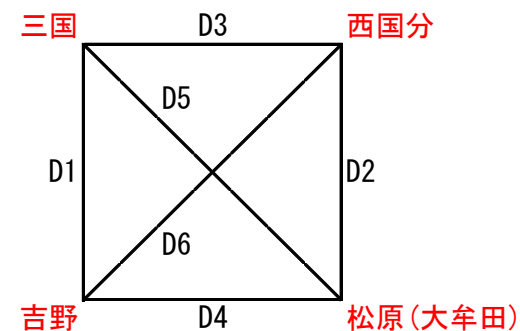

※開場時間は8時30分。

※前の試合が終わり消毒終了後、試合間7分で行う。また、試合開始時間は目安です。当日の試合状況により前後する場合があります。

※指導者ミーティングを8時45分から行いますので、指導者・保護者代表者は必ず参加してください。

※駐車スペースに限りがありますので、各チーム乗り合わせでお越しください。(各チーム指導者込み7台以内)

【男子】 【午前の部】

【女子】 【午前の部】

	時間	Cコート				
		(淡)	対戦	(濃)	T0	審判
1	9:30	朝倉立石	—	長峰	水縄	水縄 M'z BEAST
2	10:10	水縄	—	M'z BEAST	長峰	朝倉立石 長峰
3	10:50	水縄	—	朝倉立石	M'z BEAST	長峰 M'z BEAST
4	11:30	長峰	—	M'z BEAST	水縄	水縄 朝倉立石
5	12:10	M'z BEAST	—	朝倉立石	長峰	長峰 水縄
6	12:50	長峰	—	水縄	朝倉立石	M'z BEAST 朝倉立石