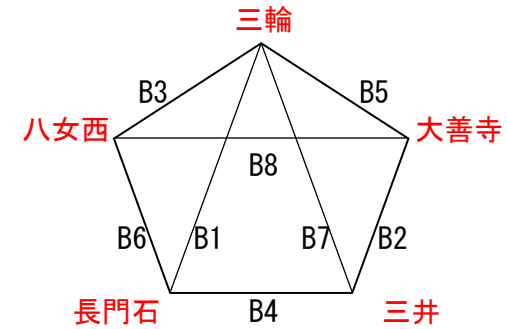

【男子】

【女子】

	時間	Aコート				
		(淡)	対戦	(濃)	T0	審判
1	9:00	羽犬塚	—	大善寺	三井	長門石 三井
2	9:40	上妻	—	長門石	大善寺	羽犬塚 大善寺
3	10:20	羽犬塚	—	三井	長門石	上妻 長門石
4	11:00	大善寺	—	上妻	三井	羽犬塚 三井
5	11:40	長門石	—	羽犬塚	上妻	大善寺 上妻
	12:20	昼食休憩				
6	13:00	三井	—	大善寺	羽犬塚	長門石 羽犬塚
7	13:40	上妻	—	羽犬塚	大善寺	三井 大善寺
8	14:20	長門石	—	三井	上妻	上妻 羽犬塚

	時間	Bコート				
		(淡)	対戦	(濃)	T0	審判
1	9:00	三輪	—	長門石	八女西	大善寺 八女西
2	9:40	三井	—	大善寺	長門石	三輪 長門石
3	10:20	三輪	—	八女西	大善寺	三井 大善寺
4	11:00	長門石	—	三井	八女西	三輪 八女西
5	11:40	大善寺	—	三輪	三井	長門石 三井
	12:20	昼食休憩				
6	13:00	八女西	—	長門石	三輪	大善寺 三輪
7	13:40	三井	—	三輪	長門石	八女西 長門石
8	14:20	大善寺	—	八女西	三井	三井 三輪