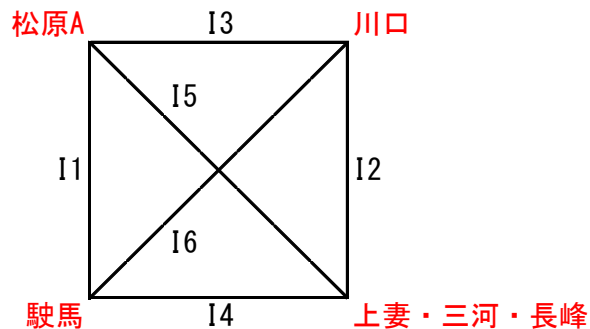

【女子】 【午前の部】