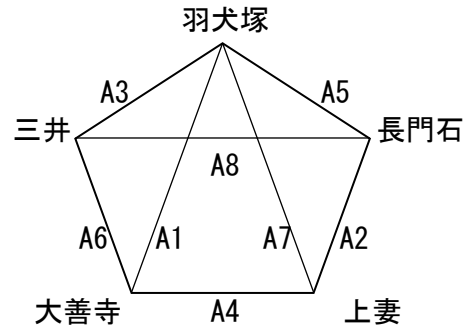

【男子】

【女子】

	時間	Aコート				
		(淡)	対戦	(濃)	T0	審判
1	9:00	羽犬塚	—	大善寺	三井	長門石 三井
2	9:40	上妻	—	長門石	大善寺	羽犬塚 大善寺
3	10:20	羽犬塚	—	三井	長門石	上妻 長門石
4	11:00	大善寺	—	上妻	三井	羽犬塚 三井
5	11:40	長門石	—	羽犬塚	上妻	大善寺 上妻
	12:20	昼食休憩				
6	13:00	三井	—	大善寺	羽犬塚	長門石 羽犬塚
7	13:40	上妻	—	羽犬塚	大善寺	三井 大善寺
8	14:20	長門石	—	三井	上妻	上妻 羽犬塚