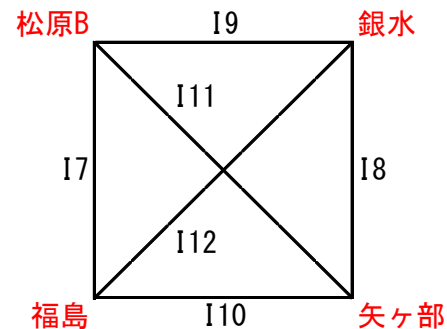

【女子】 【午後の部】

	時間	Iコート				
		(淡)	対戦	(濃)	T0	審判
1	8:30	松原A	—	駿馬	川口	川口 上妻・三河・長峰
2	9:10	川口	—	上妻・三河・長峰	駿馬	松原A 駿馬
3	9:50	川口	—	松原A	上妻・三河・長峰	駿馬 上妻・三河・長峰
4	10:30	駿馬	—	上妻・三河・長峰	川口	川口 松原A
5	11:10	上妻・三河・長峰	—	松原A	駿馬	駿馬 川口
6	11:50	駿馬	—	川口	松原A	上妻・三河・長峰 松原A

	時間	Iコート				
		(淡)	対戦	(濃)	T0	審判
7	13:30	松原B	—	福島	銀水	銀水 矢ヶ部
8	14:10	銀水	—	矢ヶ部	福島	松原B 福島
9	14:50	銀水	—	松原B	矢ヶ部	福島 矢ヶ部
10	15:30	福島	—	矢ヶ部	銀水	銀水 松原B
11	16:10	矢ヶ部	—	松原B	福島	福島 銀水
12	16:50	福島	—	銀水	松原B	矢ヶ部 松原B

※開場時間は8時。

※前の試合が終わり消毒終了後、試合間7分で行う。また、試合開始時間は目安です。当日の試合状況により前後する場合があります。

※指導者ミーティングを午前の部は8時15分、午後の部は13時15分から行いますので、指導者・保護者代表者は必ず参加してください。

※駐車スペースに限りがありますので、各チーム乗り合わせでお越しください。(各チーム指導者込み7台以内)