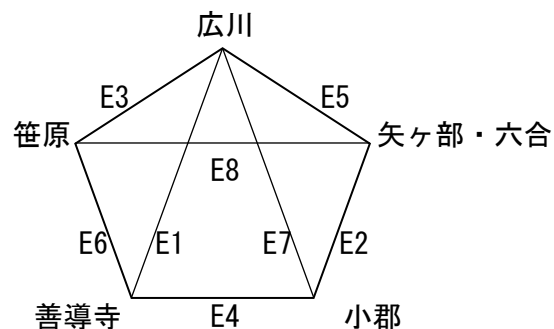

【男子】

【女子】

	時間	Eコート				
		(淡)	対戦	(濃)	T0	審判
1	9:00	広川	—	善導寺	笹原	矢ヶ部・六合 笹原
2	9:40	小郡	—	矢ヶ部・六合	善導寺	広川 善導寺
3	10:20	広川	—	笹原	矢ヶ部・六合	小郡 矢ヶ部・六合
4	11:00	善導寺	—	小郡	笹原	広川 笹原
5	11:40	矢ヶ部・六合	—	広川	小郡	善導寺 小郡
	12:20	昼食休憩				
6	13:00	笹原	—	善導寺	広川	矢ヶ部・六合 広川
7	13:40	小郡	—	広川	善導寺	笹原 善導寺
8	14:20	矢ヶ部・六合	—	笹原	小郡	小郡 広川

	時間	Fコート				
		(淡)	対戦	(濃)	T0	審判
1	9:00	広川	—	水田	小郡	善導寺 小郡
2	9:40	笹原	—	善導寺	水田	広川 水田
3	10:20	広川	—	小郡	善導寺	笹原 善導寺
4	11:00	水田	—	笹原	小郡	広川 小郡
5	11:40	善導寺	—	広川	笹原	水田 笹原
	12:20	昼食休憩				
6	13:00	小郡	—	水田	広川	善導寺 広川
7	13:40	笹原	—	広川	水田	小郡 水田
8	14:20	善導寺	—	小郡	笹原	笹原 広川

※開場時間は8時30分。

※前の試合が終わり消毒終了後、試合間7分で行う。また、試合開始時間は目安です。当日の試合状況により前後する場合があります。

※指導者ミーティングを8時45分から行いますので、指導者・保護者代表者は必ず参加してください。

※駐車スペースに限りがありますので、各チーム乗り合わせでお越しください。(各チーム指導者込み7台以内)