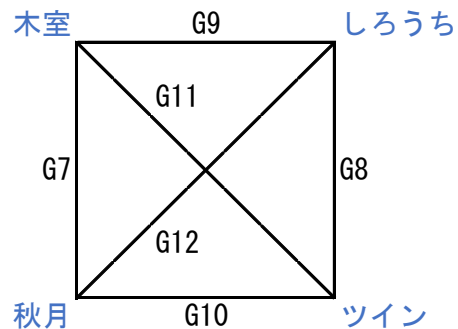

【混合】

【午後の部】

	時間	Gコート				
		(淡)	対戦	(濃)	T0	審判
7	13:30	木室	—	秋月	しろうち	しろうち ツイン
8	14:10	しろうち	—	ツイン	秋月	木室 秋月
9	14:50	しろうち	—	木室	ツイン	秋月 ツイン
10	15:30	秋月	—	ツイン	しろうち	しろうち 木室
11	16:10	ツイン	—	木室	秋月	秋月 しろうち
12	16:50	秋月	—	しろうち	木室	ツイン 木室

※開場時間は午前の部は8時、午後の部は13時。

※前の試合が終わり消毒終了後、試合間7分で行う。また、試合開始時間は目安です。当日の試合状況により前後する場合があります。

※指導者ミーティングを午前の部は8時15分、午後の部は13時15分から行いますので、指導者・保護者代表者は必ず参加してください。

※駐車スペースに限りがありますので、各チーム乗り合わせでお越しください。(各チーム指導者込み7台以内)