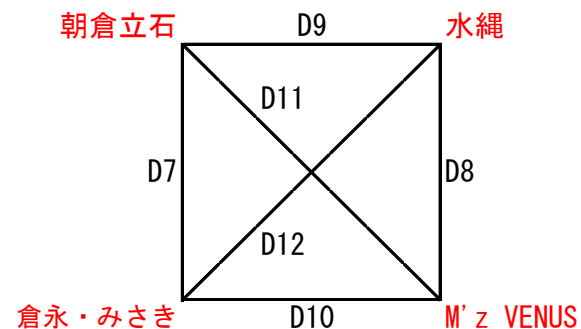

【女子】 【午後の部】

	時間	Cコート				
		(淡)	対戦	(濃)	T0	審判
7	14:30	田主丸	—	吉野	北野	北野 三池・松原・倉永
8	15:10	北野	—	三池・松原・倉永	吉野	田主丸 吉野
9	15:50	北野	—	田主丸	三池・松原・倉永	吉野 三池・松原・倉永
10	16:30	吉野	—	三池・松原・倉永	北野	北野 田主丸
11	17:10	三池・松原・倉永	—	田主丸	吉野	吉野 北野
12	17:50	吉野	—	北野	田主丸	三池・松原・倉永 田主丸

	時間	Dコート				
		(淡)	対戦	(濃)	T0	審判
7	14:30	朝倉立石	—	倉永・みさき	水縄	水縄 M' z VENUS
8	15:10	水縄	—	M' z VENUS	倉永・みさき	朝倉立石 倉永・みさき
9	15:50	水縄	—	朝倉立石	M' z VENUS	倉永・みさき M' z VENUS
10	16:30	倉永・みさき	—	M' z VENUS	水縄	水縄 朝倉立石
11	17:10	M' z VENUS	—	朝倉立石	倉永・みさき	倉永・みさき 水縄
12	17:50	倉永・みさき	—	水縄	朝倉立石	M' z VENUS 朝倉立石

※開場時間は午前の部は9時、午後の部は14時。

※前の試合が終わり消毒終了後、試合間7分で行う。また、試合開始時間は目安です。当日の試合状況により前後する場合があります。

※指導者ミーティングを午前の部は9時15分、午後の部は14時15分から行いますので、指導者・保護者代表者は必ず参加してください。

※駐車スペースに限りがありますので、各チーム乗り合わせでお越しください。(各チーム指導者込み7台以内)