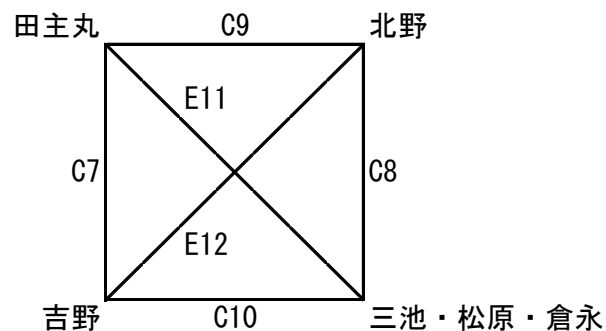

【男子】 【午後の部】