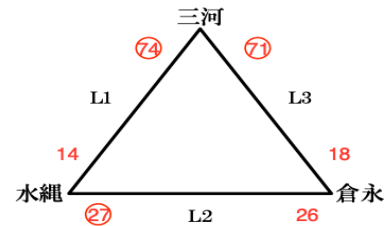

7月15日(土) 女子交流戦 御幸小学校体育館

7月15日(土) 女子 Lコート

		対戦	TO	審判
1	10:00	三河 — 水繩	倉永	倉永
2	11:20	倉永 — 水繩	三河	三河
	12:10	昼食休憩		
3	13:00	倉永 — 三河	水繩	水繩

※1日目9時開場
※アップ時間 9時20分～9時40分(2試合目のチーム)
9時40分～10時(1試合目のチーム)