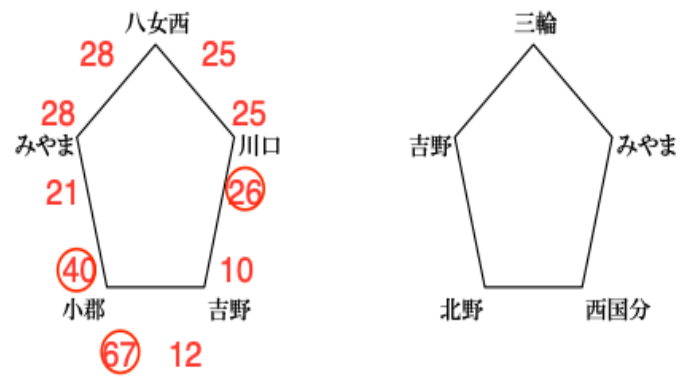

2023 U12南部地区夏季交歓大会 女子

女子1位リーグ 八女総合体育館

	朝・三・小	久・う	八・筑	大・み	大・柳
女子1位リーグ	三国	長門石	松原	笹原	大川

	三国	長門石	松原	笹原	大川		順位
三国		13 - 36			34 - 38		
長門石	(36) - 13		29 - 34				
松原		(34) - 29		(34) - 30			
笹原			30 - 34		30 - 40		
大川	(38) - 34			(40) - 30			

女子2位リーグ 三又小

	朝・三・小	八・筑	久・う	大・柳	大・み
女子2位リーグ	三井	広川	善導寺	木室	M'z VENUS

	三井	広川	善導寺	木室	M'z VENUS		順位
三井		28 - 35			38 - 45		
広川	(35) - 28		(64) - 18				
善導寺		18 - 64		8 - 59			
木室			(59) - 8		(37) - 34		
M'z VENUS	(45) - 38			34 - 37			

女子3位リーグ 福島小

	朝・三・小	久・う	八・筑	大・柳	大・み
女子3位リーグ	朝倉立石	大善寺	福島	ツイン	銀水

	朝倉立石	大善寺	福島	ツイン	銀水		順位
朝倉立石		34 - 37			21 - 21		
大善寺	(37) - 34		17 - 66				
福島		(66) - 17		43 - 45			
ツイン			(45) - 43		(58) - 18		
銀水	21 - 21			18 - 58			

女子 交流戦 東山中