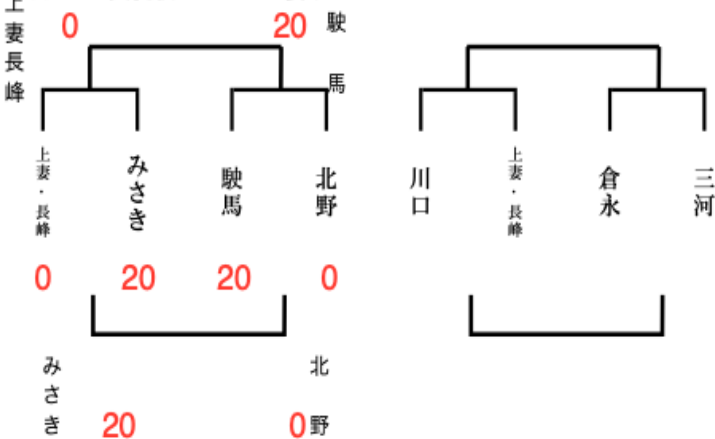

女子3位リーグ 福島小

	朝・三・小	久・う	八・筑	大・柳	大・み
女子3位リーグ	朝倉立石	大善寺	福島	ツイン	銀水

	朝倉立石	大善寺	福島	ツイン	銀水		順位
朝倉立石		34 - 37			21 - 21		
大善寺	(37) - 34		17 - 66				
福島		(66) - 17		43 - 45			
ツイン			(45) - 43		(58) - 18		
銀水	21 - 21			18 - 58			

女子 交流戦 東山中

女子 交流戦 羽犬塚小

7月15日(土) 女子交流戦 御幸小学校体育館

7月15日(土) 女子 Lコート

		対戦	TO	審判
1	10:00	三河 — 水繩	倉永	倉永
2	11:20	倉永 — 水繩	三河	三河
	12:10	昼食休憩		
3	13:00	倉永 — 三河	水繩	水繩

※1日目9時開場
 ※アップ時間 9時20分～9時40分(2試合目のチーム)
 9時40分～10時(1試合目のチーム)

女子 交流戦 上妻小

7月16日(日) 女子交流戦 御幸小学校体育館

7月15日(土) 女子 Lコート

		対戦	TO	審判
1	10:00	八女西 — みさき	小郡	小郡
2	11:20	小郡 — みさき	八女西	八女西
	12:10	昼食休憩		
3	13:00	小郡 — 三河	みさき	みさき

※2日目9時開場
 ※アップ時間 9時20分～9時40分(2試合目のチーム)
 9時40分～10時(1試合目のチーム)