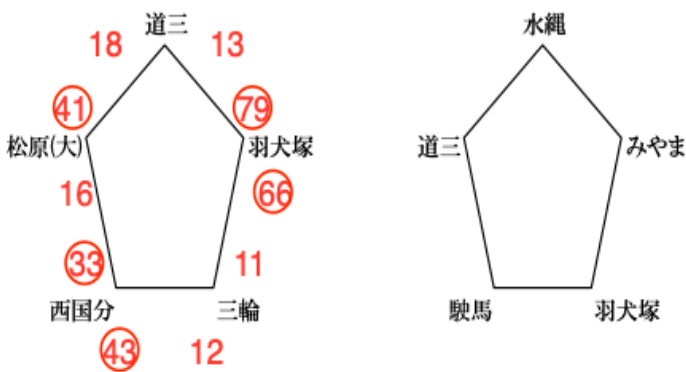

2023 U12南部地区夏季交歓大会 女子

女子1位リーグ 八女総合体育館

	朝・三・小	久・う	八・筑	大・み	大・柳
女子1位リーグ	三国	長門石	松原	笹原	大川

	三国	長門石	松原	笹原	大川		順位
三国		13 - 36			34 - 38		
長門石	(36) - 13		29 - 34				
松原		(34) - 29		(34) - 30			
笹原			30 - 34		30 - 40		
大川	(38) - 34			(40) - 30			

女子2位リーグ 三又小

	朝・三・小	八・筑	久・う	大・柳	大・み
女子2位リーグ	三井	広川	善導寺	木室	M'z VENUS

	三井	広川	善導寺	木室	M'z VENUS		順位
三井		28 - 35			38 - 45		
広川	(35) - 28		(64) - 18				
善導寺		18 - 64		8 - 59			
木室			(59) - 8		(37) - 34		
M'z VENUS	(45) - 38			34 - 37			

女子3位リーグ 福島小

	朝・三・小	久・う	八・筑	大・柳	大・み
女子3位リーグ	朝倉立石	大善寺	福島	ツイン	銀水

	朝倉立石	大善寺	福島	ツイン	銀水		順位
朝倉立石		34 - 37			21 - 21		
大善寺	(37) - 34		17 - 66				
福島		(66) - 17		43 - 45			
ツイン			(45) - 43		(58) - 18		
銀水	21 - 21			18 - 58			

女子 交流戦 羽犬塚小

		対戦	TO	審判
1	10:00	三河 — 水繩	倉永	倉永
2	11:20	倉永 — 水繩	三河	三河
	12:10	昼食休憩		
3	13:00	倉永 — 三河	水繩	水繩

※1日目9時開場
※アップ時間 9時20分～9時40分(2試合目のチーム)
9時40分～10時(1試合目のチーム)

		対戦	TO	審判
1	10:00	八女西 — みさき	小郡	小郡
2	11:20	小郡 — みさき	八女西	八女西
	12:10	昼食休憩		
3	13:00	小郡 — 三河	みさき	みさき

※2日目9時開場
※アップ時間 9時20分～9時40分(2試合目のチーム)
9時40分～10時(1試合目のチーム)