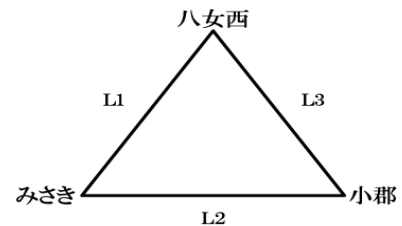

7月16日(日) 女子交流戦 御幸小学校体育館

7月15日(土) 女子 Lコート

		対戦	TO	審判
1	10:00	八女西 — みさき	小郡	小郡
2	11:20	小郡 — みさき	八女西	八女西
	12:10	昼食休憩		
3	13:00	小郡 — 三河	みさき	みさき

※2日目9時開場
※アップ時間 9時20分～9時40分(2試合目のチーム)
9時40分～10時(1試合目のチーム)