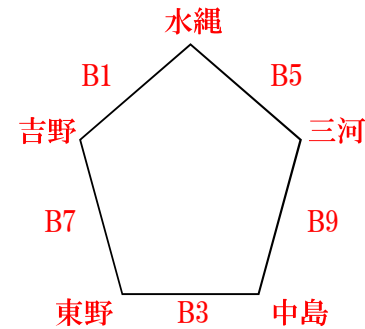

10月29日(日) 【女子】筑後広域体育館

	時間	Aコート				
		(淡)	対 戦	(濃)	TO	審判
1	9:20	田主丸	—	松原(大)	八女西	駿馬 八女西
2	10:20	三輪	—	北野	松原(大)	田主丸 松原(大)
3	11:20	小郡	—	駿馬	北野	三輪 北野
4	12:20	川口	—	倉永	駿馬	小郡 駿馬
5	13:20	八女西	—	田主丸	倉永	川口 倉永
6	14:20	倉永	—	三輪	田主丸	八女西 田主丸
7	15:20	松原(大)	—	小郡	三輪	倉永 三輪
8	16:20	北野	—	川口	小郡	松原(大) 小郡
9	17:20	駿馬	—	八女西	川口	北野 川口

	時間	Bコート				
		(淡)	対 戦	(濃)	TO	審判
1	9:20	水縄	—	吉野	東野	中島 三河
2	10:20	みやま	—	西国分	吉野	水縄 吉野
3	11:20	東野	—	中島	西国分	みやま 西国分
4	12:20	道三	—	秋月	中島	東野 中島
5	13:20	三河	—	水縄	秋月	道三 秋月
6	14:20	秋月	—	みやま	水縄	三河 水縄
7	15:20	吉野	—	東野	みやま	秋月 みやま
8	16:20	西国分	—	道三	三河	吉野 東野
9	17:20	中島	—	三河	道三	西国分 道三