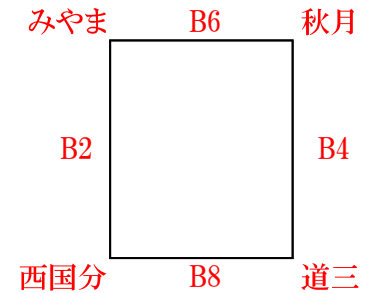

10月29日(日) 【女子】筑後広域体育館

	時間	Aコート				
		(淡)	対 戦	(濃)	TO	審判
1	9:20	田主丸	—	松原(大)	八女西	駿馬 八女西
2	10:20	三輪	—	北野	松原(大)	田主丸 松原(大)
3	11:20	小郡	—	駿馬	北野	三輪 北野
4	12:20	川口	—	倉永	駿馬	小郡 駿馬
5	13:20	八女西	—	田主丸	倉永	川口 倉永
6	14:20	倉永	—	三輪	田主丸	八女西 田主丸
7	15:20	松原(大)	—	小郡	三輪	倉永 三輪
8	16:20	北野	—	川口	小郡	松原(大) 小郡
9	17:20	駿馬	—	八女西	川口	北野 川口

	時間	Bコート				
		(淡)	対 戦	(濃)	TO	審判
1	9:20	水縄	—	吉野	東野	中島 三河
2	10:20	みやま	—	西国分	吉野	水縄 吉野
3	11:20	東野	—	中島	西国分	みやま 西国分
4	12:20	道三	—	秋月	中島	東野 中島
5	13:20	三河	—	水縄	秋月	道三 秋月
6	14:20	秋月	—	みやま	水縄	三河 水縄
7	15:20	吉野	—	東野	みやま	秋月 みやま
8	16:20	西国分	—	道三	三河	吉野 東野
9	17:20	中島	—	三河	道三	西国分 道三