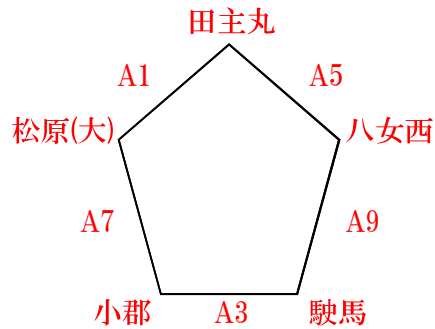

10月29日(日) 【女子】筑後広域体育館

	時間	Aコート				
		(淡)	対 戦	(濃)	TO	審判
1	9:20	田主丸	—	松原(大)	八女西	駿馬 八女西
2	10:20	三輪	—	北野	松原(大)	田主丸 松原(大)
3	11:20	小郡	—	駿馬	北野	三輪 北野
4	12:20	川口	—	倉永	駿馬	小郡 駿馬
5	13:20	八女西	—	田主丸	倉永	川口 倉永
6	14:20	倉永	—	三輪	田主丸	八女西 田主丸
7	15:20	松原(大)	—	小郡	三輪	倉永 三輪
8	16:20	北野	—	川口	小郡	松原(大) 小郡
9	17:20	駿馬	—	八女西	川口	北野 川口

	時間	Bコート				
		(淡)	対 戦	(濃)	TO	審判
1	9:20	水縄	—	吉野	東野	中島 三河
2	10:20	みやま	—	西国分	吉野	水縄 吉野
3	11:20	東野	—	中島	西国分	みやま 西国分
4	12:20	道三	—	秋月	中島	東野 中島
5	13:20	三河	—	水縄	秋月	道三 秋月
6	14:20	秋月	—	みやま	水縄	三河 水縄
7	15:20	吉野	—	東野	みやま	秋月 みやま
8	16:20	西国分	—	道三	三河	吉野 東野
9	17:20	中島	—	三河	道三	西国分 道三