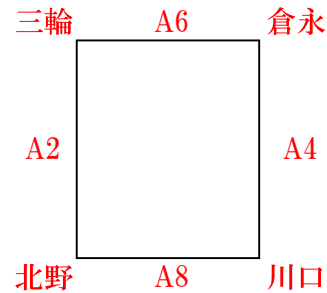

10月29日(日) 【女子】筑後広域体育館

	時間	Aコート				
		(淡)	対 戦	(濃)	TO	審判
1	9:20	田主丸	—	松原(大)	八女西	駿馬 八女西
2	10:20	三輪	—	北野	松原(大)	田主丸 松原(大)
3	11:20	小郡	—	駿馬	北野	三輪 北野
4	12:20	川口	—	倉永	駿馬	小郡 駿馬
5	13:20	八女西	—	田主丸	倉永	川口 倉永
6	14:20	倉永	—	三輪	田主丸	八女西 田主丸
7	15:20	松原(大)	—	小郡	三輪	倉永 三輪
8	16:20	北野	—	川口	小郡	松原(大) 小郡
9	17:20	駿馬	—	八女西	川口	北野 川口

	時間	Bコート				
		(淡)	対 戦	(濃)	TO	審判
1	9:20	水縄	—	吉野	東野	中島 三河
2	10:20	みやま	—	西国分	吉野	水縄 吉野
3	11:20	東野	—	中島	西国分	みやま 西国分
4	12:20	道三	—	秋月	中島	東野 中島
5	13:20	三河	—	水縄	秋月	道三 秋月
6	14:20	秋月	—	みやま	水縄	三河 水縄
7	15:20	吉野	—	東野	みやま	秋月 みやま
8	16:20	西国分	—	道三	三河	吉野 東野
9	17:20	中島	—	三河	道三	西国分 道三