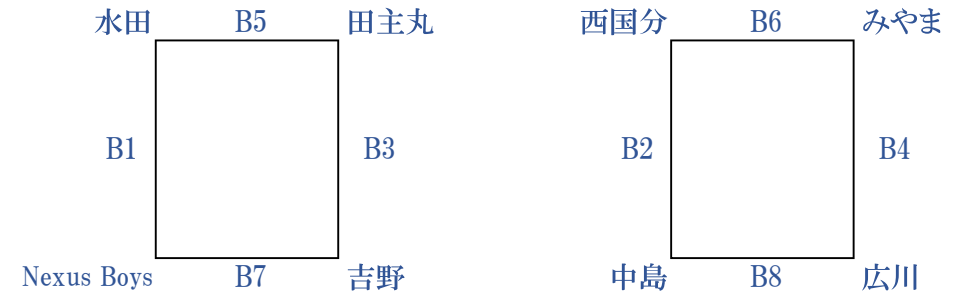

10月28日(土) 【男子】 筑後広域体育館

	時間	Aコート				
		(淡)	対 戦	(濃)	TO	審判
1	9:20	朝倉立石	—	しろうち	善導寺	東野 道三
2	10:20	倉永	—	東野	しろうち	朝倉立石 しろうち
3	11:20	笹原	—	長峰	東野	倉永 東野
4	12:20	道三	—	善導寺	長峰	笹原 長峰
5	13:20	長峰	—	朝倉立石	道三	道三 善導寺
6	14:20	善導寺	—	倉永	朝倉立石	長峰 朝倉立石
7	15:20	しろうち	—	笹原	倉永	善導寺 倉永
8	16:20	東野	—	道三	笹原	しろうち 笹原

	時間	Bコート				
		(淡)	対 戦	(濃)	TO	審判
1	9:20	水田	—	Nexus Boys	広川	中島 広川
2	10:20	西国分	—	中島	Nexus Boys	水田 Nexus Boys
3	11:20	吉野	—	田主丸	中島	西国分 中島
4	12:20	広川	—	みやま	田主丸	吉野 田主丸
5	13:20	田主丸	—	水田	みやま	広川 みやま
6	14:20	みやま	—	西国分	水田	田主丸 水田
7	15:20	Nexus Boys	—	吉野	西国分	みやま 西国分
8	16:20	中島	—	広川	吉野	Nexus Boys 吉野