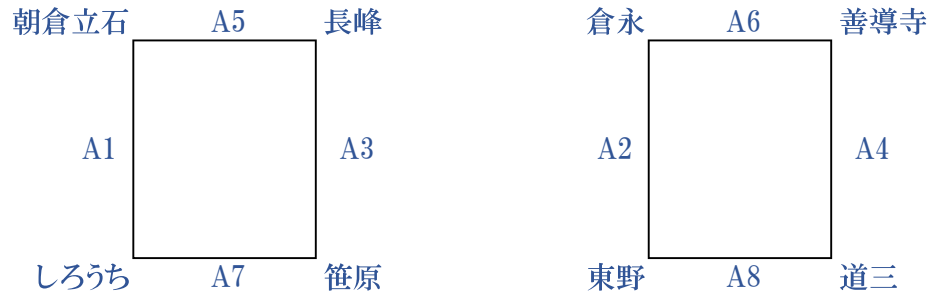

10月28日(土) 【男子】 筑後広域体育館

	時間	Aコート				
		(淡)	対 戦	(濃)	TO	審判
1	9:20	朝倉立石	—	しろうち	善導寺	東野 道三
2	10:20	倉永	—	東野	しろうち	朝倉立石 しろうち
3	11:20	笹原	—	長峰	東野	倉永 東野
4	12:20	道三	—	善導寺	長峰	笹原 長峰
5	13:20	長峰	—	朝倉立石	道三	道三 善導寺
6	14:20	善導寺	—	倉永	朝倉立石	長峰 朝倉立石
7	15:20	しろうち	—	笹原	倉永	善導寺 倉永
8	16:20	東野	—	道三	笹原	しろうち 笹原