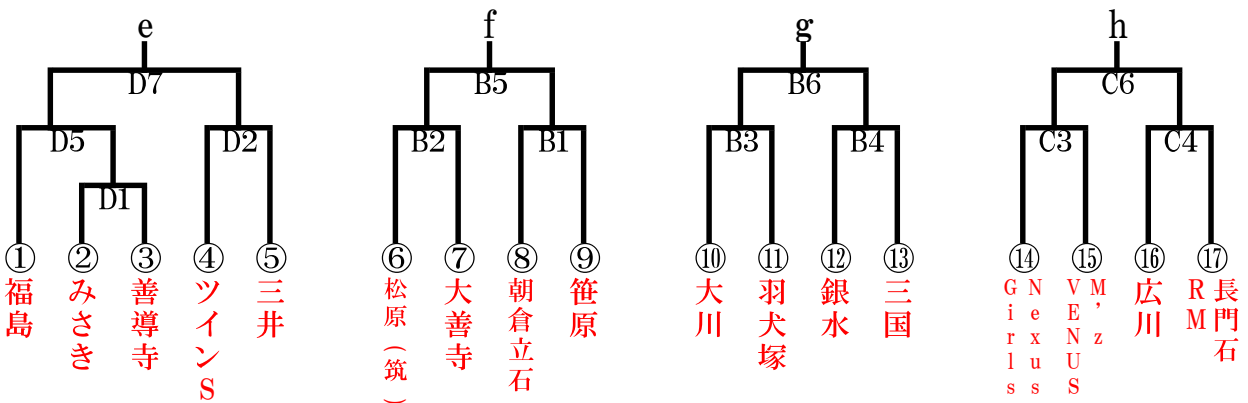

15. 組み合わせ
11月3日(金)

男子の部

女子の部

【11月3日(金)】

| | 時間 | 【八女市総合体育館】Aコート | | | 【八女市総合体育館】Bコート | | | | | | |
|---|-------|----------------|------|---|----------------|-----|---|-------|-----|-----|-----|
| | | | 淡 | 濃 | T O | | 淡 | 濃 | T O | | |
| 1 | 9:30 | 男 | 大善寺 | — | 秋月 | 羽犬塚 | 女 | 朝倉立石 | — | 笹原 | 大川 |
| 2 | 10:40 | 男 | 福島 | — | M'z BEAST | A1負 | 女 | 松原(筑) | — | 大善寺 | B1負 |
| 3 | 11:50 | 男 | 羽犬塚 | — | 水縄 | A2負 | 女 | 大川 | — | 羽犬塚 | B2負 |
| 4 | 13:00 | 男 | 矢ヶ部 | — | 三国 | A3負 | 女 | 銀水 | — | 三国 | B3負 |
| 5 | 14:10 | 男 | 大川DW | — | A1勝 | A4負 | 女 | B1勝 | — | B2勝 | B4負 |
| 6 | 15:20 | 男 | A3勝 | — | A4勝 | A5負 | 女 | B3勝 | — | B4勝 | B5勝 |
| 7 | 16:30 | 男 | A5勝 | — | A2勝 | A6勝 | | | | | |

| | 時間 | 【八女市立西中学校】Cコート | | | 【八女市立福島小学校】Dコート | | | | | | |
|---|-------|----------------|-------------|---|-----------------|-------------|---|------|-----|-----|-----|
| | | | 淡 | 濃 | T O | | 淡 | 濃 | T O | | |
| 1 | 9:30 | 男 | 上妻 | — | 松原(大) | Nexus Girls | 女 | みさき | — | 善導寺 | 三井 |
| 2 | 10:40 | 男 | 長門石SM | — | ツインS | C1負 | 女 | ツインS | — | 三井 | D1負 |
| 3 | 11:50 | 女 | Nexus Girls | — | M'z VENUS | C2負 | 男 | 三井 | — | 三池 | D2負 |
| 4 | 13:00 | 女 | 広川 | — | 長門石RM | C3負 | 男 | 六合 | — | 北野 | D3負 |
| 5 | 14:10 | 男 | C1勝 | — | C2勝 | C4負 | 女 | 福島 | — | D1勝 | D4負 |
| 6 | 15:20 | 女 | C3勝 | — | C4勝 | C5勝 | 男 | D3勝 | — | D4勝 | D5負 |
| 7 | 16:30 | | | | | | 女 | D5勝 | — | D2勝 | D6勝 |