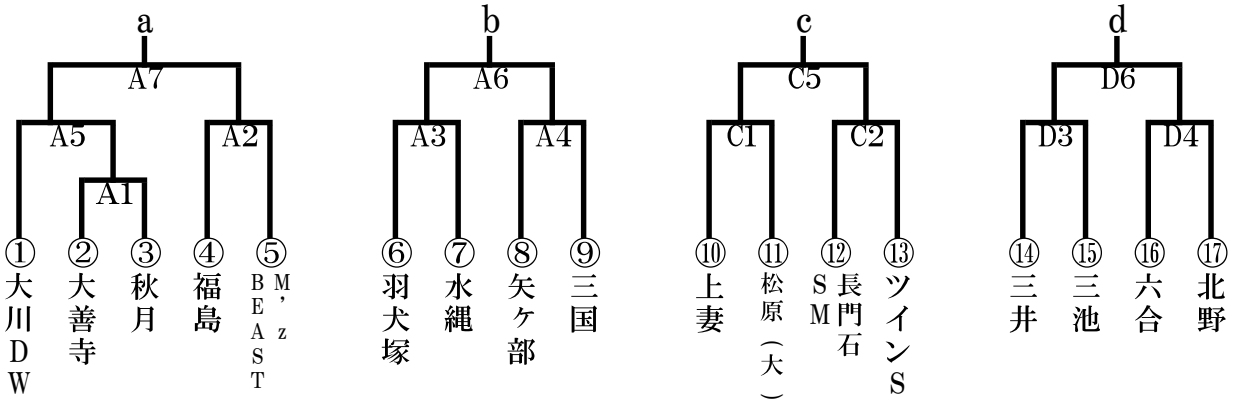

15. 組み合わせ
11月3日(金)

男子の部

女子の部

【11月3日(金)】

| | 時間 | 【八女市総合体育館】Aコート | | | 【八女市総合体育館】Bコート | | | | | | |
|---|-------|----------------|------|---|----------------|-----|---|-------|-----|-----|-----|
| | | | 淡 | 濃 | T O | | 淡 | 濃 | T O | | |
| 1 | 9:30 | 男 | 大善寺 | — | 秋月 | 羽犬塚 | 女 | 朝倉立石 | — | 笹原 | 大川 |
| 2 | 10:40 | 男 | 福島 | — | M'z BEAST | A1負 | 女 | 松原(筑) | — | 大善寺 | B1負 |
| 3 | 11:50 | 男 | 羽犬塚 | — | 水縄 | A2負 | 女 | 大川 | — | 羽犬塚 | B2負 |
| 4 | 13:00 | 男 | 矢ヶ部 | — | 三国 | A3負 | 女 | 銀水 | — | 三国 | B3負 |
| 5 | 14:10 | 男 | 大川DW | — | A1勝 | A4負 | 女 | B1勝 | — | B2勝 | B4負 |
| 6 | 15:20 | 男 | A3勝 | — | A4勝 | A5負 | 女 | B3勝 | — | B4勝 | B5勝 |
| 7 | 16:30 | 男 | A5勝 | — | A2勝 | A6勝 | | | | | |

| | 時間 | 【八女市立西中学校】Cコート | | | 【八女市立福島小学校】Dコート | | | | | | |
|---|-------|----------------|-------------|---|-----------------|-------------|---|------|-----|-----|-----|
| | | | 淡 | 濃 | T O | | 淡 | 濃 | T O | | |
| 1 | 9:30 | 男 | 上妻 | — | 松原(大) | Nexus Girls | 女 | みさき | — | 善導寺 | 三井 |
| 2 | 10:40 | 男 | 長門石SM | — | ツインS | C1負 | 女 | ツインS | — | 三井 | D1負 |
| 3 | 11:50 | 女 | Nexus Girls | — | M'z VENUS | C2負 | 男 | 三井 | — | 三池 | D2負 |
| 4 | 13:00 | 女 | 広川 | — | 長門石RM | C3負 | 男 | 六合 | — | 北野 | D3負 |
| 5 | 14:10 | 男 | C1勝 | — | C2勝 | C4負 | 女 | 福島 | — | D1勝 | D4負 |
| 6 | 15:20 | 女 | C3勝 | — | C4勝 | C5勝 | 男 | D3勝 | — | D4勝 | D5負 |
| 7 | 16:30 | | | | | | 女 | D5勝 | — | D2勝 | D6勝 |