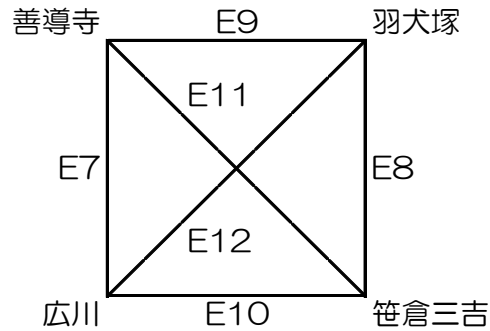

11月23日(木) 三又小学校 【男子】

【男子】

【午後の部】

	時間	Eコート				
		(淡)	対 戦	(濃)	TO	審判
7	13:30	善導寺	—	広川	羽犬塚	羽犬塚 笹倉三吉
8	14:05	羽犬塚	—	笹倉三吉	広川	善導寺 広川
9	14:40	羽犬塚	—	善導寺	笹倉三吉	広川 笹倉三吉
10	15:15	広川	—	笹倉三吉	羽犬塚	羽犬塚 善導寺
11	15:50	笹倉三吉	—	善導寺	広川	広川 羽犬塚
12	16:25	広川	—	羽犬塚	善導寺	笹倉三吉 善導寺

※開場時間は午前の部は8時30分、午後の部は13時。

※前の試合が終わり消毒終了後、試合間7分で行う。また、試合開始時間は目安です。当日の試合状況により前後する場合があります。

※指導者ミーティングを午前の部は8時45分、午後の部は13時15分から行いますので、指導者・保護者代表者は必ず参加してください。

※駐車スペースに限りがありますので、各チーム乗り合わせでお越しください。(各チーム指導者込み7台以内)