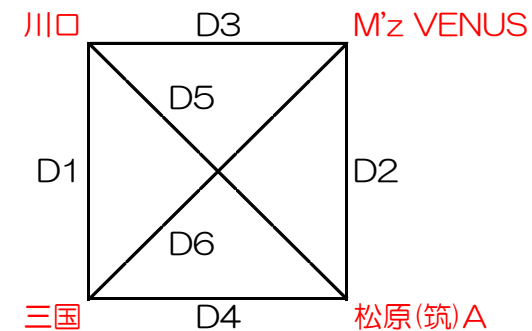

11月23日(木) 小郡市体育館 【男子・女子】

【男子】

【午前の部】

【女子】

【午前の部】

	時間	Cコート				
		(淡)	対戦	(濃)	TO	審判
1	9:00	東野・小郡	—	松・山・み	西国分	西国分 福島
2	9:35	西国分	—	福島	松・山・み	東野・小郡 松・山・み
3	10:10	西国分	—	東野・小郡	福島	松・山・み 福島
4	10:45	松・山・み	—	福島	西国分	西国分 東野・小郡
5	11:20	福島	—	東野・小郡	松・山・み	松・山・み 西国分
6	11:55	松・山・み	—	西国分	東野・小郡	福島 東野・小郡