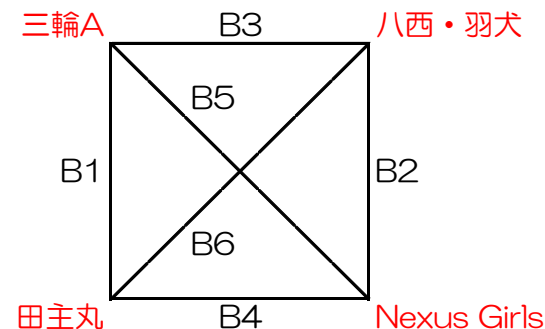

11月23日(木) 三輪小学校 【混合・女子】

【混合】

【午前の部】

【女子】

【午前の部】

	時間	Aコート				
		(淡)	対戦	(濃)	TO	審判
1	9:00	三井	-	大善寺	ツインB	ツインB 北野
2	9:35	ツインB	-	北野	大善寺	三井 大善寺
3	10:10	ツインB	-	三井	北野	大善寺 北野
4	10:45	大善寺	-	北野	ツインB	ツインB 三井
5	11:20	北野	-	三井	大善寺	大善寺 ツインB
6	11:55	大善寺	-	ツインB	三井	北野 三井