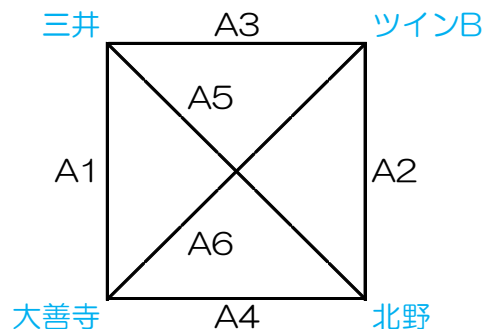

11月23日(木) 三輪小学校 【混合・女子】

【混合】

【午前の部】

【女子】

【午前の部】

	時間	Aコート				
		(淡)	対戦	(濃)	TO	審判
1	9:00	三井	-	大善寺	ツインB	ツインB 北野
2	9:35	ツインB	-	北野	大善寺	三井 大善寺
3	10:10	ツインB	-	三井	北野	大善寺 北野
4	10:45	大善寺	-	北野	ツインB	ツインB 三井
5	11:20	北野	-	三井	大善寺	大善寺 ツインB
6	11:55	大善寺	-	ツインB	三井	北野 三井