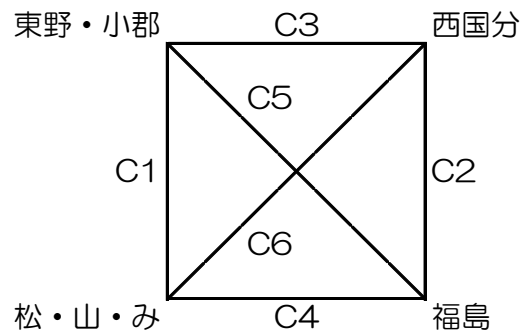

11月23日(木) 小郡市体育館 【男子・女子】

【男子】

【午前の部】

【女子】

【午前の部】

	時間	Cコート				
		(淡)	対戦	(濃)	TO	審判
1	9:00	東野・小郡	—	松・山・み	西国分	西国分 福島
2	9:35	西国分	—	福島	松・山・み	東野・小郡 松・山・み
3	10:10	西国分	—	東野・小郡	福島	松・山・み 福島
4	10:45	松・山・み	—	福島	西国分	西国分 東野・小郡
5	11:20	福島	—	東野・小郡	松・山・み	松・山・み 西国分
6	11:55	松・山・み	—	西国分	東野・小郡	福島 東野・小郡