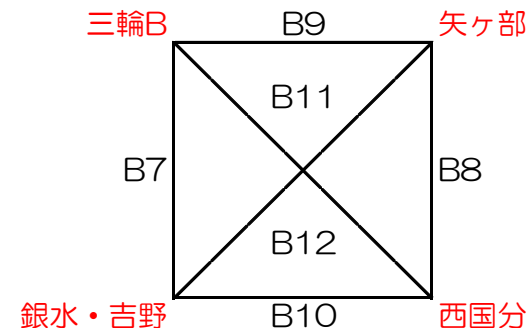

11月23日(木) 三輪小学校 【男子・女子】

【男子】

【午後の部】

【女子】

【午後の部】

	時間	Aコート				
		(淡)	対戦	(濃)	TO	審判
7	13:30	Nexus Boys	—	ツインA	田主丸	田主丸 長峰
8	14:05	田主丸	—	長峰	ツインA	Nexus Boys ツインA
9	14:40	田主丸	—	Nexus Boys	長峰	ツインA 長峰
10	15:15	ツインA	—	長峰	田主丸	田主丸 Nexus Boys
11	15:50	長峰	—	Nexus Boys	ツインA	ツインA 田主丸
12	16:25	ツインA	—	田主丸	Nexus Boys	長峰 Nexus Boys

	時間	Bコート				
		(淡)	対戦	(濃)	TO	審判
7	13:30	三輪B	—	銀水・吉野	矢ヶ部	矢ヶ部 西国分
8	14:05	矢ヶ部	—	西国分	銀水・吉野	三輪B 銀水・吉野
9	14:40	矢ヶ部	—	三輪B	西国分	銀水・吉野 西国分
10	15:15	銀水・吉野	—	西国分	矢ヶ部	矢ヶ部 三輪B
11	15:50	西国分	—	三輪B	銀水・吉野	銀水・吉野 矢ヶ部
12	16:25	銀水・吉野	—	矢ヶ部	三輪B	西国分 三輪B