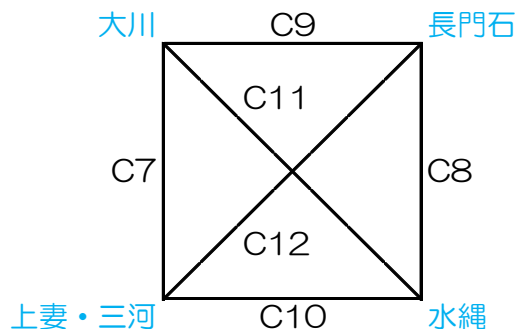

11月23日(木) 小郡市体育館 【混合・女子】

【混合】

【午後の部】

	時間	Cコート				
		(淡)	対戦	(濃)	TO	審判
7	13:30	大川	-	上妻・三河	長門石	長門石 水縄
8	14:05	長門石	-	水縄	上妻・三河	大川 上妻・三河
9	14:40	長門石	-	大川	水縄	上妻・三河 水縄
10	15:15	上妻・三河	-	水縄	長門石	長門石 大川
11	15:50	水縄	-	大川	上妻・三河	上妻・三河 長門石
12	16:25	上妻・三河	-	長門石	大川	水縄 大川