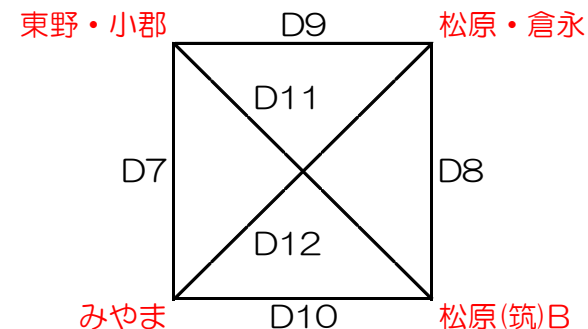

【女子】

【午後の部】

	時間	Dコート				
		(淡)	対戦	(濃)	TO	審判
7	13:30	東野・小郡	-	みやま	松原・倉永	松原・倉永 松原(筑)B
8	14:05	松原・倉永	-	松原(筑)B	みやま	東野・小郡 みやま
9	14:40	松原・倉永	-	東野・小郡	松原(筑)B	みやま 松原(筑)B
10	15:15	みやま	-	松原(筑)B	松原・倉永	松原・倉永 東野・小郡
11	15:50	松原(筑)B	-	東野・小郡	みやま	みやま 松原・倉永
12	16:25	みやま	-	松原・倉永	東野・小郡	松原(筑)B 東野・小郡

※開場時間は午前の部は8時30分、午後の部は13時。

※前の試合が終わり消毒終了後、試合間7分で行う。また、試合開始時間は目安です。当日の試合状況により前後する場合があります。

※指導者ミーティングを午前の部は8時45分、午後の部は13時15分から行いますので、指導者・保護者代表者は必ず参加してください。

※駐車スペースに限りがありますので、各チーム乗り合わせでお越しください。(各チーム指導者込み7台以内)