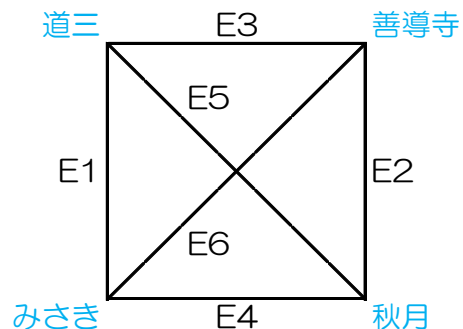

1月23日(木) 三又小学校 【混合・女子】

【混合】

【午前の部】

	時間	Eコート				
		(淡)	対戦	(濃)	TO	審判
1	9:00	道三	—	みさき	善導寺	善導寺 秋月
2	9:35	善導寺	—	秋月	みさき	道三 みさき
3	10:10	善導寺	—	道三	秋月	みさき 秋月
4	10:45	みさき	—	秋月	善導寺	善導寺 道三
5	11:20	秋月	—	道三	みさき	みさき 善導寺
6	11:55	みさき	—	善導寺	道三	秋月 道三