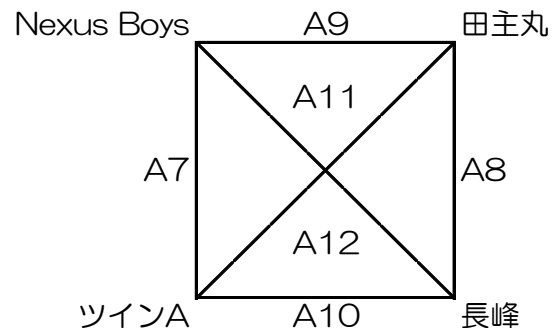

11月23日(木) 三輪小学校 【男子・女子】

【男子】

【午後の部】