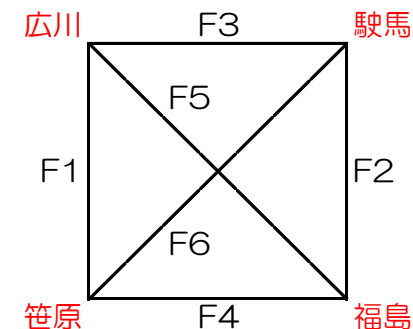

1月23日(木) 三又小学校 【混合・女子】

【混合】

【午前の部】

	時間	Eコート				
		(淡)	対戦	(濃)	TO	審判
1	9:00	道三	—	みさき	善導寺	善導寺 秋月
2	9:35	善導寺	—	秋月	みさき	道三 みさき
3	10:10	善導寺	—	道三	秋月	みさき 秋月
4	10:45	みさき	—	秋月	善導寺	善導寺 道三
5	11:20	秋月	—	道三	みさき	みさき 善導寺
6	11:55	みさき	—	善導寺	道三	秋月 道三

【女子】

【午前の部】

	時間	Fコート				
		(淡)	対戦	(濃)	TO	審判
1	9:00	広川	—	笹原	駿馬	駿馬 福島
2	9:35	駿馬	—	福島	笹原	広川 笹原
3	10:10	駿馬	—	広川	福島	笹原 福島
4	10:45	笹原	—	福島	駿馬	駿馬 広川
5	11:20	福島	—	広川	笹原	笹原 駿馬
6	11:55	笹原	—	駿馬	広川	福島 広川

※開場時間は午前の部は8時30分、午後の部は13時。