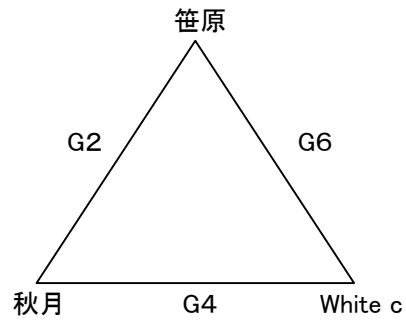

2024 U12南部地区夏季交歓大会 試合割

7月13日(土) 男子交流戦 三輪小学校

7月13日(土) 男子 Gコート

		対戦		TO	審判		
1	10:00	三国	—	山川(大)	羽犬塚	木室NB 笹原	
2	11:00	木室NB	—	笹原	大善寺	三国 山川(大)	
	12:00	昼食休憩					
3	12:30	山川(大)	—	羽犬塚	木室NB	笹原 大善寺	
4	13:30	笹原	—	大善寺	山川(大)	山川(大) 羽犬塚	
5	14:30	羽犬塚	—	三国	笹原	大善寺 木室NB	
6	15:30	大善寺	—	木室NB	三国	羽犬塚 三国	

※1日目は9時開場

※アップ時間 9時20分～9時40分(2試合目のチーム)
9時40分～10時(1試合目のチーム)

7月13日(土) 女子交流戦 三輪小学校

7月13日(土) 女子 Hコート

		対戦		TO	審判		
1	10:00	三輪	—	水縄	川口	笹原 八女西	
2	11:00	笹原	—	八女西	大善寺	三輪 水縄	
	12:00	昼食休憩					
3	12:30	水縄	—	川口	笹原	八女西 大善寺	
4	13:30	八女西	—	大善寺	水縄	水縄 川口	
5	14:30	川口	—	三輪	八女西	大善寺 笹原	
6	15:30	大善寺	—	笹原	三輪	川口 三輪	

※1日目は9時開場

※アップ時間 9時20分～9時40分(2試合目のチーム)
9時40分～10時(1試合目のチーム)

2024 U12南部地区夏季交歓大会 試合割

7月14日(日) 男子交流戦 三輪小学校

7月14日(日) 男子 Gコート

		対戦		TO	審判	
1	9:00	大善寺	—	羽犬塚	田主丸	笹原 秋月
2	10:00	笹原	—	秋月	White c	大善寺 羽犬塚
3	11:00	羽犬塚	—	田主丸	笹原	秋月 White c
	12:00	昼食休憩				
4	12:30	秋月	—	White c	羽犬塚	羽犬塚 田主丸
5	13:30	田主丸	—	大善寺	秋月	White c 笹原
6	14:30	White c	—	笹原	大善寺	田主丸 大善寺