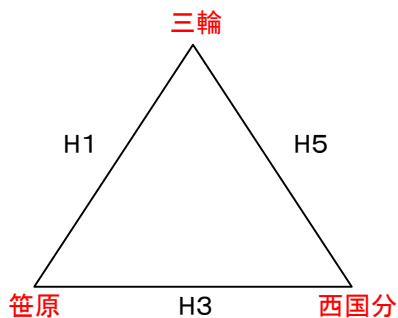

※1日目は9時開場

※アップ時間 9時20分～9時40分(2試合目のチーム)
9時40分～10時(1試合目のチーム)

2024 U12南部地区夏季交歓大会 試合割

7月14日(日) 男子交流戦 三輪小学校

7月14日(日) 男子 Gコート

		対戦		TO	審判	
1	9:00	大善寺	—	羽犬塚	田主丸	笹原 秋月
2	10:00	笹原	—	秋月	White c	大善寺 羽犬塚
3	11:00	羽犬塚	—	田主丸	笹原	秋月 White c
	12:00	昼食休憩				
4	12:30	秋月	—	White c	羽犬塚	羽犬塚 田主丸
5	13:30	田主丸	—	大善寺	秋月	White c 笹原
6	14:30	White c	—	笹原	大善寺	田主丸 大善寺

※2日目は8時開場

※アップ時間 8時20分～8時40分(2試合目のチーム)

8時40分～9時(1試合目のチーム)

7月14日(日) 女子交流戦 三輪小学校

7月14日(日) 女子 Hコート

		対戦		TO	審判	
1	9:00	三輪	—	笹原	西国分	水縄 東野
2	10:00	水縄	—	東野	大善寺	三輪 笹原
3	11:00	笹原	—	西国分	水縄	東野 大善寺
	12:00	昼食休憩				
4	12:30	東野	—	大善寺	笹原	笹原 西国分
5	13:30	西国分	—	三輪	東野	大善寺 水縄
6	14:30	大善寺	—	水縄	三輪	西国分 三輪