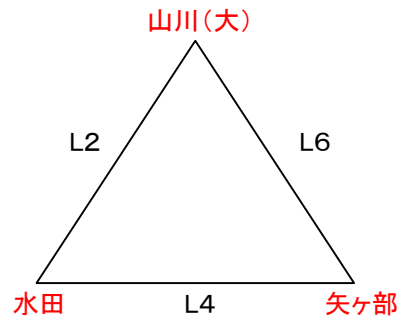

2024 U12南部地区夏季交歓大会 試合割

7月13日(土) 女子交流戦 道海島小学校