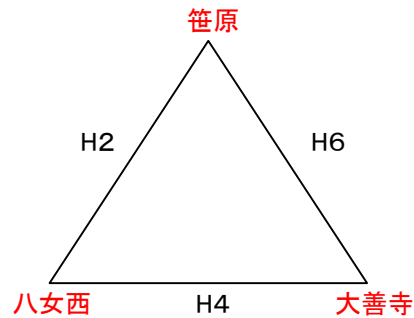

7月13日(土) 女子交流戦 三輪小学校

7月13日(土) 女子 Hコート

		対戦		TO	審判		
1	10:00	三輪	—	水縄	川口	笹原 八女西	
2	11:00	笹原	—	八女西	大善寺	三輪 水縄	
	12:00	昼食休憩					
3	12:30	水縄	—	川口	笹原	八女西 大善寺	
4	13:30	八女西	—	大善寺	水縄	水縄 川口	
5	14:30	川口	—	三輪	八女西	大善寺 笹原	
6	15:30	大善寺	—	笹原	三輪	川口 三輪	

※1日目は9時開場

※アップ時間 9時20分～9時40分(2試合目のチーム)
9時40分～10時(1試合目のチーム)