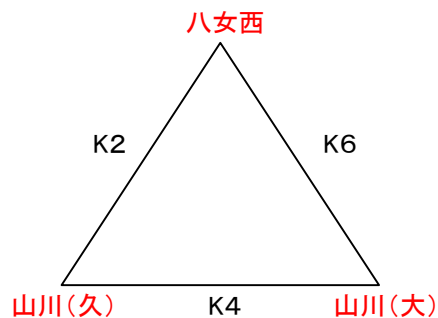

7月14日(日) 女子交流戦 福島小学校

7月14日(日) 女子 Kコート

		対戦		TO	審判		
1	9:00	川口	—	荒木	福島	八女西 山川(久)	
2	10:00	八女西	—	山川(久)	山川(大)	川口 荒木	
3	11:00	荒木	—	福島	八女西	山川(久) 山川(大)	
	12:00	昼食休憩					
4	12:30	山川(久)	—	山川(大)	荒木	荒木 福島	
5	13:30	福島	—	川口	山川(久)	山川(大) 八女西	
6	14:30	山川(大)	—	八女西	川口	福島 川口	

※2日目は8時開場

※アップ時間 8時20分～8時40分(2試合目のチーム)

8時40分～9時(1試合目のチーム)