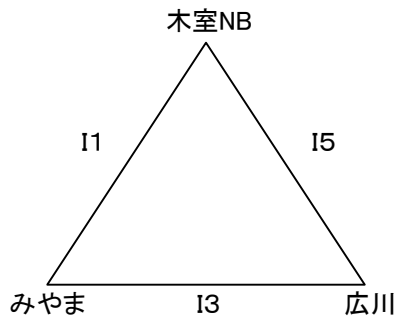

※1日目は9時開場

※アップ時間 9時20分～9時40分(2試合目のチーム)

9時40分～10時(1試合目のチーム)

7月13日(土) 男子交流戦 中広川小学校

7月13日(土) 男子 Jコート

		対戦		TO	審判	
1	10:00	東野	—	White c	水縄	田主丸 大川DW
2	11:00	田主丸	—	大川DW	みやま	東野 White c
	12:00	昼食休憩				
3	12:30	White c	—	水縄	田主丸	大川DW みやま
4	13:30	大川DW	—	みやま	White c	White c 水縄
5	14:30	水縄	—	東野	大川DW	みやま 田主丸
6	15:30	みやま	—	田主丸	東野	水縄 東野

※1日目は9時開場

※アップ時間 9時20分～9時40分(2試合目のチーム)

9時40分～10時(1試合目のチーム)

2024 U12南部地区夏季交歓大会 試合割

7月14日(日) 男子交流戦 中広川小学校

7月14日(日) 男子 Iコート

		対戦		TO	審判	
1	9:00	木室NB	—	みやま	広川	三国 善道寺
2	10:00	三国	—	善道寺	みさき	木室NB みやま
3	11:00	みやま	—	広川	三国	善道寺 みさき
	12:00	昼食休憩				
4	12:30	善道寺	—	みさき	みやま	みやま 広川
5	13:30	広川	—	木室NB	善道寺	みさき 三国
6	14:30	みさき	—	三国	木室NB	広川 木室NB