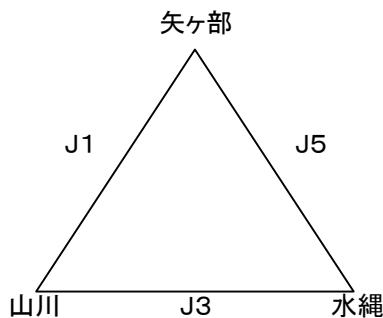

7月14日(日) 男子交流戦 中広川小学校

7月14日(日) 男子 Jコート

		対戦		TO	審判	
1	9:00	矢ヶ部	—	山川	水縄	大川DW 長峰
2	10:00	大川DW	—	長峰	東野	矢ヶ部 山川
3	11:00	山川	—	水縄	大川DW	長峰 東野
	12:00	昼食休憩				
4	12:30	長峰	—	東野	山川	山川 水縄
5	13:30	水縄	—	矢ヶ部	長峰	東野 大川DW
6	14:30	東野	—	大川DW	矢ヶ部	水縄 矢ヶ部

※2日目は8時開場

※アップ時間 8時20分～8時40分(2試合目のチーム)

8時40分～9時(1試合目のチーム)