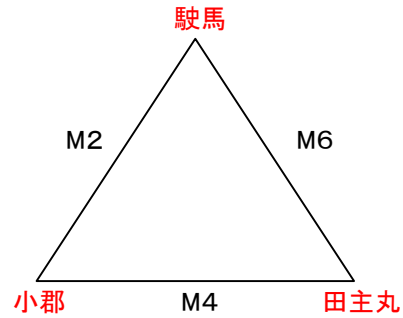

※2日目は8時開場

※アップ時間 8時20分～8時40分(2試合目のチーム)

8時40分～9時(1試合目のチーム)

2024 U12南部地区夏季交歓大会 試合割

7月13日(土) 女子交流戦 道海島小学校

7月13日(土) 女子 Lコート

		対戦		TO	審判	
1	10:00	道三	—	山川(久)	三河	山川(大) 水田
2	11:00	山川(大)	—	水田	矢ヶ部	道三 山川(久)
	12:00	昼食休憩				
3	12:30	山川(久)	—	三河	山川(大)	水田 矢ヶ部
4	13:30	水田	—	矢ヶ部	山川(久)	山川(久) 三河
5	14:30	三河	—	道三	水田	矢ヶ部 山川(大)
6	15:30	矢ヶ部	—	山川(大)	道三	三河 道三

※1日目は9時開場

※アップ時間 9時20分～9時40分(2試合目のチーム)

9時40分～10時(1試合目のチーム)

7月14日(日) 女子交流戦 道海島小学校

7月14日(日) 女子 Lコート

		対戦		TO	審判	
1	9:00	小郡	—	吉野	道三	三河 矢ヶ部
2	10:00	三河	—	矢ヶ部	上妻	小郡 吉野
3	11:00	吉野	—	道三	三河	矢ヶ部 上妻
	12:00	昼食休憩				
4	12:30	矢ヶ部	—	上妻	吉野	吉野 道三
5	13:30	道三	—	小郡	矢ヶ部	上妻 三河
6	14:30	上妻	—	三河	小郡	道三 小郡

※2日目は8時開場

※アップ時間 8時20分～8時40分(2試合目のチーム)

8時40分～9時(1試合目のチーム)

2024 U12南部地区夏季交歓大会 試合割

7月13日(土) 女子交流戦 中島小学校

7月13日(土) 女子 Mコート

		対戦		TO	審判		
1	10:00	中島	—	みさき	上妻	駿馬 小郡	
2	11:00	駿馬	—	小郡	田主丸	中島 みさき	
	12:00	昼食休憩					
3	12:30	みさき	—	上妻	駿馬	小郡 田主丸	
4	13:30	小郡	—	田主丸	みさき	みさき 上妻	
5	14:30	上妻	—	中島	小郡	田主丸 駿馬	
6	15:30	田主丸	—	駿馬	中島	上妻 中島	