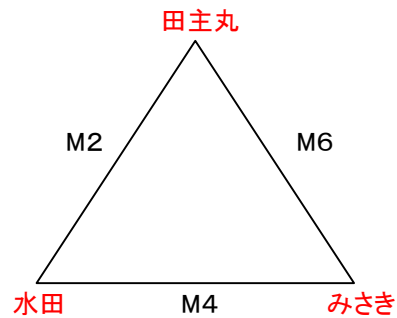

7月14日(日) 女子交流戦 中島小学校

7月14日(日) 女子 Mコート

		対戦		TO	審判		
1	9:00	駿馬	—	三井	中島	田主丸 水田	
2	10:00	田主丸	—	水田	みさき	駿馬 三井	
3	11:00	三井	—	中島	田主丸	水田 みさき	
	12:00	昼食休憩					
4	12:30	水田	—	みさき	三井	三井 中島	
5	13:30	中島	—	駿馬	水田	みさき 田主丸	
6	14:30	みさき	—	田主丸	駿馬	中島 駿馬	

※2日目は8時開場

※アップ時間 8時20分～8時40分(2試合目のチーム)

8時40分～9時(1試合目のチーム)