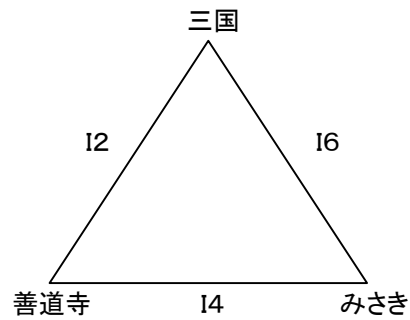

※1日目は9時開場

※アップ時間 9時20分～9時40分(2試合目のチーム)

9時40分～10時(1試合目のチーム)

7月13日(土) 男子交流戦 中広川小学校

7月13日(土) 男子 Jコート

		対戦		TO	審判	
1	10:00	東野	—	White c	水縄	田主丸 大川DW
2	11:00	田主丸	—	大川DW	みやま	東野 White c
	12:00	昼食休憩				
3	12:30	White c	—	水縄	田主丸	大川DW みやま
4	13:30	大川DW	—	みやま	White c	White c 水縄
5	14:30	水縄	—	東野	大川DW	みやま 田主丸
6	15:30	みやま	—	田主丸	東野	水縄 東野

※1日目は9時開場

※アップ時間 9時20分～9時40分(2試合目のチーム)

9時40分～10時(1試合目のチーム)

2024 U12南部地区夏季交歓大会 試合割

7月14日(日) 男子交流戦 中広川小学校

7月14日(日) 男子 Iコート

		対戦		TO	審判	
1	9:00	木室NB	—	みやま	広川	三国 善道寺
2	10:00	三国	—	善道寺	みさき	木室NB みやま
3	11:00	みやま	—	広川	三国	善道寺 みさき
	12:00	昼食休憩				
4	12:30	善道寺	—	みさき	みやま	みやま 広川
5	13:30	広川	—	木室NB	善道寺	みさき 三国
6	14:30	みさき	—	三国	木室NB	広川 木室NB