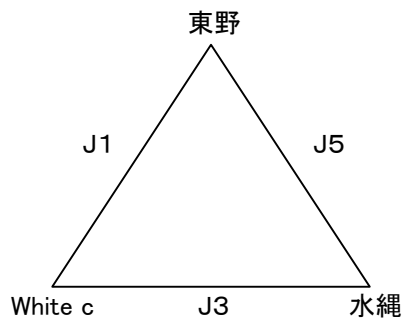

7月13日(土) 男子交流戦 中広川小学校

7月13日(土) 男子 Jコート

		対戦		TO	審判	
1	10:00	東野	—	White c	水縄	田主丸 大川DW
2	11:00	田主丸	—	大川DW	みやま	東野 White c
	12:00	昼食休憩				
3	12:30	White c	—	水縄	田主丸	大川DW みやま
4	13:30	大川DW	—	みやま	White c	White c 水縄
5	14:30	水縄	—	東野	大川DW	みやま 田主丸
6	15:30	みやま	—	田主丸	東野	水縄 東野

※1日目は9時開場

※アップ時間 9時20分～9時40分(2試合目のチーム)

9時40分～10時(1試合目のチーム)