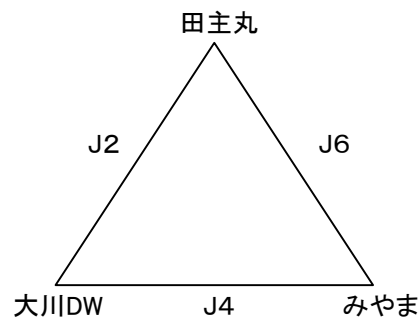

7月13日(土) 男子交流戦 中広川小学校

7月13日(土) 男子 Jコート

		対戦		TO	審判	
1	10:00	東野	—	White c	水縄	田主丸 大川DW
2	11:00	田主丸	—	大川DW	みやま	東野 White c
	12:00	昼食休憩				
3	12:30	White c	—	水縄	田主丸	大川DW みやま
4	13:30	大川DW	—	みやま	White c	White c 水縄
5	14:30	水縄	—	東野	大川DW	みやま 田主丸
6	15:30	みやま	—	田主丸	東野	水縄 東野

※1日目は9時開場

※アップ時間 9時20分～9時40分(2試合目のチーム)

9時40分～10時(1試合目のチーム)