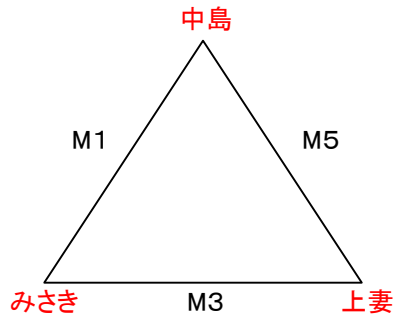

2024 U12南部地区夏季交歓大会 試合割

7月13日(土) 女子交流戦 中島小学校

7月13日(土) 女子 Mコート

		対戦		TO	審判		
1	10:00	中島	—	みさき	上妻	駿馬 小郡	
2	11:00	駿馬	—	小郡	田主丸	中島 みさき	
	12:00	昼食休憩					
3	12:30	みさき	—	上妻	駿馬	小郡 田主丸	
4	13:30	小郡	—	田主丸	みさき	みさき 上妻	
5	14:30	上妻	—	中島	小郡	田主丸 駿馬	
6	15:30	田主丸	—	駿馬	中島	上妻 中島	

※1日目は9時開場

※アップ時間 9時20分～9時40分(2試合目のチーム)

9時40分～10時(1試合目のチーム)