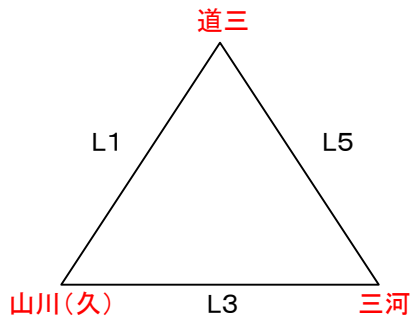

2024 U12南部地区夏季交歓大会 試合割

7月13日(土) 女子交流戦 道海島小学校