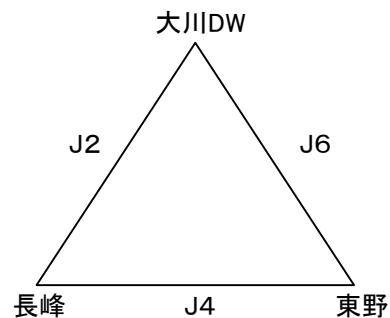

7月14日(日) 男子交流戦 中広川小学校

7月14日(日) 男子 Jコート

		対戦		TO	審判	
1	9:00	矢ヶ部	—	山川	水縄	大川DW 長峰
2	10:00	大川DW	—	長峰	東野	矢ヶ部 山川
3	11:00	山川	—	水縄	大川DW	長峰 東野
	12:00	昼食休憩				
4	12:30	長峰	—	東野	山川	山川 水縄
5	13:30	水縄	—	矢ヶ部	長峰	東野 大川DW
6	14:30	東野	—	大川DW	矢ヶ部	水縄 矢ヶ部

※2日目は8時開場

※アップ時間 8時20分～8時40分(2試合目のチーム)

8時40分～9時(1試合目のチーム)