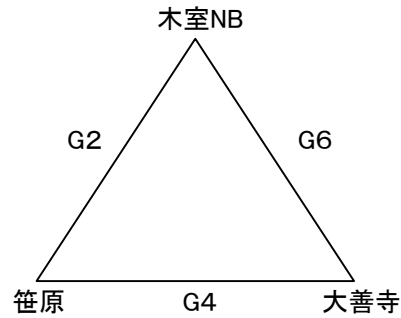

2024 U12南部地区夏季交歓大会 試合割

7月13日(土) 男子交流戦 三輪小学校

7月13日(土) 男子 Gコート

		対戦		TO	審判		
1	10:00	三国	—	山川(大)	羽犬塚	木室NB 笹原	
2	11:00	木室NB	—	笹原	大善寺	三国 山川(大)	
	12:00	昼食休憩					
3	12:30	山川(大)	—	羽犬塚	木室NB	笹原 大善寺	
4	13:30	笹原	—	大善寺	山川(大)	山川(大) 羽犬塚	
5	14:30	羽犬塚	—	三国	笹原	大善寺 木室NB	
6	15:30	大善寺	—	木室NB	三国	羽犬塚 三国	

※1日目は9時開場

※アップ時間 9時20分～9時40分(2試合目のチーム)
9時40分～10時(1試合目のチーム)

7月13日(土) 女子交流戦 三輪小学校

7月13日(土) 女子 Hコート

		対戦		TO	審判		
1	10:00	三輪	—	水縄	川口	笹原 八女西	
2	11:00	笹原	—	八女西	大善寺	三輪 水縄	
	12:00	昼食休憩					
3	12:30	水縄	—	川口	笹原	八女西 大善寺	
4	13:30	八女西	—	大善寺	水縄	水縄 川口	
5	14:30	川口	—	三輪	八女西	大善寺 笹原	
6	15:30	大善寺	—	笹原	三輪	川口 三輪	