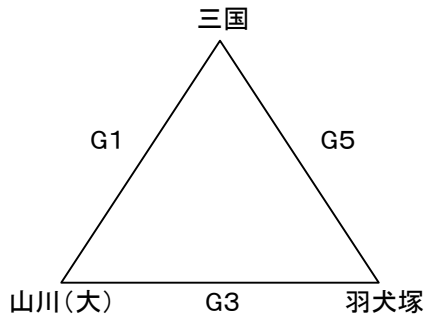

2024 U12南部地区夏季交歓大会 試合割

7月13日(土) 男子交流戦 三輪小学校

7月13日(土) 男子 Gコート

		対戦		TO	審判		
1	10:00	三国	—	山川(大)	羽犬塚	木室NB 笹原	
2	11:00	木室NB	—	笹原	大善寺	三国 山川(大)	
	12:00	昼食休憩					
3	12:30	山川(大)	—	羽犬塚	木室NB	笹原 大善寺	
4	13:30	笹原	—	大善寺	山川(大)	山川(大) 羽犬塚	
5	14:30	羽犬塚	—	三国	笹原	大善寺 木室NB	
6	15:30	大善寺	—	木室NB	三国	羽犬塚 三国	