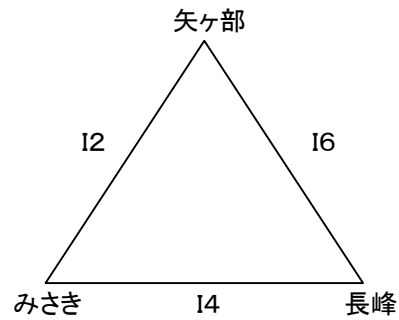

2024 U12南部地区夏季交歓大会 試合割

7月13日(土) 男子交流戦 中広川小学校

7月13日(土) 男子 Iコート

		対戦		TO	審判	
1	10:00	広川	—	秋月	善道寺	矢ヶ部 みさき
2	11:00	矢ヶ部	—	みさき	長峰	広川 秋月
	12:00	昼食休憩				
3	12:30	秋月	—	善道寺	矢ヶ部	みさき 長峰
4	13:30	みさき	—	長峰	秋月	秋月 善道寺
5	14:30	善道寺	—	広川	みさき	長峰 矢ヶ部
6	15:30	長峰	—	矢ヶ部	広川	善道寺 広川

※1日目は9時開場

※アップ時間 9時20分～9時40分(2試合目のチーム)

9時40分～10時(1試合目のチーム)