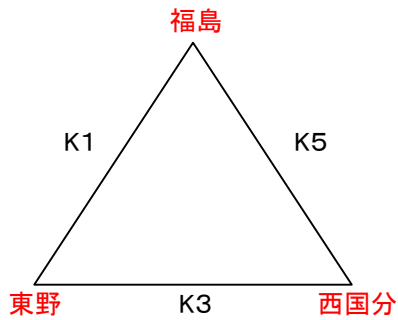

2024 U12南部地区夏季交歓大会 試合割

7月13日(土) 女子交流戦 福島小学校

7月13日(土) 女子 Kコート

		対戦		TO	審判		
1	10:00	福島	—	東野	西国分	吉野 三井	
2	11:00	吉野	—	三井	荒木	福島 東野	
	12:00	昼食休憩					
3	12:30	東野	—	西国分	吉野	三井 荒木	
4	13:30	三井	—	荒木	東野	東野 西国分	
5	14:30	西国分	—	福島	三井	荒木 吉野	
6	15:30	荒木	—	吉野	福島	西国分 福島	

※1日目は9時開場

※アップ時間 9時20分～9時40分(2試合目のチーム)

9時40分～10時(1試合目のチーム)