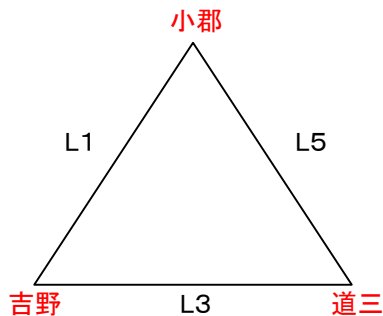

7月13日(土) 女子 Lコート

		対戦		TO	審判	
1	10:00	道三	—	山川(久)	三河	山川(大) 水田
2	11:00	山川(大)	—	水田	矢ヶ部	道三 山川(久)
	12:00	昼食休憩				
3	12:30	山川(久)	—	三河	山川(大)	水田 矢ヶ部
4	13:30	水田	—	矢ヶ部	山川(久)	山川(久) 三河
5	14:30	三河	—	道三	水田	矢ヶ部 山川(大)
6	15:30	矢ヶ部	—	山川(大)	道三	三河 道三

※1日目は9時開場

※アップ時間 9時20分～9時40分(2試合目のチーム)

9時40分～10時(1試合目のチーム)

7月14日(日) 女子交流戦 道海島小学校