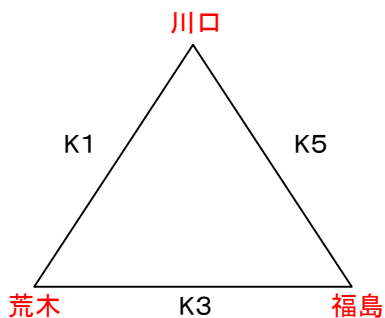

7月14日(日) 女子交流戦 福島小学校

7月14日(日) 女子 Kコート

		対戦		TO	審判		
1	9:00	川口	—	荒木	福島	八女西 山川(久)	
2	10:00	八女西	—	山川(久)	山川(大)	川口 荒木	
3	11:00	荒木	—	福島	八女西	山川(久) 山川(大)	
	12:00	昼食休憩					
4	12:30	山川(久)	—	山川(大)	荒木	荒木 福島	
5	13:30	福島	—	川口	山川(久)	山川(大) 八女西	
6	14:30	山川(大)	—	八女西	川口	福島 川口	

※2日目は8時開場

※アップ時間 8時20分～8時40分(2試合目のチーム)

8時40分～9時(1試合目のチーム)