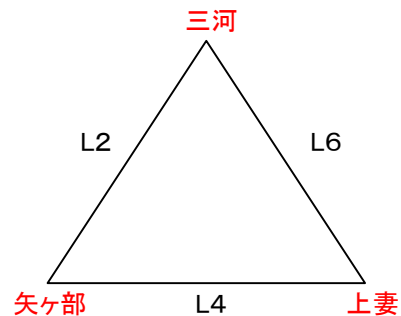

7月13日(土) 女子 Lコート

		対戦		TO	審判	
1	10:00	道三	—	山川(久)	三河	山川(大) 水田
2	11:00	山川(大)	—	水田	矢ヶ部	道三 山川(久)
	12:00	昼食休憩				
3	12:30	山川(久)	—	三河	山川(大)	水田 矢ヶ部
4	13:30	水田	—	矢ヶ部	山川(久)	山川(久) 三河
5	14:30	三河	—	道三	水田	矢ヶ部 山川(大)
6	15:30	矢ヶ部	—	山川(大)	道三	三河 道三

※1日目は9時開場

※アップ時間 9時20分～9時40分(2試合目のチーム)

9時40分～10時(1試合目のチーム)

7月14日(日) 女子交流戦 道海島小学校