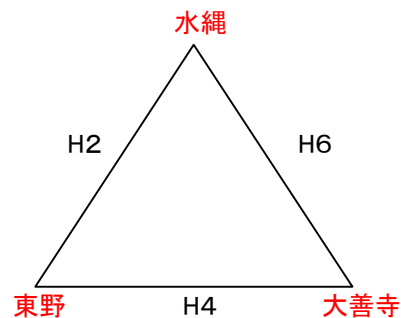

※1日目は9時開場

※アップ時間 9時20分～9時40分(2試合目のチーム)
9時40分～10時(1試合目のチーム)

2024 U12南部地区夏季交歓大会 試合割

7月14日(日) 男子交流戦 三輪小学校

7月14日(日) 男子 Gコート

		対戦		TO	審判	
1	9:00	大善寺	—	羽犬塚	田主丸	笹原 秋月
2	10:00	笹原	—	秋月	White c	大善寺 羽犬塚
3	11:00	羽犬塚	—	田主丸	笹原	秋月 White c
	12:00	昼食休憩				
4	12:30	秋月	—	White c	羽犬塚	羽犬塚 田主丸
5	13:30	田主丸	—	大善寺	秋月	White c 笹原
6	14:30	White c	—	笹原	大善寺	田主丸 大善寺

※2日目は8時開場

※アップ時間 8時20分～8時40分(2試合目のチーム)

8時40分～9時(1試合目のチーム)

7月14日(日) 女子交流戦 三輪小学校

7月14日(日) 女子 Hコート

		対戦		TO	審判	
1	9:00	三輪	—	笹原	西国分	水縄 東野
2	10:00	水縄	—	東野	大善寺	三輪 笹原
3	11:00	笹原	—	西国分	水縄	東野 大善寺
	12:00	昼食休憩				
4	12:30	東野	—	大善寺	笹原	笹原 西国分
5	13:30	西国分	—	三輪	東野	大善寺 水縄
6	14:30	大善寺	—	水縄	三輪	西国分 三輪