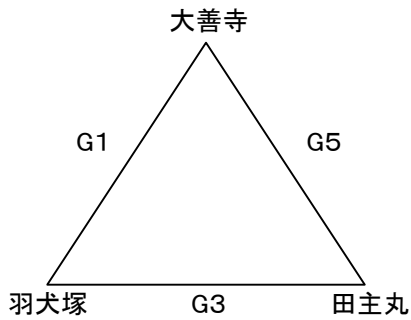

2024 U12南部地区夏季交歓大会 試合割

7月13日(土) 男子交流戦 三輪小学校

7月13日(土) 男子 Gコート

		対戦		TO	審判		
1	10:00	三国	—	山川(大)	羽犬塚	木室NB 笹原	
2	11:00	木室NB	—	笹原	大善寺	三国 山川(大)	
	12:00	昼食休憩					
3	12:30	山川(大)	—	羽犬塚	木室NB	笹原 大善寺	
4	13:30	笹原	—	大善寺	山川(大)	山川(大) 羽犬塚	
5	14:30	羽犬塚	—	三国	笹原	大善寺 木室NB	
6	15:30	大善寺	—	木室NB	三国	羽犬塚 三国	

※1日目は9時開場

※アップ時間 9時20分～9時40分(2試合目のチーム)
9時40分～10時(1試合目のチーム)

7月13日(土) 女子交流戦 三輪小学校

7月13日(土) 女子 Hコート

		対戦		TO	審判		
1	10:00	三輪	—	水縄	川口	笹原 八女西	
2	11:00	笹原	—	八女西	大善寺	三輪 水縄	
	12:00	昼食休憩					
3	12:30	水縄	—	川口	笹原	八女西 大善寺	
4	13:30	八女西	—	大善寺	水縄	水縄 川口	
5	14:30	川口	—	三輪	八女西	大善寺 笹原	
6	15:30	大善寺	—	笹原	三輪	川口 三輪	

※1日目は9時開場

※アップ時間 9時20分～9時40分(2試合目のチーム)
9時40分～10時(1試合目のチーム)

2024 U12南部地区夏季交歓大会 試合割

7月14日(日) 男子交流戦 三輪小学校

7月14日(日) 男子 Gコート

		対戦		TO	審判	
1	9:00	大善寺	—	羽犬塚	田主丸	笹原 秋月
2	10:00	笹原	—	秋月	White c	大善寺 羽犬塚
3	11:00	羽犬塚	—	田主丸	笹原	秋月 White c
	12:00	昼食休憩				
4	12:30	秋月	—	White c	羽犬塚	羽犬塚 田主丸
5	13:30	田主丸	—	大善寺	秋月	White c 笹原
6	14:30	White c	—	笹原	大善寺	田主丸 大善寺