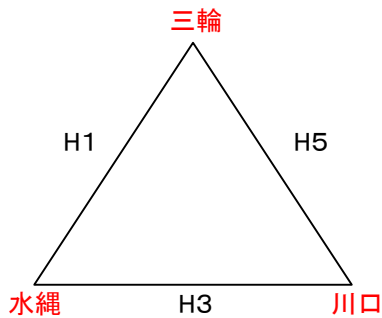

2024 U12南部地区夏季交歓大会 試合割

7月13日(土) 男子交流戦 三輪小学校

7月13日(土) 男子 Gコート

		対戦		TO	審判		
1	10:00	三国	—	山川(大)	羽犬塚	木室NB 笹原	
2	11:00	木室NB	—	笹原	大善寺	三国 山川(大)	
	12:00	昼食休憩					
3	12:30	山川(大)	—	羽犬塚	木室NB	笹原 大善寺	
4	13:30	笹原	—	大善寺	山川(大)	山川(大) 羽犬塚	
5	14:30	羽犬塚	—	三国	笹原	大善寺 木室NB	
6	15:30	大善寺	—	木室NB	三国	羽犬塚 三国	

※1日目は9時開場

※アップ時間 9時20分～9時40分(2試合目のチーム)
9時40分～10時(1試合目のチーム)

7月13日(土) 女子交流戦 三輪小学校

7月13日(土) 女子 Hコート

		対戦		TO	審判		
1	10:00	三輪	—	水縄	川口	笹原 八女西	
2	11:00	笹原	—	八女西	大善寺	三輪 水縄	
	12:00	昼食休憩					
3	12:30	水縄	—	川口	笹原	八女西 大善寺	
4	13:30	八女西	—	大善寺	水縄	水縄 川口	
5	14:30	川口	—	三輪	八女西	大善寺 笹原	
6	15:30	大善寺	—	笹原	三輪	川口 三輪	