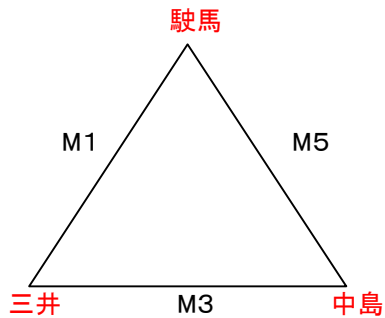

7月14日(日) 女子交流戦 中島小学校

7月14日(日) 女子 Mコート

		対戦		TO	審判		
1	9:00	駿馬	—	三井	中島	田主丸 水田	
2	10:00	田主丸	—	水田	みさき	駿馬 三井	
3	11:00	三井	—	中島	田主丸	水田 みさき	
	12:00	昼食休憩					
4	12:30	水田	—	みさき	三井	三井 中島	
5	13:30	中島	—	駿馬	水田	みさき 田主丸	
6	14:30	みさき	—	田主丸	駿馬	中島 駿馬	

※2日目は8時開場

※アップ時間 8時20分～8時40分(2試合目のチーム)

8時40分～9時(1試合目のチーム)