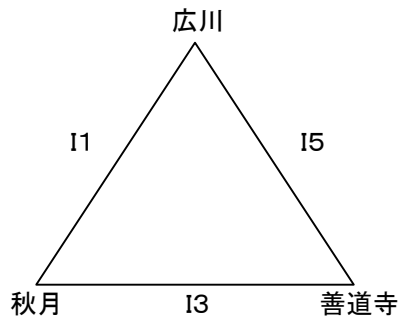

2024 U12南部地区夏季交歓大会 試合割

7月13日(土) 男子交流戦 中広川小学校

7月13日(土) 男子 Iコート

		対戦		TO	審判	
1	10:00	広川	—	秋月	善道寺	矢ヶ部 みさき
2	11:00	矢ヶ部	—	みさき	長峰	広川 秋月
	12:00	昼食休憩				
3	12:30	秋月	—	善道寺	矢ヶ部	みさき 長峰
4	13:30	みさき	—	長峰	秋月	秋月 善道寺
5	14:30	善道寺	—	広川	みさき	長峰 矢ヶ部
6	15:30	長峰	—	矢ヶ部	広川	善道寺 広川

※1日目は9時開場

※アップ時間 9時20分～9時40分(2試合目のチーム)

9時40分～10時(1試合目のチーム)