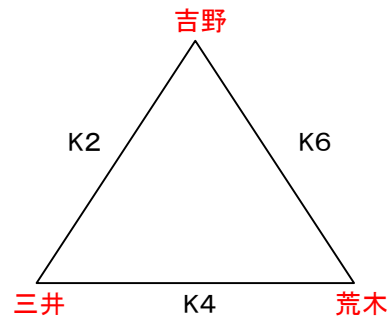

2024 U12南部地区夏季交歓大会 試合割

7月13日(土) 女子交流戦 福島小学校

7月13日(土) 女子 Kコート

		対戦		TO	審判		
1	10:00	福島	—	東野	西国分	吉野 三井	
2	11:00	吉野	—	三井	荒木	福島 東野	
	12:00	昼食休憩					
3	12:30	東野	—	西国分	吉野	三井 荒木	
4	13:30	三井	—	荒木	東野	東野 西国分	
5	14:30	西国分	—	福島	三井	荒木 吉野	
6	15:30	荒木	—	吉野	福島	西国分 福島	

※1日目は9時開場

※アップ時間 9時20分～9時40分(2試合目のチーム)

9時40分～10時(1試合目のチーム)