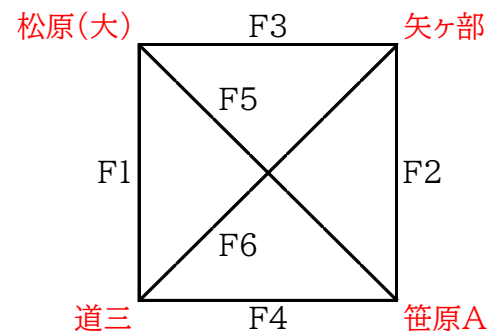

7月15日(月) 天の原小学校 【男子・女子】 会場責任者:今村

【男子】

【午前の部】

【女子】

【午前の部】

	時間	Eコート				
		(淡)	対戦	(濃)	TO	審判
1	9:00	笹原	—	木室A	八女西	八女西 M'z BEAST
2	9:40	八女西	—	M'z BEAST	木室A	笹原 木室A
3	10:20	八女西	—	笹原	M'z BEAST	木室A M'z BEAST
4	11:00	木室A	—	M'z BEAST	八女西	八女西 笹原
5	11:40	M'z BEAST	—	笹原	木室A	木室A 八女西
6	12:20	木室A	—	八女西	笹原	M'z BEAST 笹原

	時間	Fコート				
		(淡)	対戦	(濃)	TO	審判
1	9:00	松原(大)	—	道三	矢ヶ部	矢ヶ部 笹原A
2	9:40	矢ヶ部	—	笹原A	道三	松原(大) 道三
3	10:20	矢ヶ部	—	松原(大)	笹原A	道三 笹原A
4	11:00	道三	—	笹原A	矢ヶ部	矢ヶ部 松原(大)
5	11:40	笹原A	—	松原(大)	道三	道三 矢ヶ部
6	12:20	道三	—	矢ヶ部	松原(大)	笹原A 松原(大)