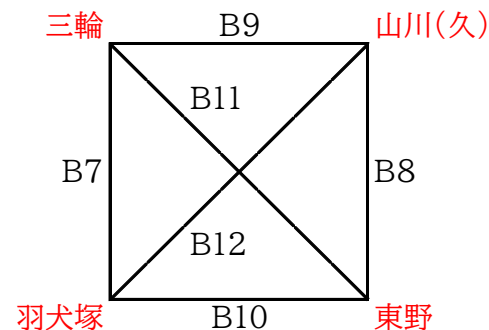

【女子】

【午後の部】

	時間	Bコート				
		(淡)	対戦	(濃)	TO	審判
7	14:00	三輪	—	羽犬塚	山川(久)	山川(久) 東野
8	14:40	山川(久)	—	東野	羽犬塚	三輪 羽犬塚
9	15:20	山川(久)	—	三輪	東野	羽犬塚 東野
10	16:00	羽犬塚	—	東野	山川(久)	山川(久) 三輪
11	16:40	東野	—	三輪	羽犬塚	羽犬塚 山川(久)
12	17:20	羽犬塚	—	山川(久)	三輪	東野 三輪

※開場時間は午前の部は8時30分、午後の部は13時30分。

※前の試合が終わり消毒終了後、試合間7分で行う。また、試合開始時間は目安です。当日の試合状況により前後する場合があります。

※指導者ミーティングを午前の部は8時45分、午後の部は13時45分から行いますので、指導者・保護者代表者は必ず参加してください。

※駐車スペースに限りがありますので、各チーム乗り合わせでお越しください。(各チーム指導者込み7台以内)