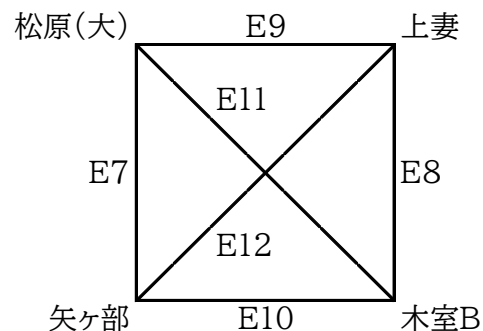

7月15日(月) 天の原小学校 【男子・女子】 会場責任者:今村

【男子】

【午後の部】

【女子】

【午後の部】

	時間	Eコート				
		(淡)	対戦	(濃)	TO	審判
7	14:00	松原(大)	—	矢ヶ部	上妻	上妻 木室B
8	14:40	上妻	—	木室B	矢ヶ部	松原(大) 矢ヶ部
9	15:20	上妻	—	松原(大)	木室B	矢ヶ部 木室B
10	16:00	矢ヶ部	—	木室B	上妻	上妻 松原(大)
11	16:40	木室B	—	松原(大)	矢ヶ部	矢ヶ部 上妻
12	17:20	矢ヶ部	—	上妻	松原(大)	木室B 松原(大)