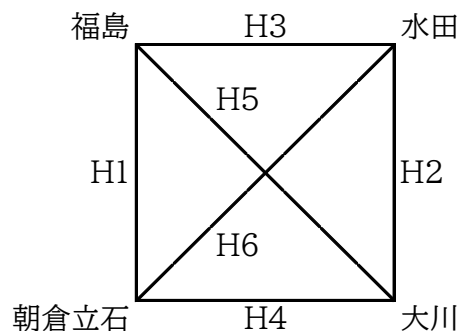

7月15日(月) 福島小学校 【男子・女子】 会場責任者:今里

【男子】

【午前の部】