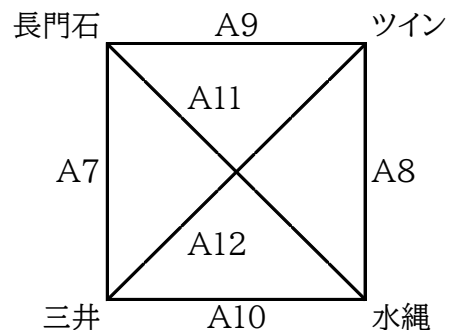

7月15日(月) 三輪小学校 【男子・女子】 会場責任者:中島

【男子】

【午後の部】

	時間	Aコート				
		(淡)	対戦	(濃)	TO	審判
7	14:00	長門石	—	三井	ツイン	ツイン 水縄
8	14:40	ツイン	—	水縄	三井	長門石 三井
9	15:20	ツイン	—	長門石	水縄	三井 水縄
10	16:00	三井	—	水縄	ツイン	ツイン 長門石
11	16:40	水縄	—	長門石	三井	三井 ツイン
12	17:20	三井	—	ツイン	長門石	水縄 長門石