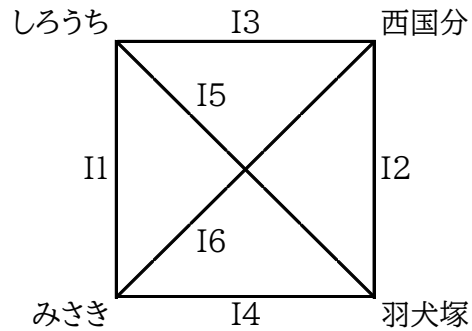

7月15日(月) しろうち小学校【男子】 会場責任者:吉本

【男子】

【午前の部】

	時間	Iコート				
		(淡)	対戦	(濃)	TO	審判
1	9:00	しろうち	—	みさき	西国分	西国分 羽犬塚
2	9:40	西国分	—	羽犬塚	みさき	しろうち みさき
3	10:20	西国分	—	しろうち	羽犬塚	みさき 羽犬塚
4	11:00	みさき	—	羽犬塚	西国分	西国分 しろうち
5	11:40	羽犬塚	—	しろうち	みさき	みさき 西国分
6	12:20	みさき	—	西国分	しろうち	羽犬塚 しろうち