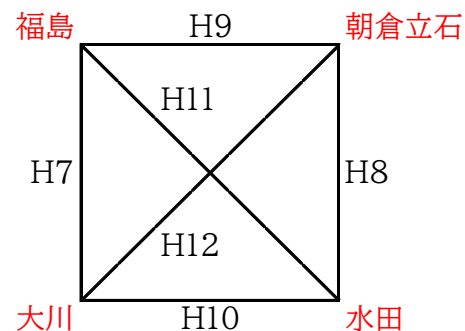

7月15日(月) 福島小学校 【男子・女子】 会場責任者:今里

【男子】

【午前の部】

【女子】

【午後の部】

	時間	Hコート				
		(淡)	対戦	(濃)	TO	審判
1	9:00	福島	—	朝倉立石	水田	水田 大川
2	9:40	水田	—	大川	朝倉立石	福島 朝倉立石
3	10:20	水田	—	福島	大川	朝倉立石 大川
4	11:00	朝倉立石	—	大川	水田	水田 福島
5	11:40	大川	—	福島	朝倉立石	朝倉立石 水田
6	12:20	朝倉立石	—	水田	福島	大川 福島