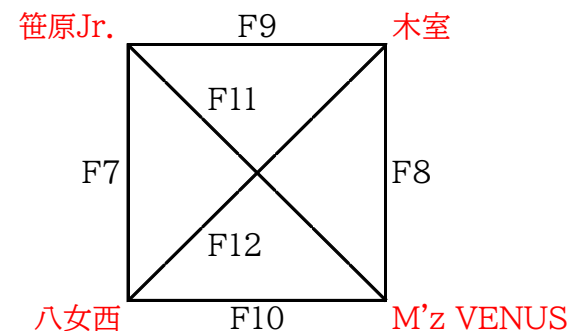

7月15日(月) 天の原小学校 【男子・女子】 会場責任者:今村

【男子】

【午後の部】

【女子】

【午後の部】

	時間	Eコート				
		(淡)	対戦	(濃)	TO	審判
7	14:00	松原(大)	—	矢ヶ部	上妻	上妻 木室B
8	14:40	上妻	—	木室B	矢ヶ部	松原(大) 矢ヶ部
9	15:20	上妻	—	松原(大)	木室B	矢ヶ部 木室B
10	16:00	矢ヶ部	—	木室B	上妻	上妻 松原(大)
11	16:40	木室B	—	松原(大)	矢ヶ部	矢ヶ部 上妻
12	17:20	矢ヶ部	—	上妻	松原(大)	木室B 松原(大)

	時間	Fコート				
		(淡)	対戦	(濃)	TO	審判
7	14:00	笹原Jr.	—	八女西	木室	木室 M'z VENUS
8	14:40	木室	—	M'z VENUS	八女西	笹原Jr. 八女西
9	15:20	木室	—	笹原Jr.	M'z VENUS	八女西 M'z VENUS
10	16:00	八女西	—	M'z VENUS	木室	木室 笹原Jr.
11	16:40	M'z VENUS	—	笹原Jr.	八女西	八女西 木室
12	17:20	八女西	—	木室	笹原Jr.	M'z VENUS 笹原Jr.