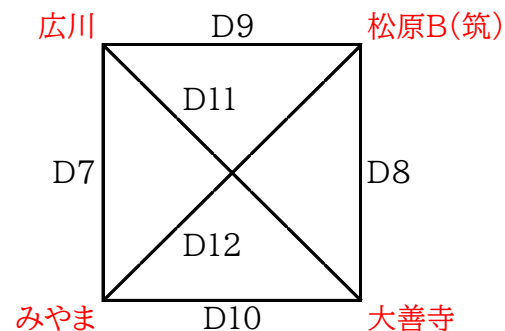

7月15日(月) 中広川小学校 【男子・女子】 会場責任者:古賀

【男子】

【午後の部】

【女子】

【午後の部】

	時間	Cコート				
		(淡)	対戦	(濃)	TO	審判
7	14:00	善導寺	—	北野	秋月	秋月 広川
8	14:40	秋月	—	広川	北野	善導寺 北野
9	15:20	秋月	—	善導寺	広川	北野 広川
10	16:00	北野	—	広川	秋月	秋月 善導寺
11	16:40	広川	—	善導寺	北野	北野 秋月
12	17:20	北野	—	秋月	善導寺	広川 善導寺