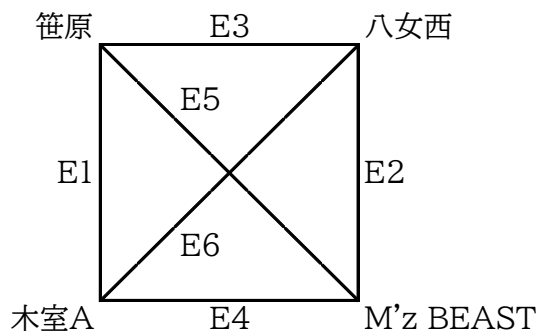

7月15日(月) 天の原小学校 【男子・女子】 会場責任者:今村

【男子】

【午前の部】