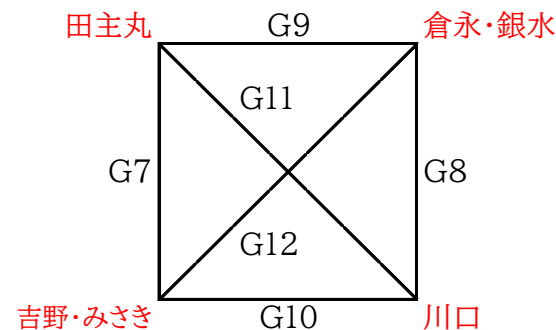

7月15日(月) 田主丸小学校 【男子・女子】 会場責任者:井上

【男子】

【午前の部】

【女子】

【午後の部】

	時間	Gコート				
		(淡)	対戦	(濃)	TO	審判
1	9:00	田主丸	—	長峰	三国	三国 吉野
2	9:40	三国	—	吉野	長峰	田主丸 長峰
3	10:20	三国	—	田主丸	吉野	長峰 吉野
4	11:00	長峰	—	吉野	三国	三国 田主丸
5	11:40	吉野	—	田主丸	長峰	長峰 三国
6	12:20	長峰	—	三国	田主丸	吉野 田主丸