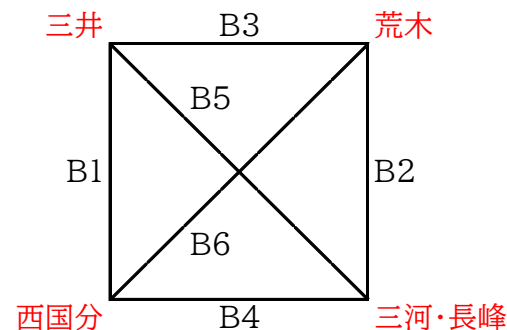

7月15日(月) 三輪小学校 【男子・女子】 会場責任者:中島

【女子】

【午前の部】

【女子】

【午前の部】

	時間	Aコート				
		(淡)	対戦	(濃)	TO	審判
1	9:00	三国	—	長門石	水縄	水縄 ツイン
2	9:40	水縄	—	ツイン	長門石	三国 長門石
3	10:20	水縄	—	三国	ツイン	長門石 ツイン
4	11:00	長門石	—	ツイン	水縄	水縄 三国
5	11:40	ツイン	—	三国	長門石	長門石 水縄
6	12:20	長門石	—	水縄	三国	ツイン 三国