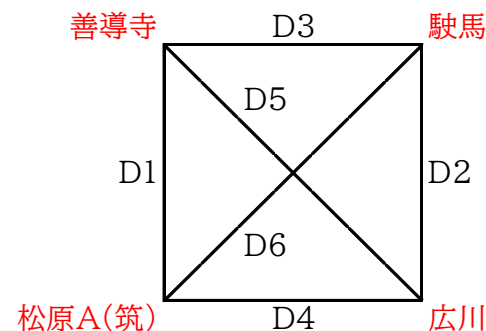

7月15日(月) 中広川小学校 【男子・女子】 会場責任者:古賀

【男子】

【午前の部】

【女子】

【午前の部】

	時間	Cコート				
		(淡)	対戦	(濃)	TO	審判
1	9:00	広川	—	みやま・三池	小郡	小郡 大善寺
2	9:40	小郡	—	大善寺	みやま・三池	広川 みやま・三池
3	10:20	小郡	—	広川	大善寺	みやま・三池 大善寺
4	11:00	みやま・三池	—	大善寺	小郡	小郡 広川
5	11:40	大善寺	—	広川	みやま・三池	みやま・三池 小郡
6	12:20	みやま・三池	—	小郡	広川	大善寺 広川