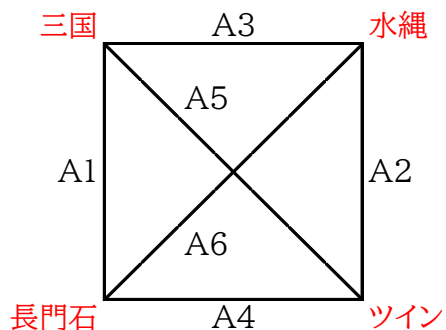

7月15日(月) 三輪小学校 【男子・女子】 会場責任者:中島

【女子】

【午前の部】

【女子】

【午前の部】

	時間	Aコート				
		(淡)	対戦	(濃)	TO	審判
1	9:00	三国	—	長門石	水縄	水縄 ツイン
2	9:40	水縄	—	ツイン	長門石	三国 長門石
3	10:20	水縄	—	三国	ツイン	長門石 ツイン
4	11:00	長門石	—	ツイン	水縄	水縄 三国
5	11:40	ツイン	—	三国	長門石	長門石 水縄
6	12:20	長門石	—	水縄	三国	ツイン 三国