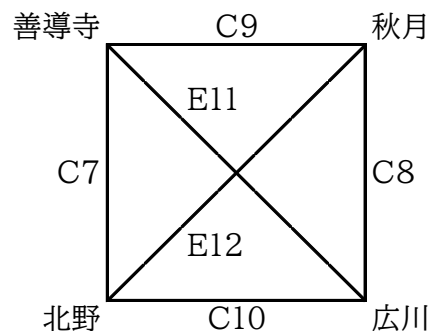

7月15日(月) 中広川小学校 【男子・女子】 会場責任者:古賀

【男子】

【午後の部】