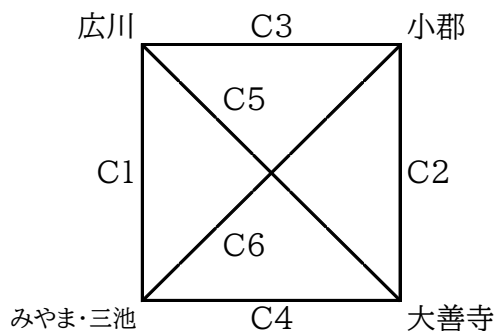

7月15日(月) 中広川小学校 【男子・女子】 会場責任者:古賀

【男子】

【午前の部】