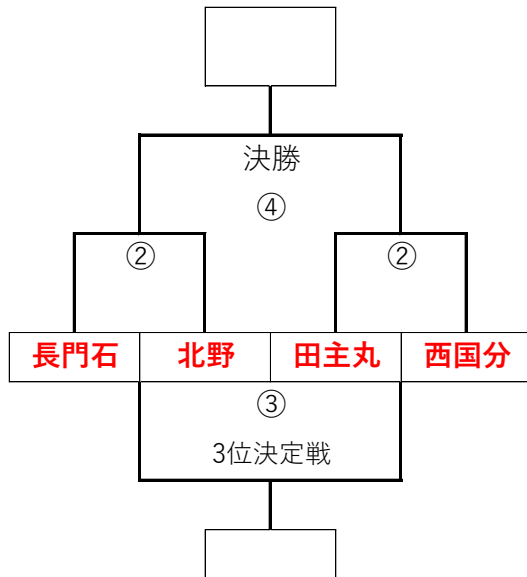

秋季選手権大会組合せ（女子）

2日目

田主丸アリーナ

田主丸小