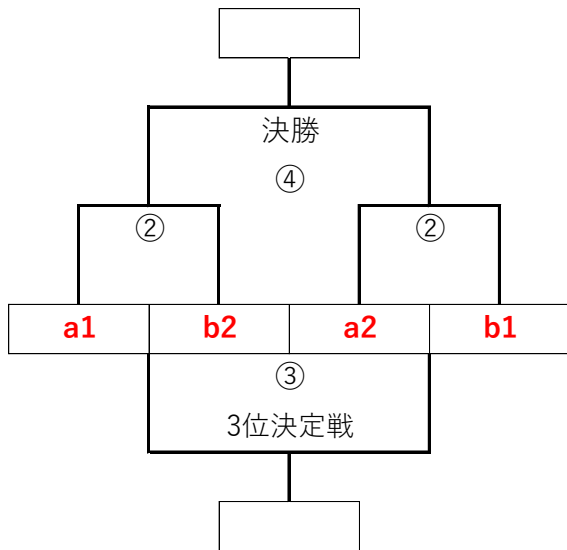

秋季選手権大会組合せ

女子

1日目

2日目

田主丸アリーナ

田主丸小