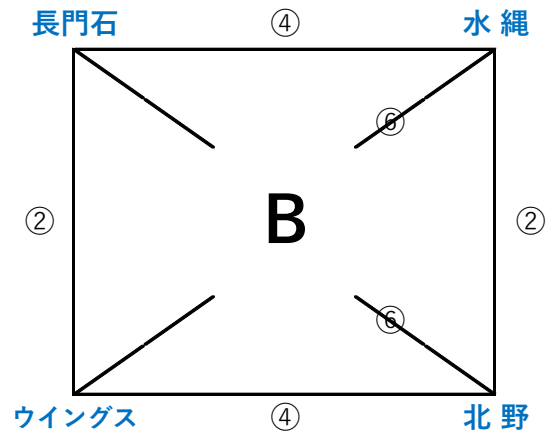

# 秋季選手権大会組合せ

男子

1日目

2日目

田主丸アリーナ

田主丸小