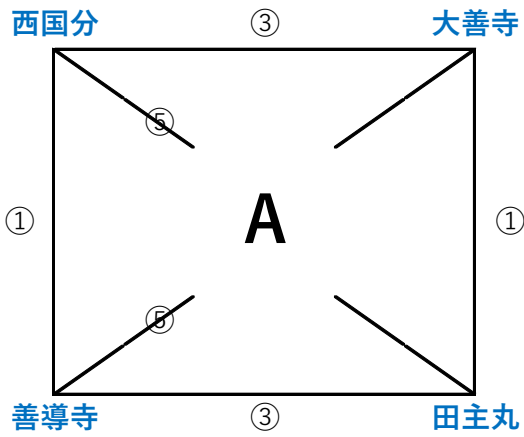

# 秋季選手権大会組合せ

男子

1日目

2日目

田主丸アリーナ

田主丸小