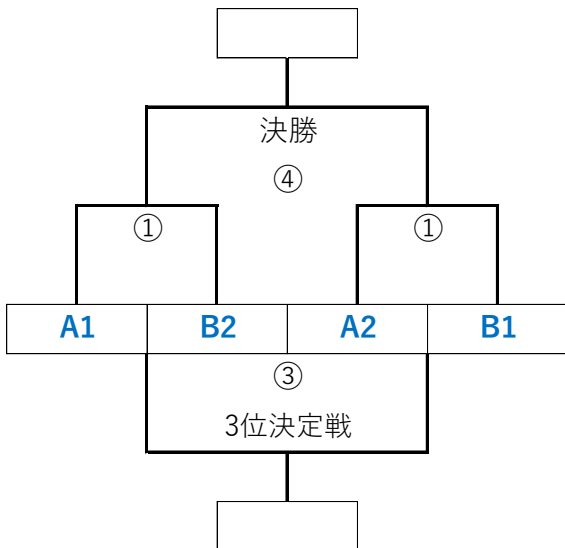

# 秋季選手権大会組合せ

男子

1日目

2日目

田主丸アリーナ

田主丸小