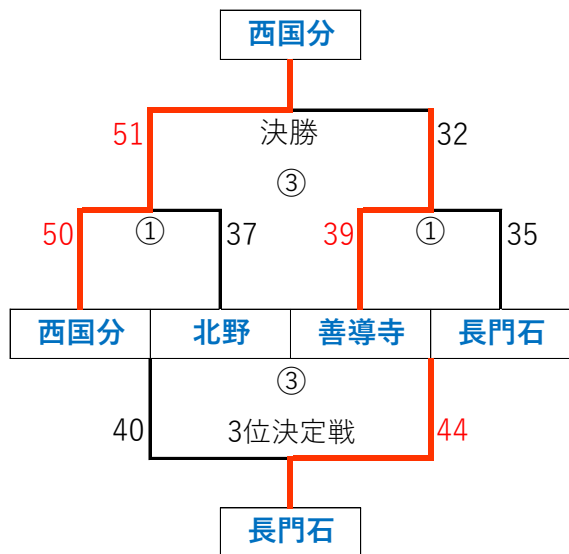

秋季選手権大会組合せ（男子）

1日目

2日目

田主丸アリーナ

田主丸小

最終結果

優勝	西国分	5位	水縄
準優勝	善導寺	6位	田主丸
3位	長門石	7位	ウイングス
4位	北野	8位	大善寺