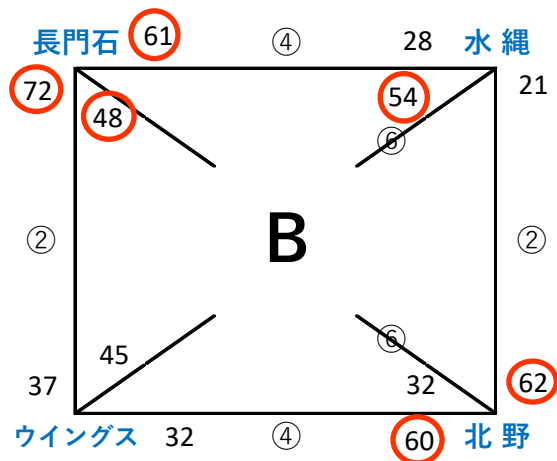

秋季選手権大会組合せ（男子）

1日目

2日目

田主丸アリーナ

田主丸小

最終結果

優勝	西国分	5位	水縄
準優勝	善導寺	6位	田主丸
3位	長門石	7位	ウイングス
4位	北野	8位	大善寺