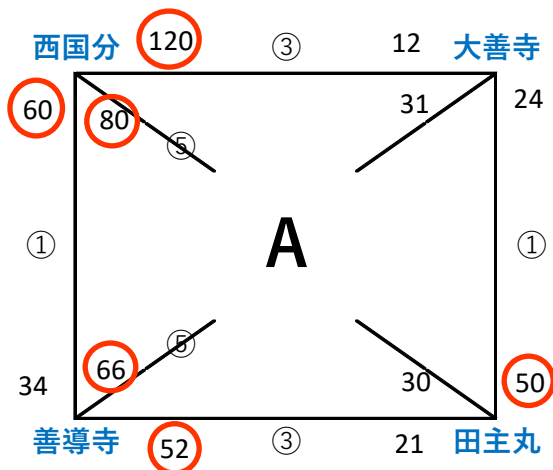

秋季選手権大会組合せ（男子）

1日目

2日目

田主丸アリーナ

田主丸小

最終結果

優勝	西国分	5位	水縄
準優勝	善導寺	6位	田主丸
3位	長門石	7位	ウイングス
4位	北野	8位	大善寺