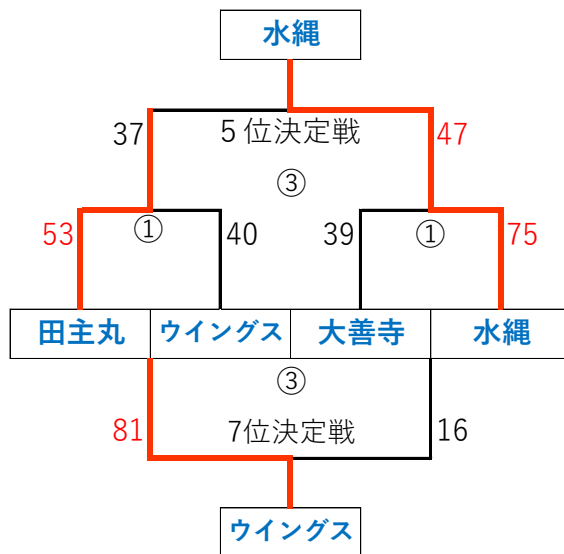

秋季選手権大会組合せ（男子）

1日目

2日目

田主丸アリーナ

田主丸小

最終結果

優勝	西国分	5位	水縄
準優勝	善導寺	6位	田主丸
3位	長門石	7位	ウイングス
4位	北野	8位	大善寺