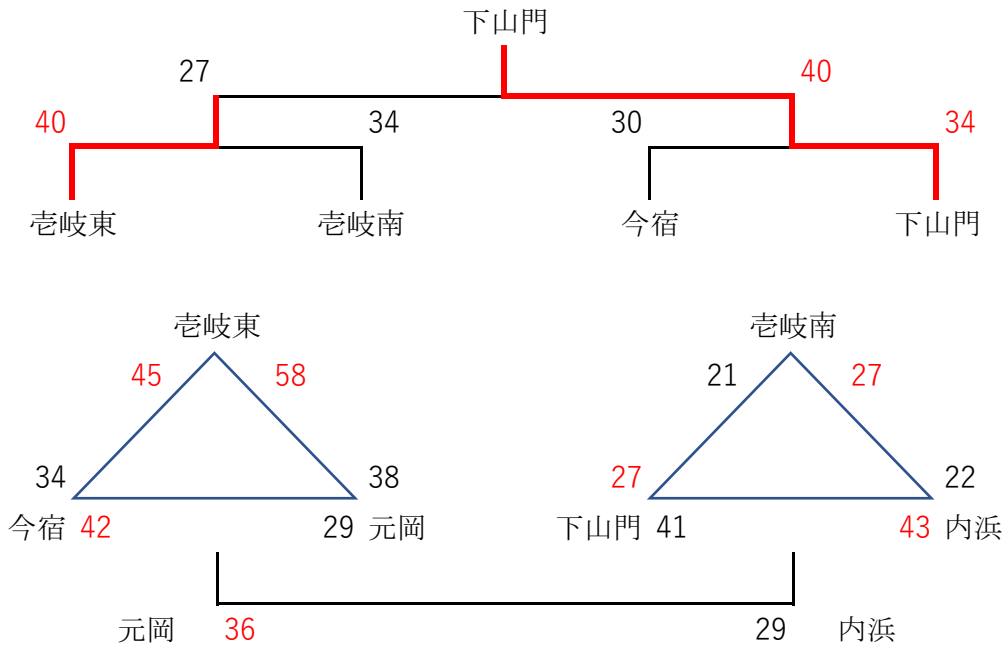

# 平成30年度 西区夏季リーグ戦

## <男子リーグ戦>

	愛宕浜	金武	玄洋	周船寺	福重
愛宕浜		41-38	26-43	32-43	41-45
金武	38-41		45-31	39-32	42-48
玄洋	43-26	31-45		43-53	27-38
周船寺	43-32	32-39	53-43		48-36
福重	45-41	48-42	38-27	36-48	

男子1部	
優勝	周船寺
準優勝	福重
第3位	金武
第4位	玄洋
第5位	愛宕浜

男子2部	
優勝	下山門
準優勝	壱岐東
第3位	壱岐南
第4位	今宿
第5位	元岡
第6位	内浜

	壱岐南	今宿	内浜	周船寺
壱岐南		10-46	6-49	17-45
今宿	46-10		39-44	27-32
内浜	49-6	44-39		45-43
周船寺	45-17	32-27	43-45	

男子2部	
優勝	内浜
準優勝	周船寺
第3位	今宿
第4位	壱岐南