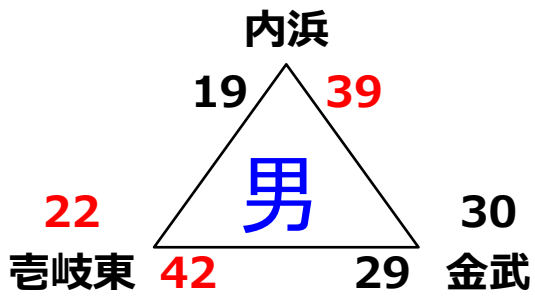

1部2部振り分け決定戦

《振り分け結果》

男子

1部	愛宕浜	志岐東	内浜	玄洋	福重
2部	今宿	志岐南	金武	下山門	周船寺 元岡

女子

1部	愛宕浜	志岐南	内浜	下山門	福重
2部	志岐	今宿	玄洋	周船寺	