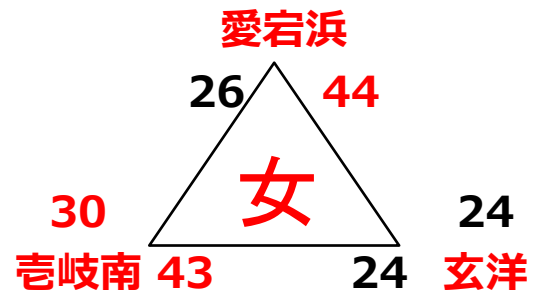

1部2部振り分け決定戦

《振り分け結果》

男子

1部	愛宕浜	志岐東	内浜	玄洋	福重
2部	今宿	志岐南	金武	下山門	周船寺 元岡

女子

1部	愛宕浜	志岐南	内浜	下山門	福重
2部	志岐	今宿	玄洋	周船寺	