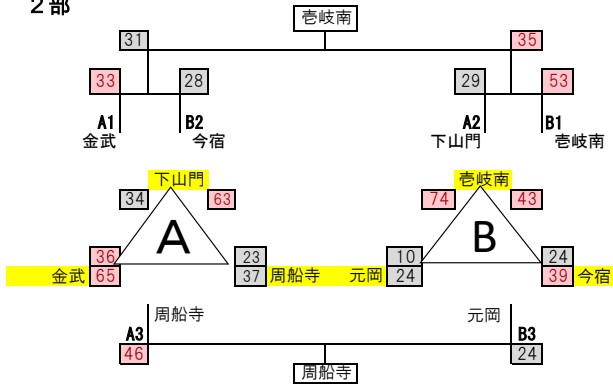

令和元年度夏季リーグ戦 結果

男子

1部

	愛宕浜	沓岐東	内浜	玄洋	福重	勝敗
愛宕浜	-	49 - 40	23 - 52	24 - 50	32 - 37	1
沓岐東	40 - 49	-	25 - 41	31 - 33	28 - 32	0
内浜	52 - 23	41 - 25	-	28 - 47	36 - 33	3
玄洋	50 - 24	33 - 31	47 - 28	-	50 - 40	4
福重	37 - 32	32 - 28	33 - 36	40 - 50	-	2

↓勝点同一の場合Goal Aveで半

勝点順位	Goal Ave 順位	最終順位
4	5	4
5	4	5
2	2	2
1	1	1
3	3	3

市交歓大会
市交歓大会

2部

順位

1位	沓岐南	市交歓大会
2位	金武	
3位	今宿	
3位	下山門	
5位	周船寺	
6位	元岡	

女子

1部

	愛宕浜	沓岐南	内浜	下山門	福重	勝敗
愛宕浜	-	33 - 25	45 - 26	43 - 44	33 - 42	2
沓岐南	25 - 33	-	23 - 20	24 - 20	21 - 43	2
内浜	26 - 45	20 - 23	-	35 - 28	18 - 41	1
下山門	44 - 43	20 - 24	28 - 35	-	28 - 24	2
福重	42 - 33	43 - 21	41 - 18	24 - 28	-	3

↓勝点同一の場合Goal Aveで半

勝点順位	Goal Ave 順位	最終順位
1	1	1
2	2	2
3	3	3
4	4	4
-	-	-

市交歓大会

1部、2部入替え戦

男子

1部4位	愛宕浜	-	金武	2部2位
1部5位	沓岐東	-	沓岐南	2部1位

女子

1部4位	沓岐南	-	今宿	2部2位
1部5位	内浜	-	沓岐	2部1位