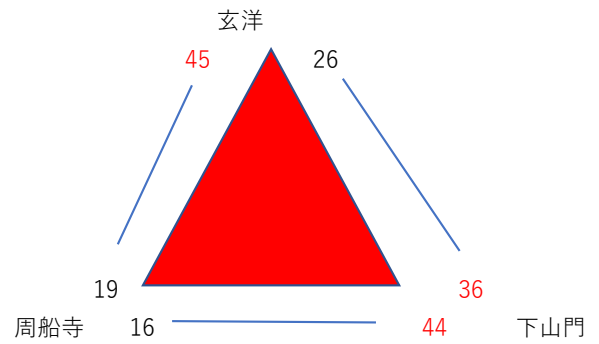

1部男子

1位 金武 62 - 23 2位 壱岐東
3位 玄洋 79 - 52 4位 福重

1部男子最終順位

- 1位 金武
- 2位 壱岐東
- 3位 玄洋
- 4位 福重
- 5位 内浜

市大会出場
金武
壱岐東
周船寺

男子入替戦

玄洋 45 - 53 周船寺

2部男子

2部最終順位

- 1位 周船寺
- 2位 愛宕浜
- 3位 下山門
- 4位 壱岐南
- 5位 B-rokcs
- 6位 元岡

A1位 周船寺 60 - 49 B1位 愛宕浜
A2位 壱岐南 40 - 44 B2位 下山門
A3位 元岡 54 - 56 B3位 B-rokcs

女子1部

1部女子最終順位

- 1位 壱岐
- 2位 内浜
- 3位 壱岐南
- 4位 福重

市大会出場

- 壱岐
- 内浜
- 壱岐南