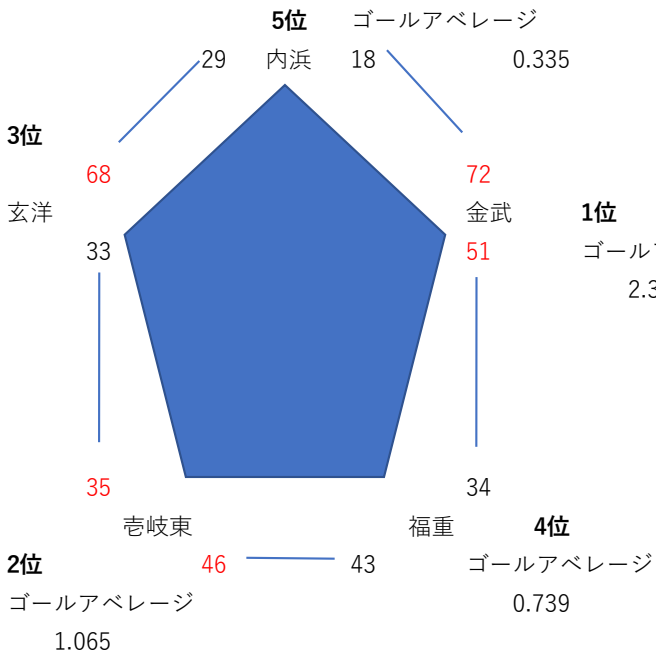

1部男子

1位 金武 62 - 23 2位 壱岐東
3位 玄洋 79 - 52 4位 福重

1部男子最終順位

- 1位 金武
- 2位 壱岐東
- 3位 玄洋
- 4位 福重
- 5位 内浜

市大会出場
金武
壱岐東
周船寺

男子入替戦

玄洋 45 - 53 周船寺

2部男子

2部最終順位

- 1位 周船寺
- 2位 愛宕浜
- 3位 下山門
- 4位 壱岐南
- 5位 B-rokcs
- 6位 元岡

A1位 周船寺 60 - 49 B1位 愛宕浜
A2位 壱岐南 40 - 44 B2位 下山門
A3位 元岡 54 - 56 B3位 B-rokcs

女子1部

1部女子最終順位

- 1位 壱岐
- 2位 内浜
- 3位 壱岐南
- 4位 福重

市大会出場

- 壱岐
- 内浜
- 壱岐南

2部最終順位

- 1位 下山門
- 2位 玄洋
- 3位 周船寺

女子入替戦

壱岐南 54 - 10 下山門