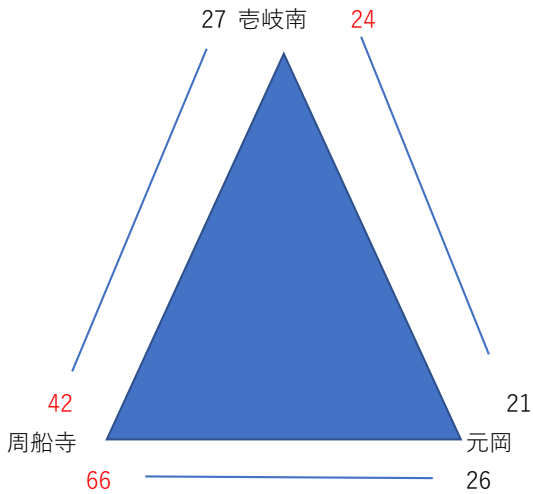

1部男子

1位 金武 62 - 23 2位 壱岐東
3位 玄洋 79 - 52 4位 福重

1部男子最終順位

- 1位 金武
- 2位 壱岐東
- 3位 玄洋
- 4位 福重
- 5位 内浜

市大会出場
金武
壱岐東
周船寺

男子入替戦

玄洋 45 - 53 周船寺

2部男子

2部最終順位

- 1位 周船寺
- 2位 愛宕浜
- 3位 下山門
- 4位 壱岐南
- 5位 B-rokcs
- 6位 元岡

A1位 周船寺 60 - 49 B1位 愛宕浜
A2位 壱岐南 40 - 44 B2位 下山門
A3位 元岡 54 - 56 B3位 B-rokcs

女子1部

1部女子最終順位

- 1位 壱岐
- 2位 内浜
- 3位 壱岐南
- 4位 福重

市大会出場

- 壱岐
- 内浜
- 壱岐南

2部最終順位

- 1位 下山門
- 2位 玄洋
- 3位 周船寺

女子入替戦

壱岐南 54 - 10 下山門