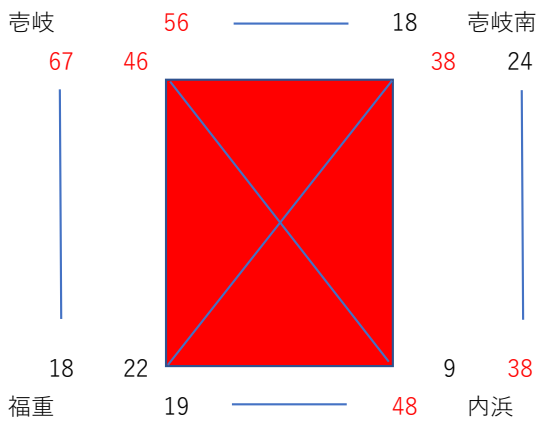

1部男子

1位 金武 62 - 23 2位 壱岐東
3位 玄洋 79 - 52 4位 福重

1部男子最終順位

- 1位 金武
- 2位 壱岐東
- 3位 玄洋
- 4位 福重
- 5位 内浜

市大会出場
金武
壱岐東
周船寺

男子入替戦

玄洋 45 - 53 周船寺

2部男子

2部最終順位

- 1位 周船寺
- 2位 愛宕浜
- 3位 下山門
- 4位 壱岐南
- 5位 B-rokcs
- 6位 元岡

A1位 周船寺 60 - 49 B1位 愛宕浜
A2位 壱岐南 40 - 44 B2位 下山門
A3位 元岡 54 - 56 B3位 B-rokcs

女子1部

1部女子最終順位

- 1位 壱岐
- 2位 内浜
- 3位 壱岐南
- 4位 福重

市大会出場

- 壱岐
- 内浜
- 壱岐南