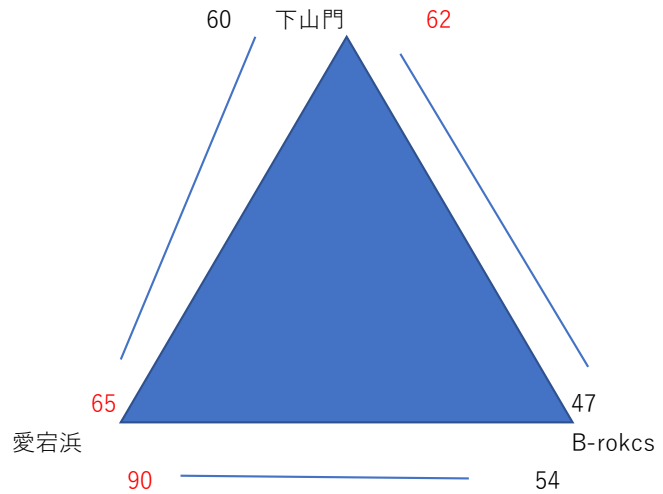

1部男子

1位 金武 62 - 23 2位 壱岐東
3位 玄洋 79 - 52 4位 福重

1部男子最終順位

- 1位 金武
- 2位 壱岐東
- 3位 玄洋
- 4位 福重
- 5位 内浜

市大会出場
金武
壱岐東
周船寺

男子入替戦

玄洋 45 - 53 周船寺

2部男子

2部最終順位

- 1位 周船寺
- 2位 愛宕浜
- 3位 下山門
- 4位 壱岐南
- 5位 B-rokcs
- 6位 元岡

A1位 周船寺 60 - 49 B1位 愛宕浜
A2位 壱岐南 40 - 44 B2位 下山門
A3位 元岡 54 - 56 B3位 B-rokcs

女子1部

1部女子最終順位

- 1位 壱岐
- 2位 内浜
- 3位 壱岐南
- 4位 福重

市大会出場

- 壱岐
- 内浜
- 壱岐南

2部最終順位

- 1位 下山門
- 2位 玄洋
- 3位 周船寺

女子入替戦

壱岐南 54 - 10 下山門