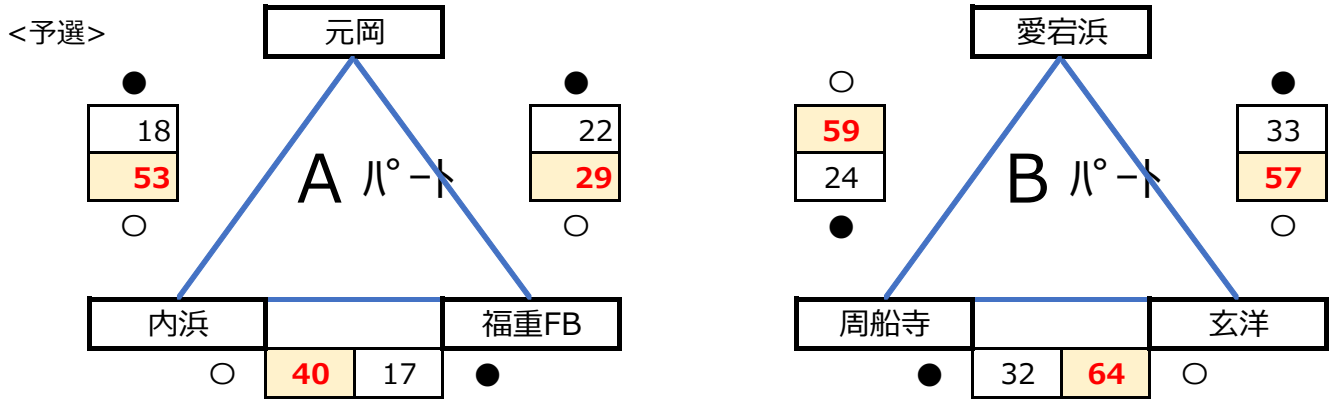

男子2部

男子2部交流戦	元岡 (A3)	31	40	周船寺 (B3)

女子2部

	下山門	愛宕浜	福重FB	勝ち	負け	順位
下山門		○ 33 | 25	○ 43 | 20	2	0	1
愛宕浜	● 25 | 33		● 28 | 39	0	2	3
福重FB	● 20 | 43	○ 39 | 28		1	1	2

入替戦
7/3予定

男子1部4位 B-ROCKS	VS	男子2部2位 内浜ミニバスケットボールクラブ
男子1部5位 壱岐東ミニバスケットボールクラブ	VS	男子2部1位 玄洋ミニバスケットボールクラブ
女子1部3位 周船寺ミニバスケットボールクラブ	VS	女子2部2位 福重ファイティングビーンズ
女子1部4位 内浜ミニバスケットボールクラブ	VS	女子2部1位 下山門ミニバスケットボールクラブ