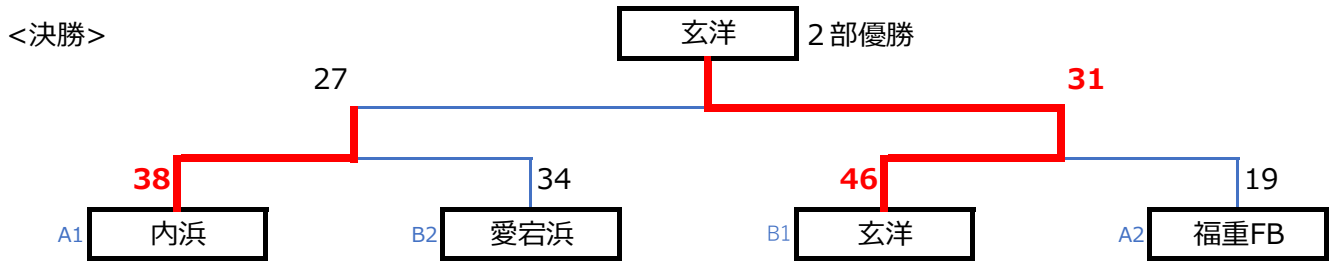

男子2部

男子2部交流戦	元岡 (A3)	31	40	周船寺 (B3)

女子2部

	下山門	愛宕浜	福重FB	勝ち	負け	順位
下山門		○ 33 | 25	○ 43 | 20	2	0	1
愛宕浜	● 25 | 33		● 28 | 39	0	2	3
福重FB	● 20 | 43	○ 39 | 28		1	1	2

入替戦
7/3予定

男子1部4位 B-ROCKS	VS	男子2部2位 内浜ミニバスケットボールクラブ
男子1部5位 壱岐東ミニバスケットボールクラブ	VS	男子2部1位 玄洋ミニバスケットボールクラブ
女子1部3位 周船寺ミニバスケットボールクラブ	VS	女子2部2位 福重ファイティングビーンズ
女子1部4位 内浜ミニバスケットボールクラブ	VS	女子2部1位 下山門ミニバスケットボールクラブ