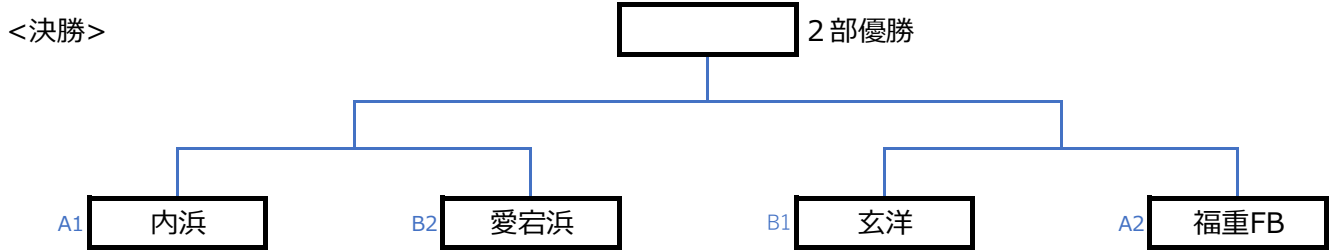

男子2部

男子2部交流戦	元岡 (A3)			周船寺 (B3)

女子2部

	下山門	愛宕浜	福重FB	勝ち	負け	順位
下山門						
愛宕浜						
福重FB						

入替戦

男子1部4位	VS	男子2部2位
男子1部5位	VS	男子2部1位
女子1部3位	VS	女子2部2位
女子1部4位	VS	女子2部1位