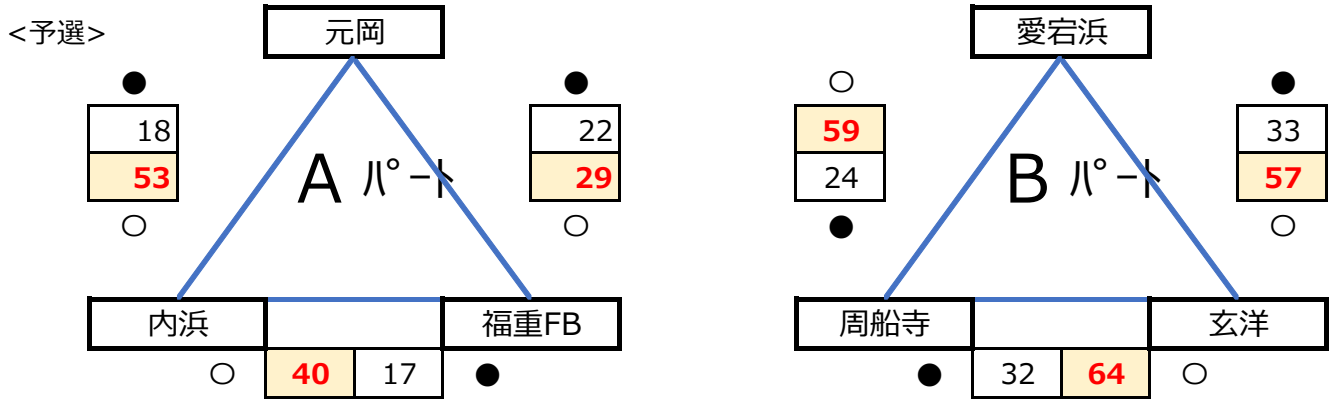

**「やずやカップin照葉 第1回 福岡県U12バスケットボール競技大会 福岡市西区予選」
(令和4年度 西区 夏季リーグ)**

	男子	女子
優勝		吉岐リトルソニックス
準優勝		
2部優勝		

【結果】 2日目終了時点

男子1部

	下山門	金武TA	B-ROCKS	吉岐東	S☆E	勝ち	負け	順位
下山門								
金武TA								
B-ROCKS					○ 41 31	1	0	
吉岐東					● 16 43	0	1	
S☆E			● 31 41	○ 43 16		1	1	

女子1部

	吉岐LS	玄洋	内浜	周船寺	勝ち	負け	順位
吉岐LS		○ 76 23	○ 77 16	○ 80 22	3	0	1
玄洋	● 23 76				0	1	
内浜	● 16 77				0	1	
周船寺	● 22 80				0	1	

男子2部

男子2部交流戦	元岡 (A3)			周船寺 (B3)
---------	---------	--	--	----------

女子2部

	下山門	愛宕浜	福重FB	勝ち	負け	順位
下山門						
愛宕浜						
福重FB						

入替戦

男子1部4位	VS	男子2部2位
男子1部5位	VS	男子2部1位
女子1部3位	VS	女子2部2位
女子1部4位	VS	女子2部1位