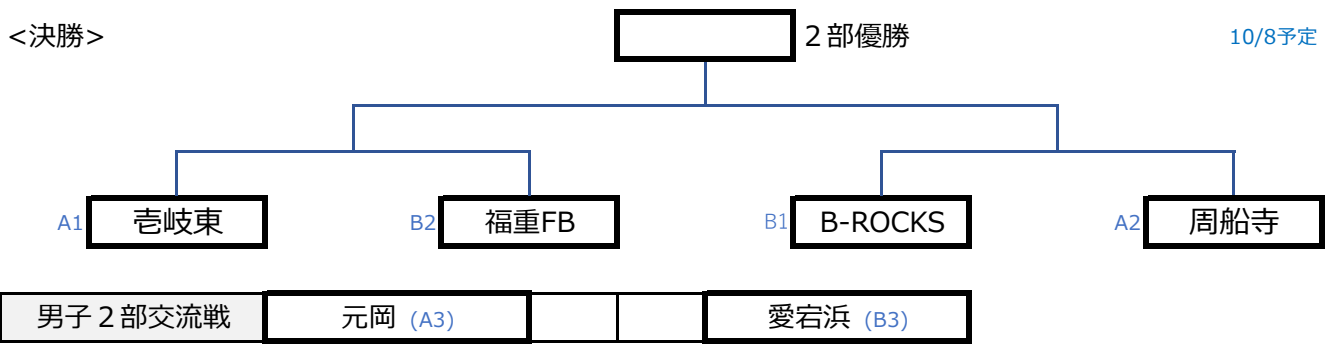

男子2部

女子2部

	下山門	福重FB	愛宕浜	勝ち	負け	順位
下山門			○ 45 | 22	1	0	
福重FB			○ 34 | 31	1	0	
愛宕浜	●	●		0	2	3
	22 | 45	31 | 34				

10/8予定

ワイルドカード出場権 (4位) 決定戦

10/10予定