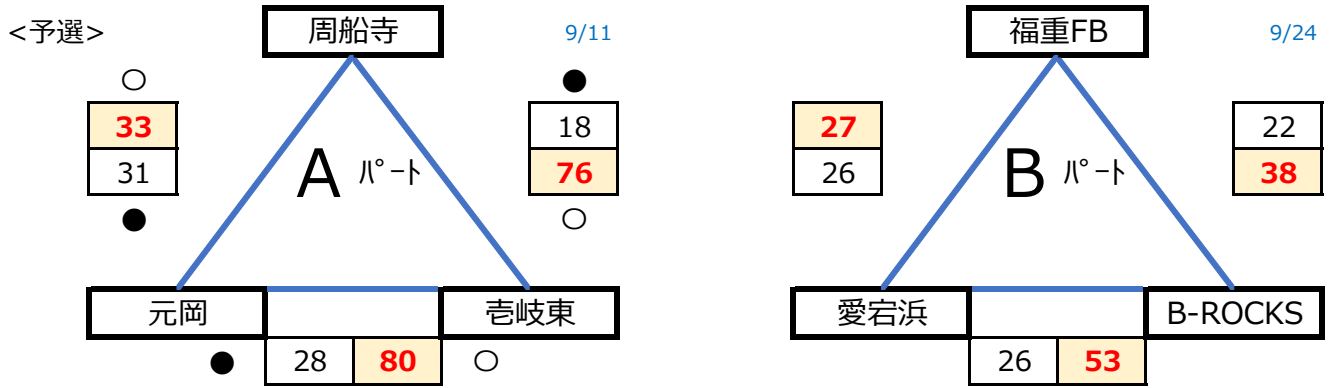

男子2部

女子2部

	下山門	福重FB	愛宕浜	勝ち	負け	順位
下山門			○ 45 | 22	1	0	
福重FB			○ 34 | 31	1	0	
愛宕浜	●	●		0	2	3
	22 | 45	31 | 34				

10/8予定

ワイルドカード出場権 (4位) 決定戦

10/10予定