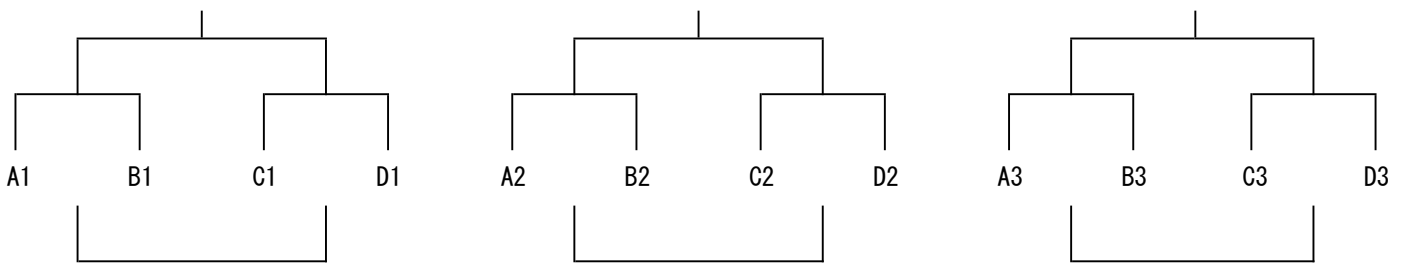

平成30年度 早良区ウィンターカップ

【男子予選】

【 2/3(日) : 有住小学校 】

【 2/3(日) : 野芥小学校 】

【男子決勝】

【 2/17(日) : 中村三陽中学校 】

1位		2位		3位		4位		5位		6位	
7位		8位		9位		10位		11位		12位	

【女子予選】

【 2/3(日) : 野芥小学校 】

【 2/3(日) : 入部小学校 】

【女子決勝】

【 2/17(日) : 野芥小学校、入部小学校 】

1位		2位		3位		4位		5位		6位	
7位		8位		9位		10位					