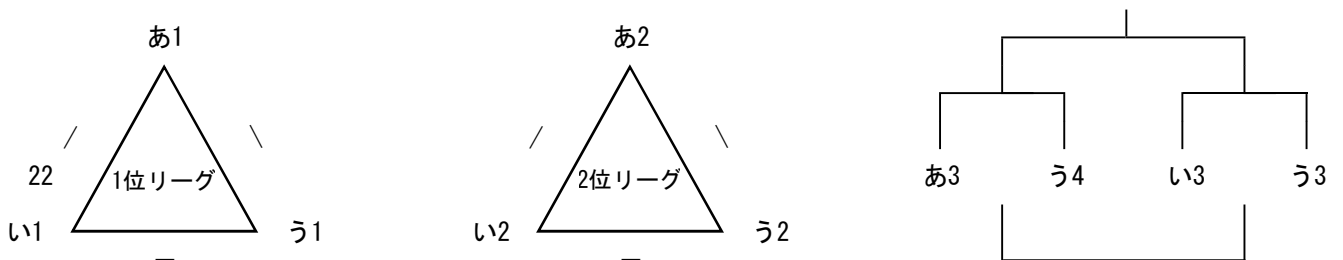

1位		2位		3位		4位		5位		6位	
7位		8位		9位		10位