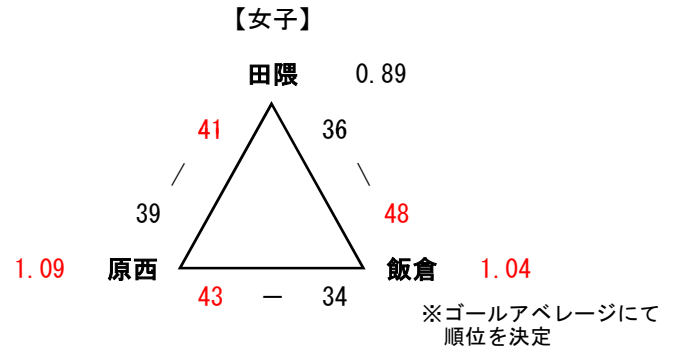

【1部枠決定戦】

【4/29(祝)：室見小学校】

【振分戦結果】

男子	1部	有住	野芥	早良	S-Stars	小田部		
	2部	西新	田隈	原西	賀茂	原	室見	
女子	1部	入部	野芥	小田部	飯倉	原西		
	2部	百道	賀茂	早良	室見	田隈