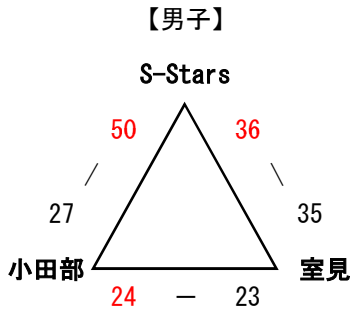

平成31年度 早良区振分戦

【男子】

【4/28(日)：田隈小学校】

【4/28(日)：早良小学校】

【女子】

【4/28(日)：入部小学校】

【4/28(日)：飯倉小学校】

【1部枠決定戦】

【4/29(祝)：室見小学校】

【振分戦結果】

男子	1部	有住	野芥	早良	S-Stars	小田部		
	2部	西新	田隈	原西	賀茂	原	室見	
女子	1部	入部	野芥	小田部	飯倉	原西		
	2部	百道	賀茂	早良	室見	田隈		