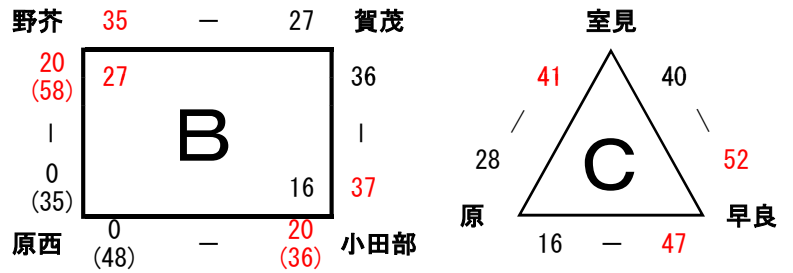

平成31年度 早良区振分戦

【男子】

【4/28(日)：田隈小学校】

【4/28(日)：早良小学校】

【女子】

【4/28(日)：入部小学校】

【4/28(日)：飯倉小学校】

【1部枠決定戦】