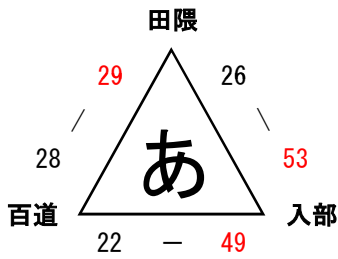

平成31年度 早良区振分戦

【男子】

【4/28(日)：田隈小学校】

【4/28(日)：早良小学校】

【女子】

【4/28(日)：入部小学校】

【4/28(日)：飯倉小学校】

【1部枠決定戦】

【4/29(祝)：室見小学校】

【振分戦結果】

男子	1部	有住	野芥	早良	S-Stars	小田部		
	2部	西新	田隈	原西	賀茂	原	室見	
女子	1部	入部	野芥	小田部	飯倉	原西		
	2部	百道	賀茂	早良	室見	田隈		