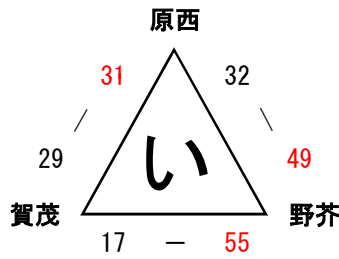

平成31年度 早良区振分戦

【男子】

【4/28(日)：田隈小学校】

【4/28(日)：早良小学校】

【女子】

【4/28(日)：入部小学校】

【4/28(日)：飯倉小学校】

【1部枠決定戦】