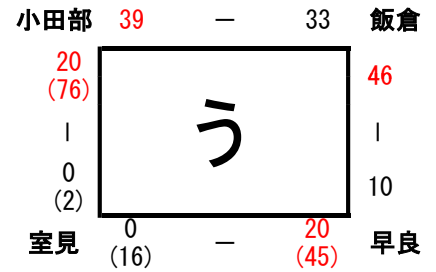

平成31年度 早良区振分戦

【男子】

【4/28(日)：田隈小学校】

【4/28(日)：早良小学校】

【女子】

【4/28(日)：入部小学校】

【4/28(日)：飯倉小学校】

【1部枠決定戦】