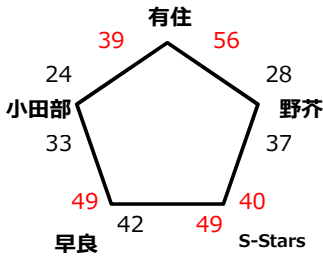

令和元年度 U 1 2 福岡地区早良区夏季リーグ戦組合せ

【男子】

<<< 1部 >>>

【6/9(日): 早良小学校】

【6/23(日): 野芥小学校】

	有住	小田部	早良	野芥	S-Stars	順位
有住	-	39-24 ○	52-26 ○	56-28 ○	49-20 ○	1
小田部	24-39 ×	-	33-49 ×	32-39 ×	21-33 ×	5
早良	26-52 ×	49-33 ○	-	42-43 ×	42-49 ×	4
野芥	28-56 ×	43-42 ○	39-24 ○	-	37-40 ×	3
S-Stars	20-49 ×	33-21 ○	49-42 ○	40-37 ○	-	2

<<< 2部 >>>

【6/9(日): 田隈小学校】

【6/16(日): 入部小学校】

【6/30(日): 野芥小学校】

<<< 結果 >>>

1部	1位 (市大会)	2位 (市大会)	3位	4位	5位
	有住	S-Stars	野芥	早良	小田部
2部	1位 (市大会)	2位	3位	4位	5位
	6位	-	-	-	-

<<< 入替戦 >>>

1部4位	-	2部2位	1部5位	-	2部1位
------	---	------	------	---	------

【女子】

<<< 1部 >>>

【6/9(日): 飯倉小学校】

【6/23(日): 入部小学校】

	飯倉	入部	小田部	野芥	原西	順位
飯倉	-	24-54 ×	6/23 入部 ○	26-57 ×	6/23 入部 ○	
入部	54-24 ○	-	46-21 ○	6/23 入部 ○	6/23 入部 ○	
小田部	6/23 入部 ○	21-46 ×	-	6/23 入部 ○	39-23 ○	
野芥	57-26 ○	6/23 入部 ○	6/23 入部 ○	-	62-19 ○	
原西	6/23 入部 ○	6/23 入部 ○	23-39 ×	19-62 ×	-	