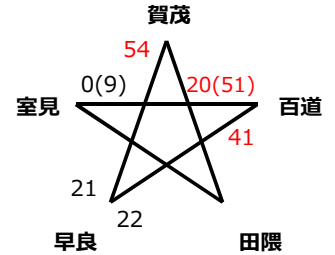

<<< 2部 >>>

【6/9(日): 田隈小学校】

【6/16(日): 入部小学校】

【6/30(日): 野芥小学校】

<<< 結果 >>>

1部	1位 (市大会)	2位 (市大会)	3位	4位	5位
	有住	S-Stars	野芥	早良	小田部
2部	1位 (市大会)	2位	3位	4位	5位
	6位	-	-	-	-

<<< 入替戦 >>>

1部4位	-	2部2位	1部5位	-	2部1位
------	---	------	------	---	------

【女子】

<<< 1部 >>>

【6/9(日): 飯倉小学校】

【6/23(日): 入部小学校】

	飯倉	入部	小田部	野芥	原西	順位
飯倉	-	24-54 ×	6/23 入部 ○	26-57 ×	6/23 入部 ○	
入部	54-24 ○	-	46-21 ○	6/23 入部 ○	6/23 入部 ○	
小田部	6/23 入部 ○	21-46 ×	-	6/23 入部 ○	39-23 ○	
野芥	57-26 ○	6/23 入部 ○	6/23 入部 ○	-	62-19 ○	
原西	6/23 入部 ○	6/23 入部 ○	23-39 ×	19-62 ×	-	

<<< 2部 >>>

【6/9(日): 早良小学校】

【6/23(日): 野芥小学校】

【6/16(日): 入部小学校】

【6/30(日): 野芥小学校】

	賀茂	早良	田隈	室見	百道	順位
賀茂	-	54-21 ○	6/30 野芥 ○	20(50)-0(22) ×	37-40 ×	
早良	21-54 ×	-	21-33 ×	20(49)-0(13) ○	22-31 ×	
田隈	6/30 野芥 ○	33-21 ○	-	6/30 野芥 ○	25-23 ○	
室見	0(22)-20(50) ×	0(13)-20(49) ×	6/30 野芥 ○	-	0(9)-20(51) ×	
百道	40-37 ○	41-22 ○	23-25 ×	20(51)-0(9) ○	-	