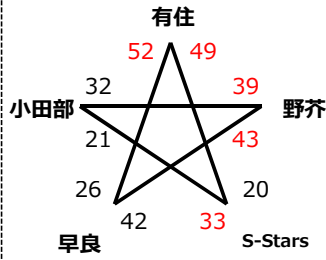

令和元年度 U 1 2 福岡地区早良区夏季リーグ戦組合せ

【男子】

<<< 1部 >>>

【6/9(日): 早良小学校】

【6/23(日): 野芥小学校】

	有住	小田部	早良	野芥	S-Stars	順位
有住	-	39-24 ○	52-26 ○	56-28 ○	49-20 ○	1
小田部	24-39 ×	-	33-49 ×	32-39 ×	21-33 ×	5
早良	26-52 ×	49-33 ○	-	42-43 ×	42-49 ×	4
野芥	28-56 ×	43-42 ○	39-24 ○	-	37-40 ×	3
S-Stars	20-49 ×	33-21 ○	49-42 ○	40-37 ○	-	2

<<< 2部 >>>

【6/9(日): 田隈小学校】

【6/16(日): 入部小学校】

【6/30(日): 野芥小学校】

<<< 結果 >>>

1部	1位 (市大会)	2位 (市大会)	3位	4位	5位
	有住	S-Stars	野芥	早良	小田部
2部	1位 (市大会)	2位	3位	4位	5位
	6位	-	-	-	-

<<< 入替戦 >>>

1部4位	-	2部2位	1部5位	-	2部1位
------	---	------	------	---	------

【女子】

<<< 1部 >>>

【6/9(日): 飯倉小学校】

【6/23(日): 入部小学校】

	飯倉	入部	小田部	野芥	原西	順位
飯倉	-	24-54 ×	6/23 入部 ○	26-57 ×	6/23 入部 ○	
入部	54-24 ○	-	46-21 ○	6/23 入部 ○	6/23 入部 ○	
小田部	6/23 入部 ○	21-46 ×	-	6/23 入部 ○	39-23 ○	
野芥	57-26 ○	6/23 入部 ○	6/23 入部 ○	-	62-19 ○	
原西	6/23 入部 ○	6/23 入部 ○	23-39 ×	19-62 ×	-	