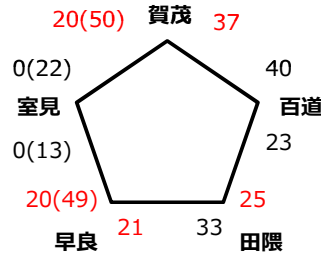

<<< 2部 >>>

【6/9(日): 田隈小学校】

【6/16(日): 入部小学校】

【6/30(日): 野芥小学校】

<<< 結果 >>>

1部	1位 (市大会)	2位 (市大会)	3位	4位	5位
	有住	S-Stars	野芥	早良	小田部
2部	1位 (市大会)	2位	3位	4位	5位
	6位	-	-	-	-

<<< 入替戦 >>>

1部4位	-	2部2位	1部5位	-	2部1位
------	---	------	------	---	------

【女子】

<<< 1部 >>>

【6/9(日): 飯倉小学校】

【6/23(日): 入部小学校】

	飯倉	入部	小田部	野芥	原西	順位
飯倉	-	24-54 ×	6/23 入部 ○	26-57 ×	6/23 入部 ○	
入部	54-24 ○	-	46-21 ○	6/23 入部 ○	6/23 入部 ○	
小田部	6/23 入部 ○	21-46 ×	-	6/23 入部 ○	39-23 ○	
野芥	57-26 ○	6/23 入部 ○	6/23 入部 ○	-	62-19 ○	
原西	6/23 入部 ○	6/23 入部 ○	23-39 ×	19-62 ×	-	

<<< 2部 >>>

【6/9(日): 早良小学校】

【6/23(日): 野芥小学校】

【6/16(日): 入部小学校】

【6/30(日): 野芥小学校】

	賀茂	早良	田隈	室見	百道	順位
賀茂	-	54-21 ○	6/30 野芥 ○	20(50)-0(22) ×	37-40 ×	
早良	21-54 ×	-	21-33 ×	20(49)-0(13) ○	22-31 ×	
田隈	6/30 野芥 ○	33-21 ○	-	6/30 野芥 ○	25-23 ○	
室見	0(22)-20(50) ×	0(13)-20(49) ×	6/30 野芥 ○	-	0(9)-20(51) ×	
百道	40-37 ○	41-22 ○	23-25 ×	20(51)-0(9) ○	-	