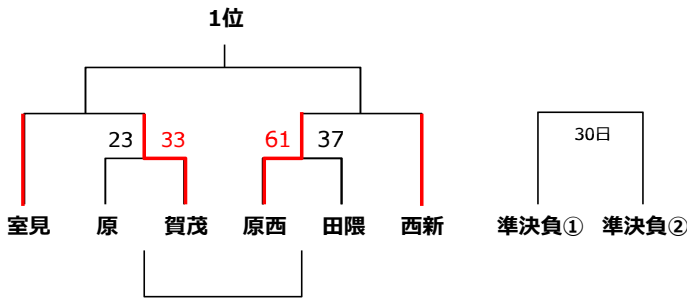

令和元年度 U 1 2 福岡地区早良区夏季リーグ戦組合せ

【男子】

<<< 1部 >>>

【6/9(日): 早良小学校】

【6/23(日): 野芥小学校】

	有住	小田部	早良	野芥	S-Stars	順位
有住	-	39-24 ○	52-26 ○	56-28 ○	49-20 ○	1
小田部	24-39 ×	-	33-49 ×	32-39 ×	21-33 ×	5
早良	26-52 ×	49-33 ○	-	42-43 ×	42-49 ×	4
野芥	28-56 ×	43-42 ○	39-24 ○	-	37-40 ×	3
S-Stars	20-49 ×	33-21 ○	49-42 ○	40-37 ○	-	2

<<< 2部 >>>

【6/9(日): 田隈小学校】

【6/16(日): 入部小学校】

【6/30(日): 野芥小学校】

<<< 結果 >>>

1部	1位 (市大会)	2位 (市大会)	3位	4位	5位
	有住	S-Stars	野芥	早良	小田部
2部	1位 (市大会)	2位	3位	4位	5位
	6位	-	-	-	-

<<< 入替戦 >>>

1部4位	-	2部2位	1部5位	-	2部1位
------	---	------	------	---	------

【女子】

<<< 1部 >>>

【6/9(日): 飯倉小学校】

【6/23(日): 入部小学校】

	飯倉	入部	小田部	野芥	原西	順位
飯倉	-	24-54 ×	6/23 入部 ○	26-57 ×	6/23 入部 ○	
入部	54-24 ○	-	46-21 ○	6/23 入部 ○	6/23 入部 ○	
小田部	6/23 入部 ○	21-46 ×	-	6/23 入部 ○	39-23 ○	
野芥	57-26 ○	6/23 入部 ○	6/23 入部 ○	-	62-19 ○	
原西	6/23 入部 ○	6/23 入部 ○	23-39 ×	19-62 ×	-	