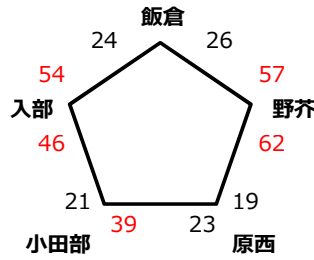

令和元年度 U 1 2 福岡地区早良区夏季リーグ戦組合せ

【男子】

<<< 1部 >>>

【6/9(日): 早良小学校】

【6/23(日): 野芥小学校】

	有住	小田部	早良	野芥	S-Stars	順位
有住	-	39-24 ○	52-26 ○	56-28 ○	49-20 ○	1
小田部	24-39 ×	-	33-49 ×	32-39 ×	21-33 ×	5
早良	26-52 ×	49-33 ○	-	42-43 ×	42-49 ×	4
野芥	28-56 ×	43-42 ○	39-24 ○	-	37-40 ×	3
S-Stars	20-49 ×	33-21 ○	49-42 ○	40-37 ○	-	2

<<< 2部 >>>

【6/9(日): 田隈小学校】

【6/16(日): 入部小学校】

【6/30(日): 野芥小学校】

<<< 結果 >>>

1部	1位 (市大会)	2位 (市大会)	3位	4位	5位
	有住	S-Stars	野芥	早良	小田部
2部	1位 (市大会)	2位	3位	4位	5位
	6位	-	-	-	-

<<< 入替戦 >>>

1部4位	-	2部2位	1部5位	-	2部1位
------	---	------	------	---	------

【女子】

<<< 1部 >>>

【6/9(日): 飯倉小学校】

【6/23(日): 入部小学校】

	飯倉	入部	小田部	野芥	原西	順位
飯倉	-	24-54 ×	6/23 入部 ○	26-57 ×	6/23 入部 ○	
入部	54-24 ○	-	46-21 ○	6/23 入部 ○	6/23 入部 ○	
小田部	6/23 入部 ○	21-46 ×	-	6/23 入部 ○	39-23 ○	
野芥	57-26 ○	6/23 入部 ○	6/23 入部 ○	-	62-19 ○	
原西	6/23 入部 ○	6/23 入部 ○	23-39 ×	19-62 ×	-	