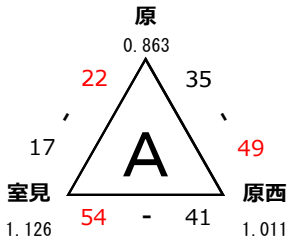

有住	小田部	早良	野芥	S-Stars	順位
有住	-	39-24 ○	52-26 ○	56-28 ○	49-20 ○	1
小田部	24-39 ×	-	33-49 ×	32-39 ×	21-33 ×	5
早良	26-52 ×	49-33 ○	-	42-43 ×	42-49 ×	4
野芥	28-56 ×	43-42 ○	39-24 ○	-	37-40 ×	3
S-Stars	20-49 ×	33-21 ○	49-42 ○	40-37 ○	-	2

<<< 2部 >>>

【6/9(日): 田隈小学校】