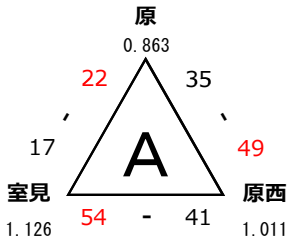

有住	小田部	早良	野芥	S-Stars	順位
有住	-	39-24 ○	52-26 ○	56-28 ○	49-20 ○	1
小田部	24-39 x	-	33-49 x	32-39 x	21-33 x	5
早良	26-52 x	49-33 ○	-	42-43 x	42-49 x	4
野芥	28-56 x	43-42 ○	39-24 ○	-	37-40 x	3
S-Stars	20-49 x	33-21 ○	49-42 ○	40-37 ○	-	2

<<< 2部 >>>

【6/9(日): 田隈小学校】