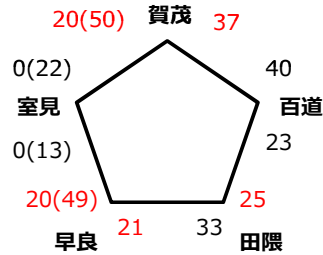

【男子】

<<< 1部 >>>

【6/9(日): 早良小学校】

【6/23(日): 野芥小学校】

	有住	小田部	早良	野芥	S-Stars	順位
有住	-	39-24 ○	52-26 ○	56-28 ○	49-20 ○	1
小田部	24-39 x	-	33-49 x	32-39 x	21-33 x	5
早良	26-52 x	49-33 ○	-	42-43 x	42-49 x	4
野芥	28-56 x	43-42 ○	39-24 ○	-	37-40 x	3
S-Stars	20-49 x	33-21 ○	49-42 ○	40-37 ○	-	2

【女子】

<<< 1部 >>>

【6/9(日): 飯倉小学校】

【6/23(日): 入部小学校】

	飯倉	入部	小田部	野芥	原西	順位
飯倉	-	24-54 x	25-47 x	26-57 x	45-43 ○	4
入部	54-24 ○	-	46-21 ○	31-39 x	52-30 ○	2
小田部	45-27 ○	21-46 x	-	13-46 x	39-23 ○	3
野芥	57-26 ○	39-31 ○	46-13 ○	-	62-19 ○	1
原西	43-45 x	30-52 x	23-39 x	19-62 x	-	5

<<< 2部 >>>

【6/9(日): 早良小学校】

【6/23(日): 野芥小学校】

【6/16(日): 入部小学校】

【6/30(日): 野芥小学校】

	賀茂	早良	田隈	室見	百道	順位
賀茂	-	54-21 ○	32-28 ○	20(50)-0(22) ○	37-40 x (1.015)	2
早良	21-54 x	-	21-33 x	20(49)-0(13) ○	22-31 x	4
田隈	28-32 x	33-21 ○	-	20(35)-0(18) ○	25-23 ○ (0.964)	3
室見	0(22)-20(50) x	0(18)-20(48) x	0(18)-20(35) x	-	0(9)-20(51) x	5
百道	40-37 ○	41-22 ○	23-25 x	20(51)-0(8) ○	-	1 (1.016)