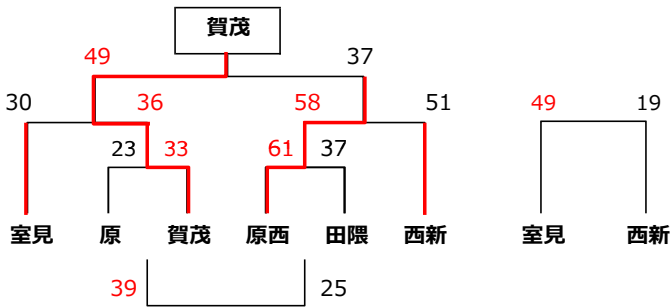

【男子】

<<< 1部 >>>

【6/9(日): 早良小学校】

【6/23(日): 野芥小学校】

	有住	小田部	早良	野芥	S-Stars	順位
有住	-	39-24 ○	52-26 ○	56-28 ○	49-20 ○	1
小田部	24-39 x	-	33-49 x	32-39 x	21-33 x	5
早良	26-52 x	49-33 ○	-	42-43 x	42-49 x	4
野芥	28-56 x	43-42 ○	39-24 ○	-	37-40 x	3
S-Stars	20-49 x	33-21 ○	49-42 ○	40-37 ○	-	2

<<< 2部 >>>

【6/9(日): 田隈小学校】

【6/16(日): 入部小学校】

【6/30(日): 野芥小学校】

<<< 結果 >>>

1部	1位 (市大会)	2位 (市大会)	3位	4位	5位
	有住	S-Stars	野芥	早良	小田部
2部	1位 (市大会)	2位	3位	4位	5位
	賀茂	原西	室見	西新	原
	田隈	-	-	-	-

<<< 入替戦 >>>

早良	-	原西	小田部	-	賀茂
----	---	----	-----	---	----

【女子】

<<< 1部 >>>

【6/9(日): 飯倉小学校】

【6/23(日): 入部小学校】

	飯倉	入部	小田部	野芥	原西	順位
飯倉	-	24-54 x	25-47 x	26-57 x	45-43 ○	4
入部	54-24 ○	-	46-21 ○	31-39 x	52-30 ○	2
小田部	45-27 ○	21-46 x	-	13-46 x	39-23 ○	3
野芥	57-26 ○	39-31 ○	46-13 ○	-	62-19 ○	1
原西	43-45 x	30-52 x	23-39 x	19-62 x	-	5