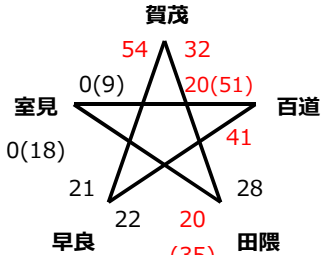

【男子】

<<< 1部 >>>

【6/9(日): 早良小学校】

【6/23(日): 野芥小学校】

	有住	小田部	早良	野芥	S-Stars	順位
有住	-	39-24 ○	52-26 ○	56-28 ○	49-20 ○	1
小田部	24-39 x	-	33-49 x	32-39 x	21-33 x	5
早良	26-52 x	49-33 ○	-	42-43 x	42-49 x	4
野芥	28-56 x	43-42 ○	39-24 ○	-	37-40 x	3
S-Stars	20-49 x	33-21 ○	49-42 ○	40-37 ○	-	2

<<< 2部 >>>

【6/9(日): 田隈小学校】

【6/16(日): 入部小学校】

【6/30(日): 野芥小学校】

<<< 結果 >>>

1部	1位 (市大会)	2位 (市大会)	3位	4位	5位
	有住	S-Stars	野芥	早良	小田部
2部	1位 (市大会)	2位	3位	4位	5位
	賀茂	原西	室見	西新	原
	田隈	-	-	-	-

<<< 入替戦 >>>

早良	-	原西	小田部	-	賀茂
----	---	----	-----	---	----

【女子】

<<< 1部 >>>

【6/9(日): 飯倉小学校】

【6/23(日): 入部小学校】

	飯倉	入部	小田部	野芥	原西	順位
飯倉	-	24-54 x	25-47 x	26-57 x	45-43 ○	4
入部	54-24 ○	-	46-21 ○	31-39 x	52-30 ○	2
小田部	45-27 ○	21-46 x	-	13-46 x	39-23 ○	3
野芥	57-26 ○	39-31 ○	46-13 ○	-	62-19 ○	1
原西	43-45 x	30-52 x	23-39 x	19-62 x	-	5

<<< 2部 >>>

【6/9(日): 早良小学校】

【6/23(日): 野芥小学校】

【6/16(日): 入部小学校】

【6/30(日): 野芥小学校】

	賀茂	早良	田隈	室見	百道	順位
賀茂	-	54-21 ○	32-28 ○	20(50)-0(22) ○	37-40 x (1.015)	2
早良	21-54 x	-	21-33 x	20(49)-0(13) ○	22-31 x	4
田隈	28-32 x	33-21 ○	-	20(35)-0(18) ○	25-23 ○ (0.964)	3
室見	0(22)-20(50) x	0(18)-20(48) x	0(18)-20(35) x	-	0(9)-20(51) x	5
百道	40-37 ○	41-22 ○	23-25 x	20(51)-0(8) ○	-	1 (1.016)