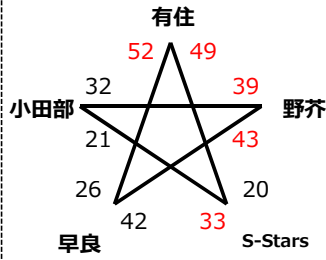

【男子】

<<< 1部 >>>

【6/9(日): 早良小学校】

【6/23(日): 野芥小学校】

	有住	小田部	早良	野芥	S-Stars	順位
有住	-	39-24 ○	52-26 ○	56-28 ○	49-20 ○	1
小田部	24-39 x	-	33-49 x	32-39 x	21-33 x	5
早良	26-52 x	49-33 ○	-	42-43 x	42-49 x	4
野芥	28-56 x	43-42 ○	39-24 ○	-	37-40 x	3
S-Stars	20-49 x	33-21 ○	49-42 ○	40-37 ○	-	2

<<< 2部 >>>

【6/9(日): 田隈小学校】

【6/16(日): 入部小学校】

【6/30(日): 野芥小学校】

<<< 結果 >>>

1部	1位 (市大会)	2位 (市大会)	3位	4位	5位
	有住	S-Stars	野芥	早良	小田部
2部	1位 (市大会)	2位	3位	4位	5位
	賀茂	原西	室見	西新	原
	田隈	-	-	-	-

<<< 入替戦 >>>

早良	-	原西	小田部	-	賀茂
----	---	----	-----	---	----

【女子】

<<< 1部 >>>

【6/9(日): 飯倉小学校】

【6/23(日): 入部小学校】

	飯倉	入部	小田部	野芥	原西	順位
飯倉	-	24-54 x	25-47 x	26-57 x	45-43 ○	4
入部	54-24 ○	-	46-21 ○	31-39 x	52-30 ○	2
小田部	45-27 ○	21-46 x	-	13-46 x	39-23 ○	3
野芥	57-26 ○	39-31 ○	46-13 ○	-	62-19 ○	1
原西	43-45 x	30-52 x	23-39 x	19-62 x	-	5