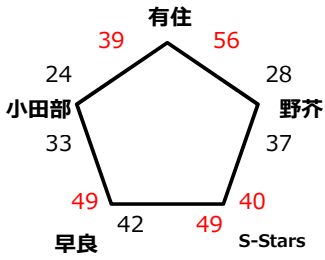

【男子】

<<< 1部 >>>

【6/9(日): 早良小学校】

【6/23(日): 野芥小学校】

	有住	小田部	早良	野芥	S-Stars	順位
有住	-	39-24 ○	52-26 ○	56-28 ○	49-20 ○	1
小田部	24-39 x	-	33-49 x	32-39 x	21-33 x	5
早良	26-52 x	49-33 ○	-	42-43 x	42-49 x	4
野芥	28-56 x	43-42 ○	39-24 ○	-	37-40 x	3
S-Stars	20-49 x	33-21 ○	49-42 ○	40-37 ○	-	2

<<< 2部 >>>

【6/9(日): 田隈小学校】

【6/16(日): 入部小学校】

【6/30(日): 野芥小学校】

<<< 結果 >>>

1部	1位 (市大会)	2位 (市大会)	3位	4位	5位
	有住	S-Stars	野芥	早良	小田部
2部	1位 (市大会)	2位	3位	4位	5位
	賀茂	原西	室見	西新	原
	田隈	-	-	-	-

<<< 入替戦 >>>

早良	-	原西	小田部	-	賀茂
----	---	----	-----	---	----

【女子】

<<< 1部 >>>

【6/9(日): 飯倉小学校】

【6/23(日): 入部小学校】

	飯倉	入部	小田部	野芥	原西	順位
飯倉	-	24-54 x	25-47 x	26-57 x	45-43 ○	4
入部	54-24 ○	-	46-21 ○	31-39 x	52-30 ○	2
小田部	45-27 ○	21-46 x	-	13-46 x	39-23 ○	3
野芥	57-26 ○	39-31 ○	46-13 ○	-	62-19 ○	1
原西	43-45 x	30-52 x	23-39 x	19-62 x	-	5