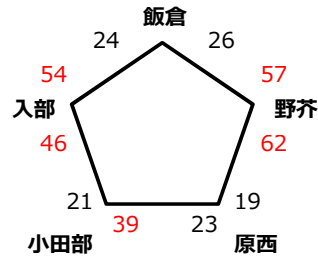

【男子】

<<< 1部 >>>

【6/9(日): 早良小学校】

【6/23(日): 野芥小学校】

	有住	小田部	早良	野芥	S-Stars	順位
有住	-	39-24 ○	52-26 ○	56-28 ○	49-20 ○	1
小田部	24-39 x	-	33-49 x	32-39 x	21-33 x	5
早良	26-52 x	49-33 ○	-	42-43 x	42-49 x	4
野芥	28-56 x	43-42 ○	39-24 ○	-	37-40 x	3
S-Stars	20-49 x	33-21 ○	49-42 ○	40-37 ○	-	2

<<< 2部 >>>

【6/9(日): 田隈小学校】

【6/16(日): 入部小学校】

【6/30(日): 野芥小学校】

<<< 結果 >>>

1部	1位 (市大会)	2位 (市大会)	3位	4位	5位
	有住	S-Stars	野芥	早良	小田部
2部	1位 (市大会)	2位	3位	4位	5位
	賀茂	原西	室見	西新	原
	田隈	-	-	-	-

<<< 入替戦 >>>

早良	-	原西	小田部	-	賀茂
----	---	----	-----	---	----

【女子】

<<< 1部 >>>

【6/9(日): 飯倉小学校】

【6/23(日): 入部小学校】

	飯倉	入部	小田部	野芥	原西	順位
飯倉	-	24-54 x	25-47 x	26-57 x	45-43 ○	4
入部	54-24 ○	-	46-21 ○	31-39 x	52-30 ○	2
小田部	45-27 ○	21-46 x	-	13-46 x	39-23 ○	3
野芥	57-26 ○	39-31 ○	46-13 ○	-	62-19 ○	1
原西	43-45 x	30-52 x	23-39 x	19-62 x	-	5