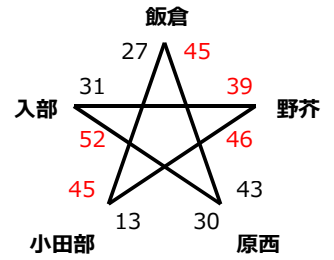

【男子】

<<< 1部 >>>

【6/9(日): 早良小学校】

【6/23(日): 野芥小学校】

	有住	小田部	早良	野芥	S-Stars	順位
有住	-	39-24 ○	52-26 ○	56-28 ○	49-20 ○	1
小田部	24-39 x	-	33-49 x	32-39 x	21-33 x	5
早良	26-52 x	49-33 ○	-	42-43 x	42-49 x	4
野芥	28-56 x	43-42 ○	39-24 ○	-	37-40 x	3
S-Stars	20-49 x	33-21 ○	49-42 ○	40-37 ○	-	2

<<< 2部 >>>

【6/9(日): 田隈小学校】

【6/16(日): 入部小学校】

【6/30(日): 野芥小学校】

<<< 結果 >>>

1部	1位 (市大会)	2位 (市大会)	3位	4位	5位
	有住	S-Stars	野芥	早良	小田部
2部	1位 (市大会)	2位	3位	4位	5位
	賀茂	原西	室見	西新	原
	田隈	-	-	-	-

<<< 入替戦 >>>

早良	-	原西	小田部	-	賀茂
----	---	----	-----	---	----

【女子】

<<< 1部 >>>

【6/9(日): 飯倉小学校】

【6/23(日): 入部小学校】

	飯倉	入部	小田部	野芥	原西	順位
飯倉	-	24-54 x	25-47 x	26-57 x	45-43 ○	4
入部	54-24 ○	-	46-21 ○	31-39 x	52-30 ○	2
小田部	45-27 ○	21-46 x	-	13-46 x	39-23 ○	3
野芥	57-26 ○	39-31 ○	46-13 ○	-	62-19 ○	1
原西	43-45 x	30-52 x	23-39 x	19-62 x	-	5